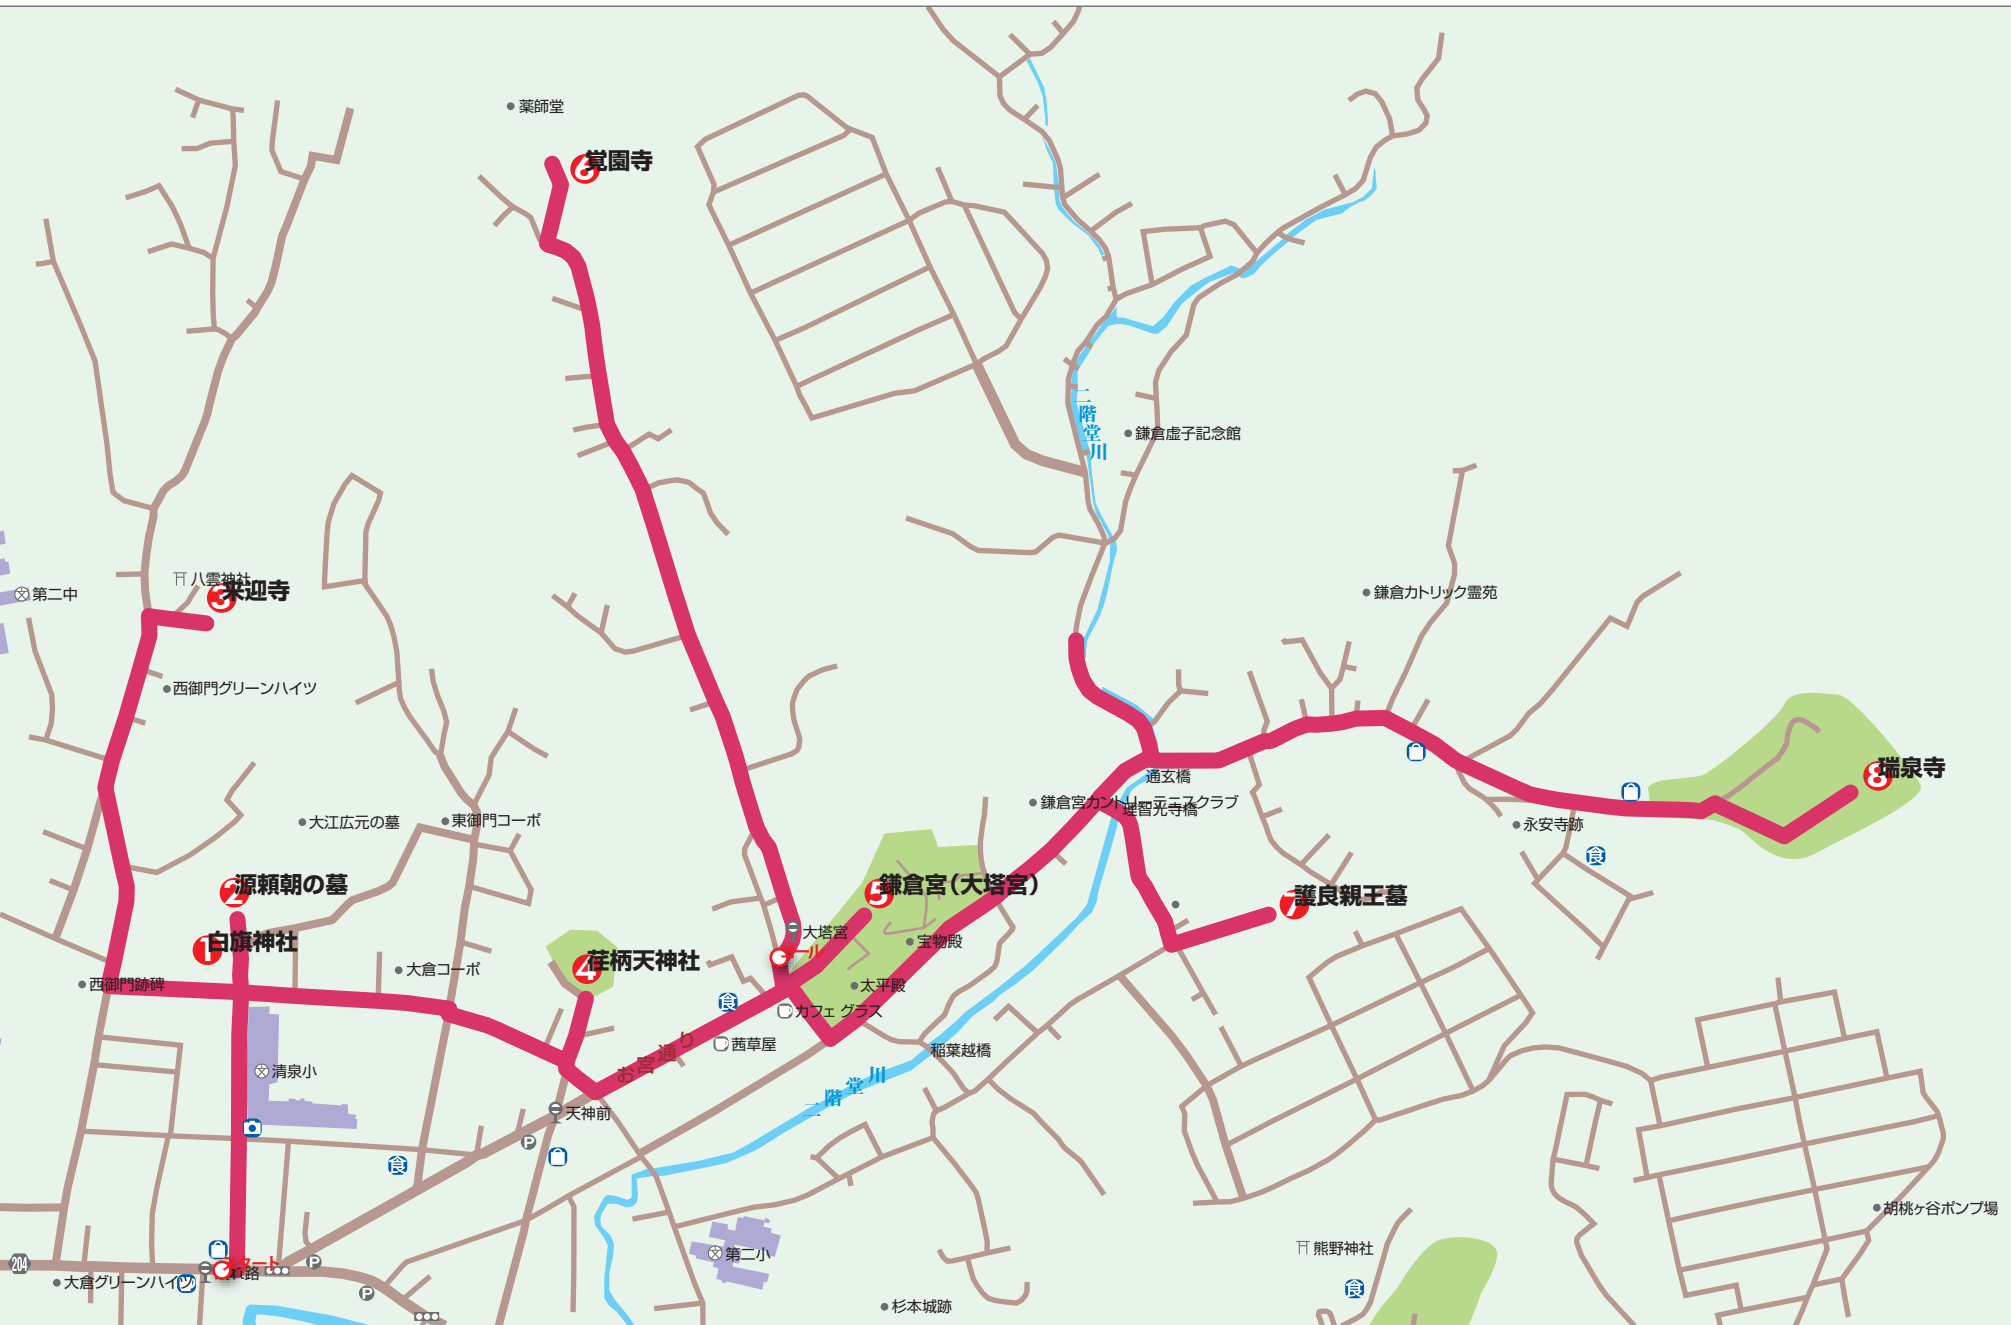

参考コース図

※ナビで見る「お散歩ナビ地図」の画面と異なります。実際には観光スポットやおすすめポイントのアイコンが地図画面上に表示されます。