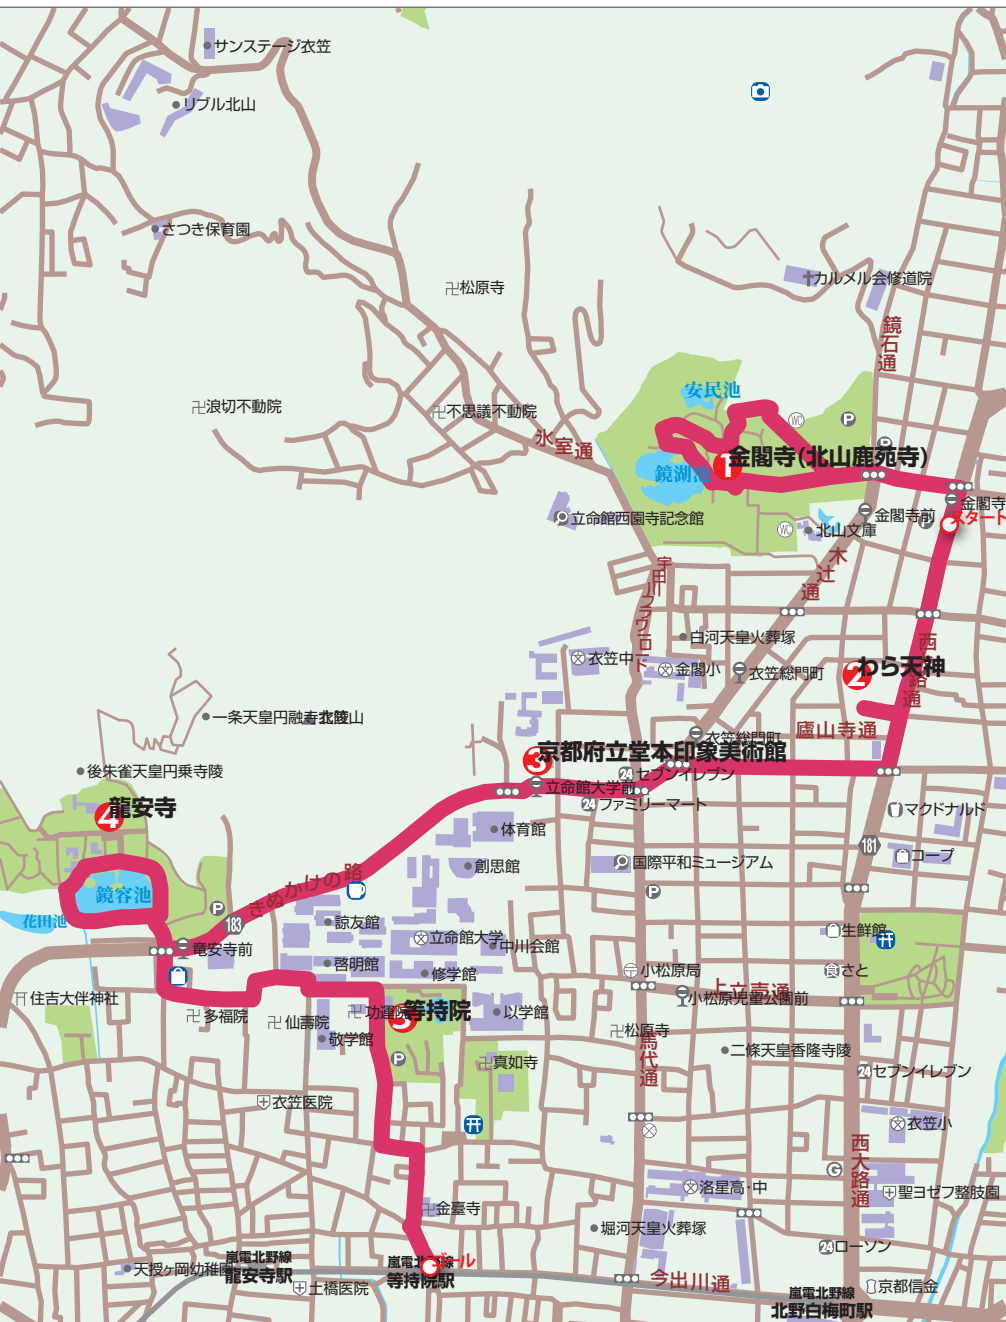

参考コース図

※ナビで見る「お散歩ナビ地図」の画面と異なります。実際には観光スポットやおすすすめポイントのアイコンが地図画面上に表示されます。