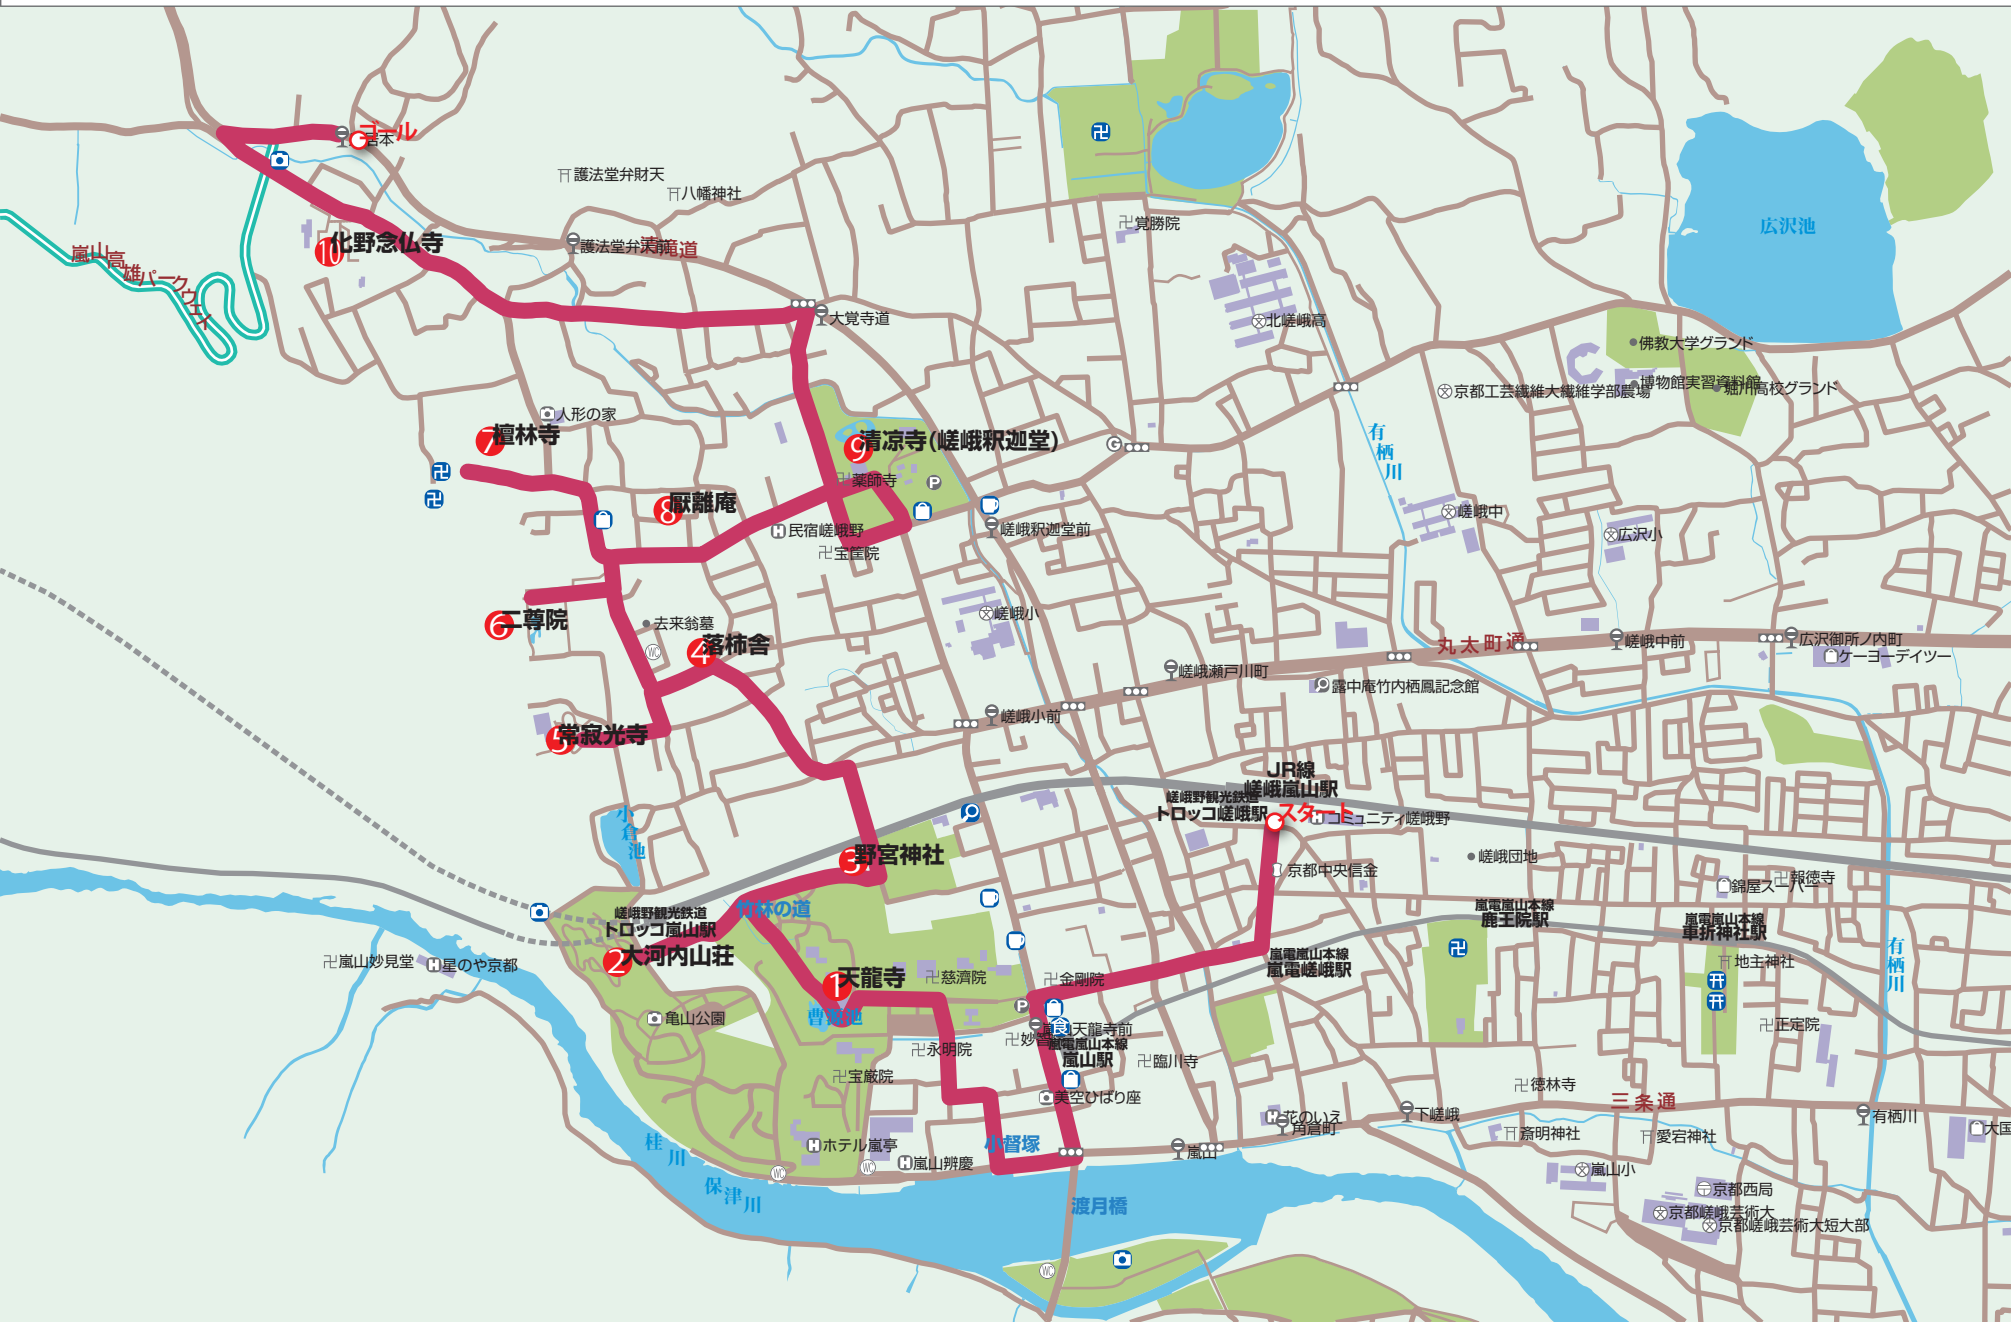

# 参考コース図

\*ナビで見る「お散歩ナビ地図」の画面と異なります。実際には観光スポットやおすすめポイントのアイコンが地図画面上に表示されます。