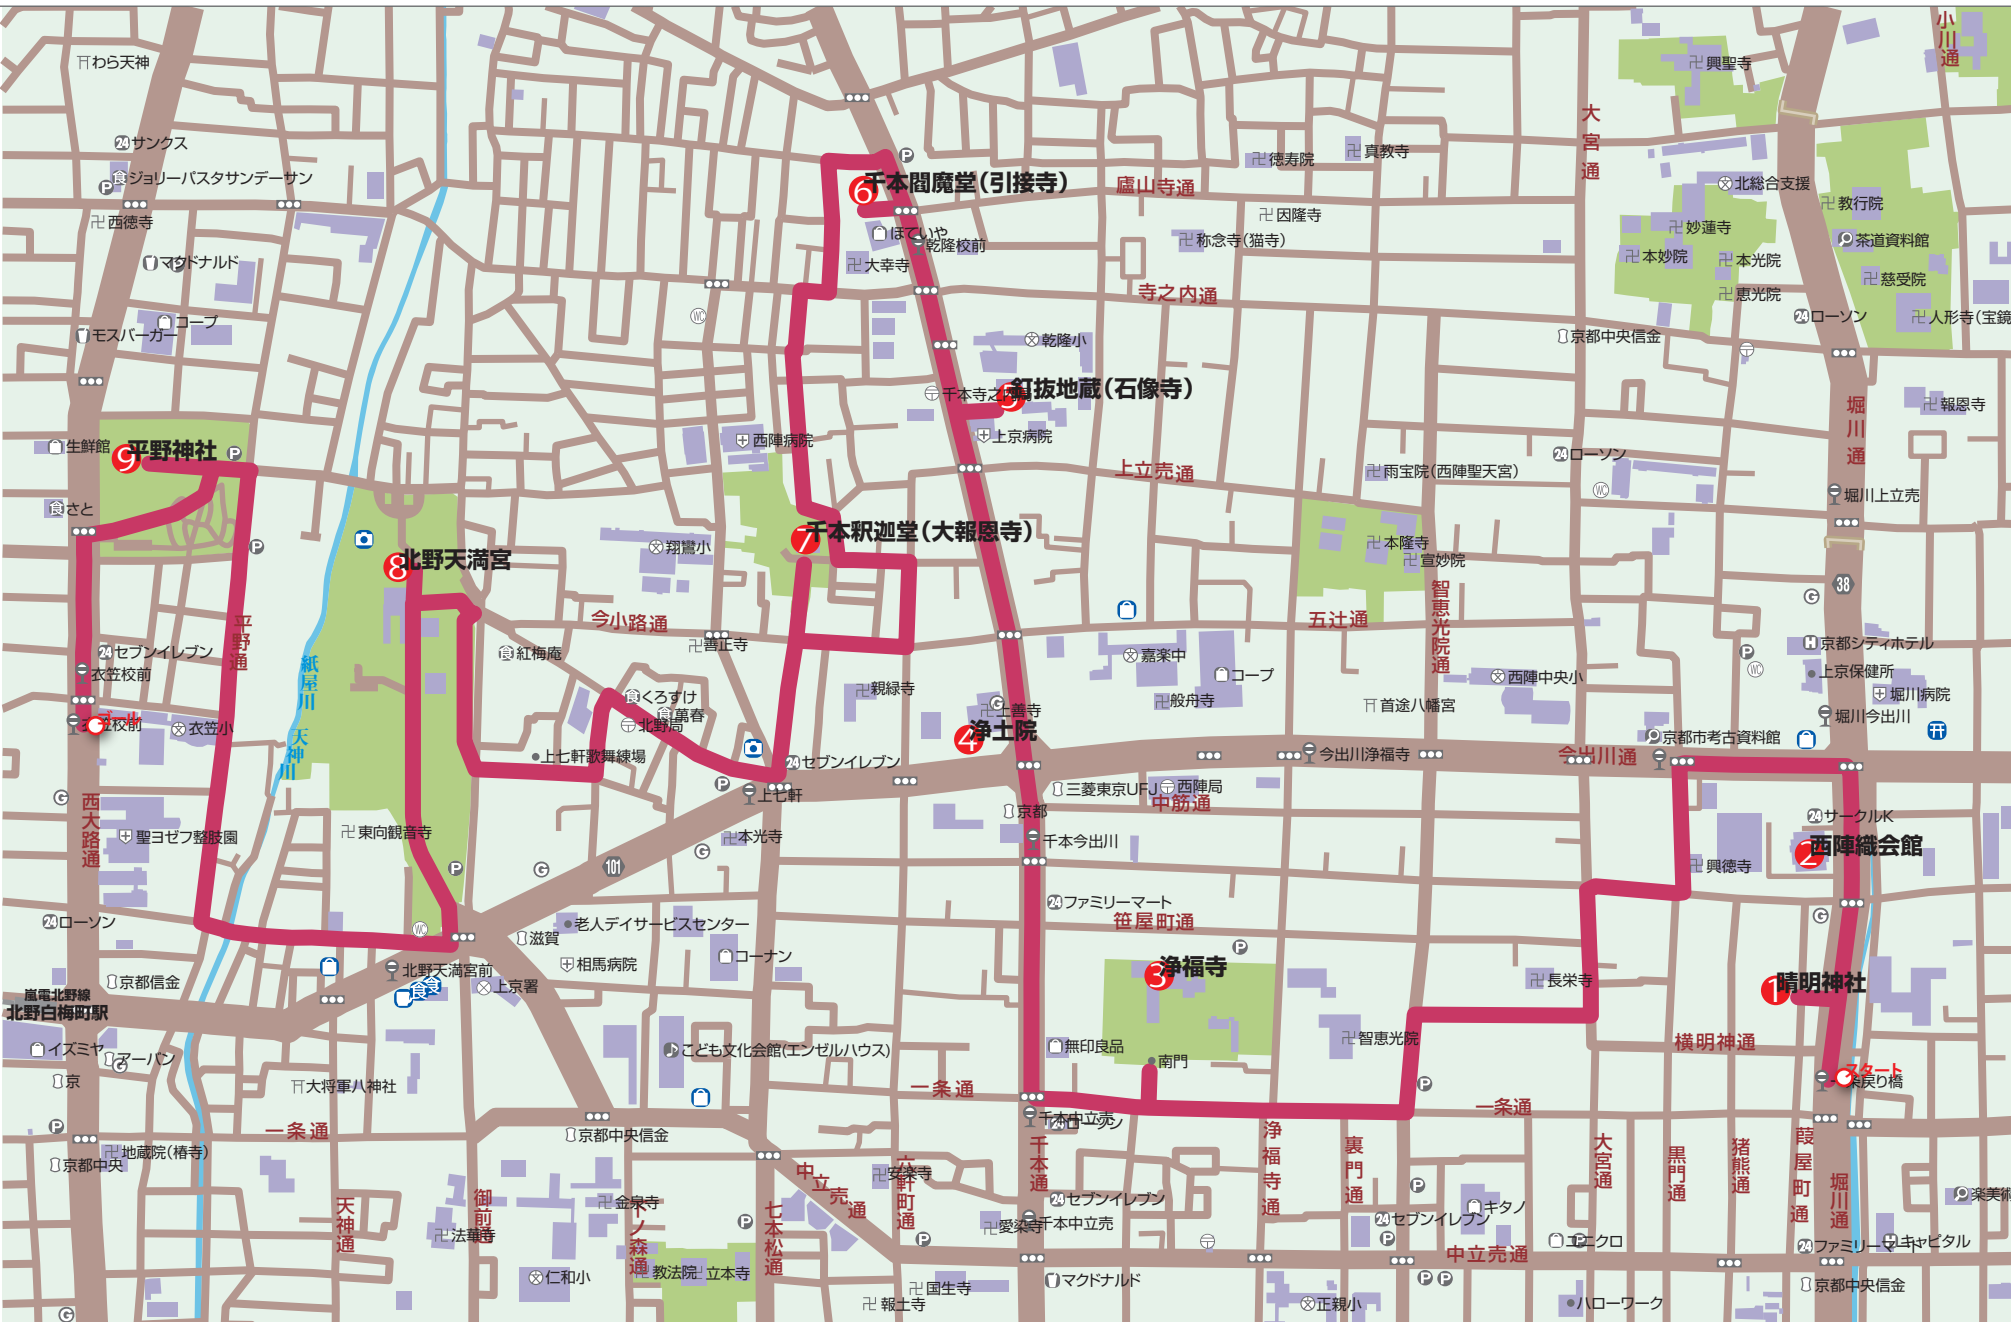

参考コース図

※ナビで見る「お散歩ナビ地図」の画面と異なります。実際には観光スポットやおすすめポイントのアイコンが地図画面上に表示されます。