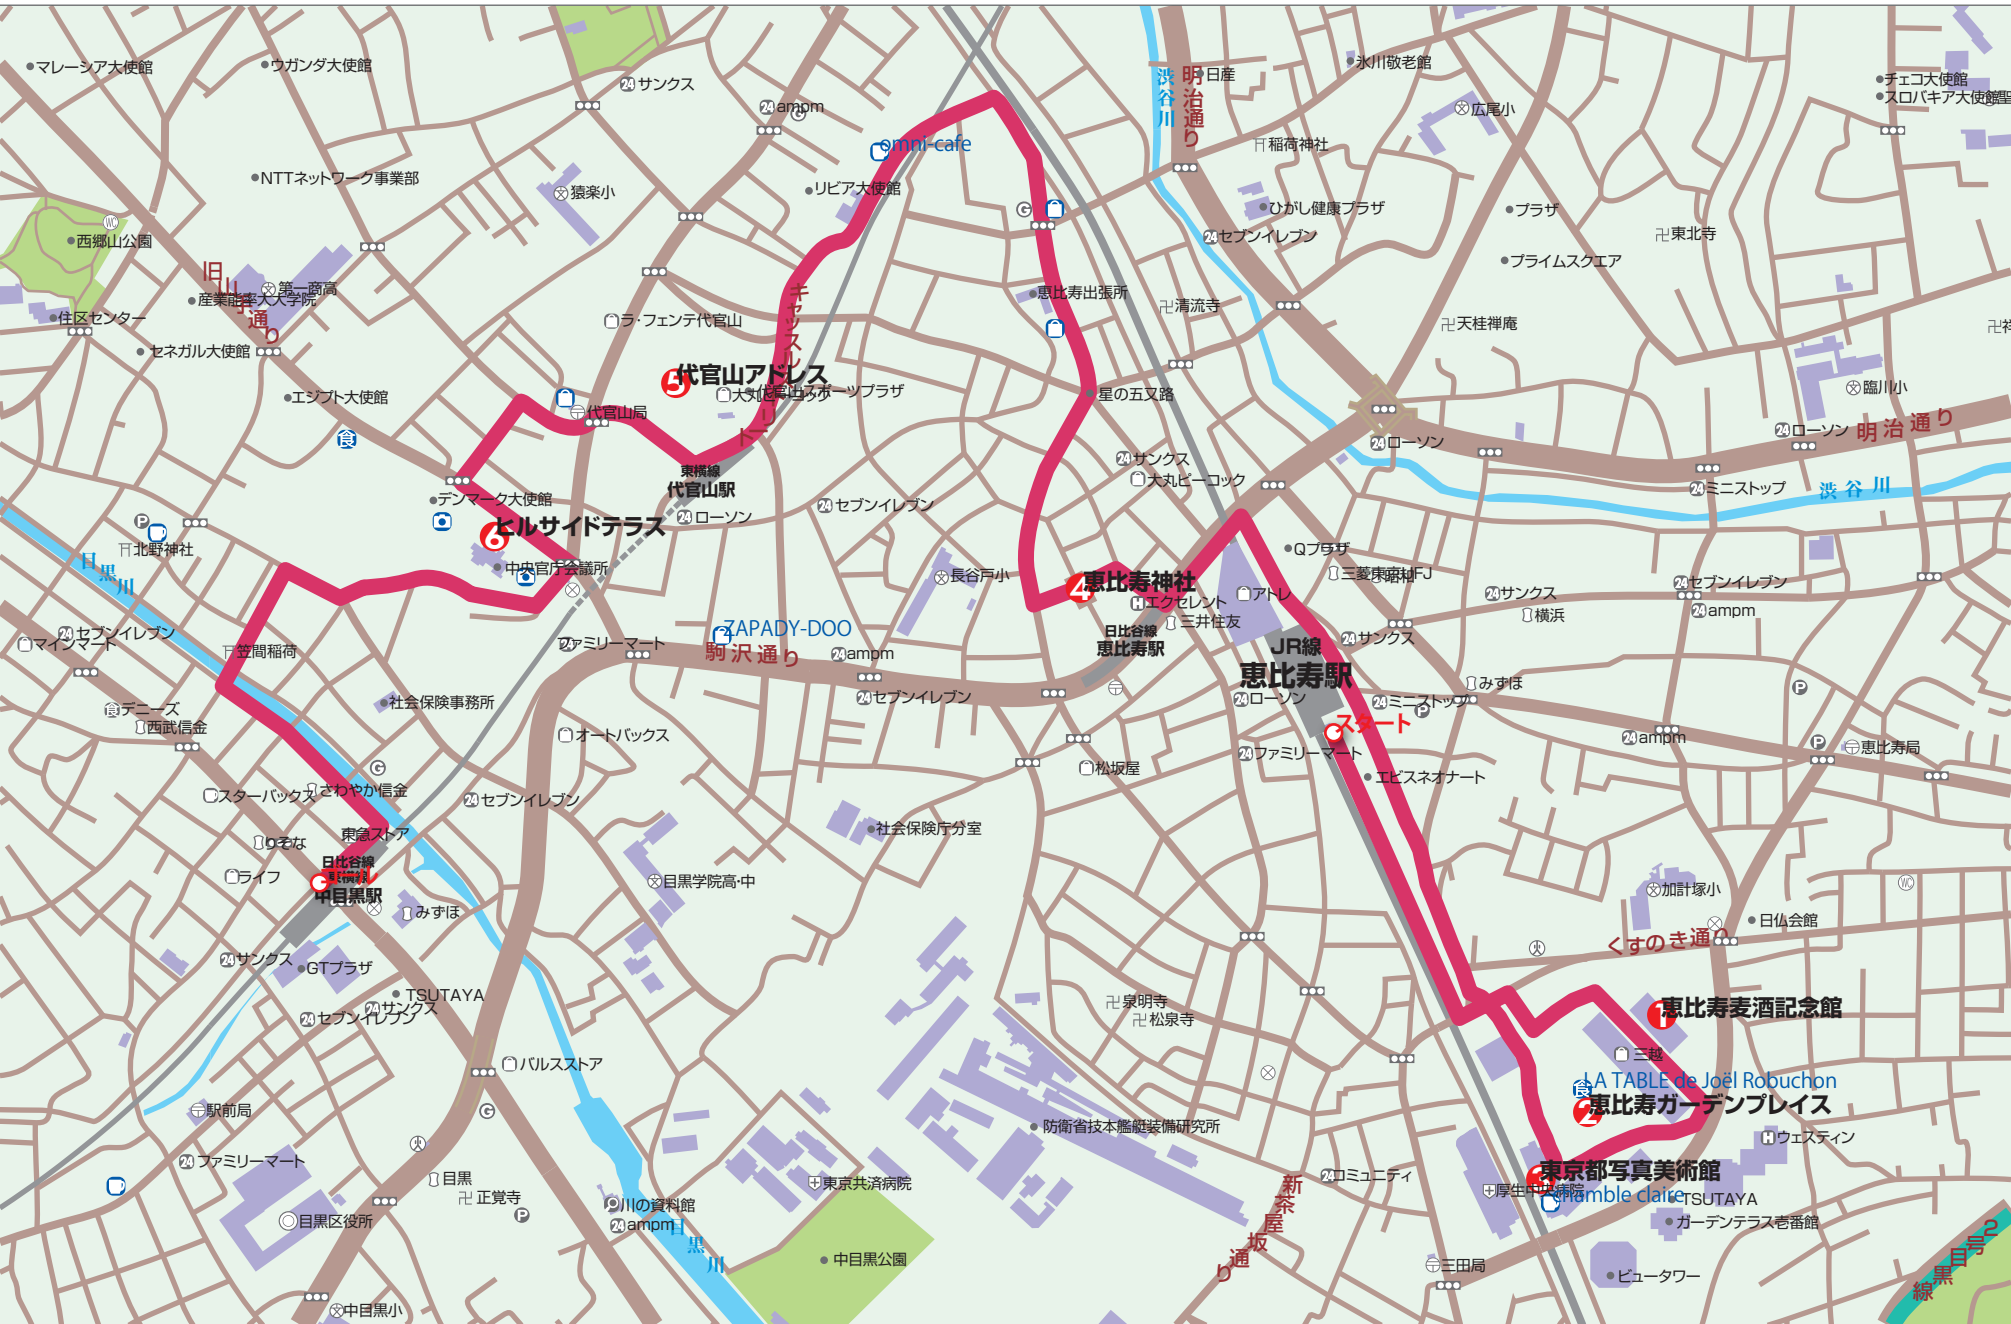

# 参考コース図

※ナビで見る「お散歩ナビ地図」の画面と異なります。実際には観光スポットやおすすめポイントのアイコンが地図画面上に表示されます。