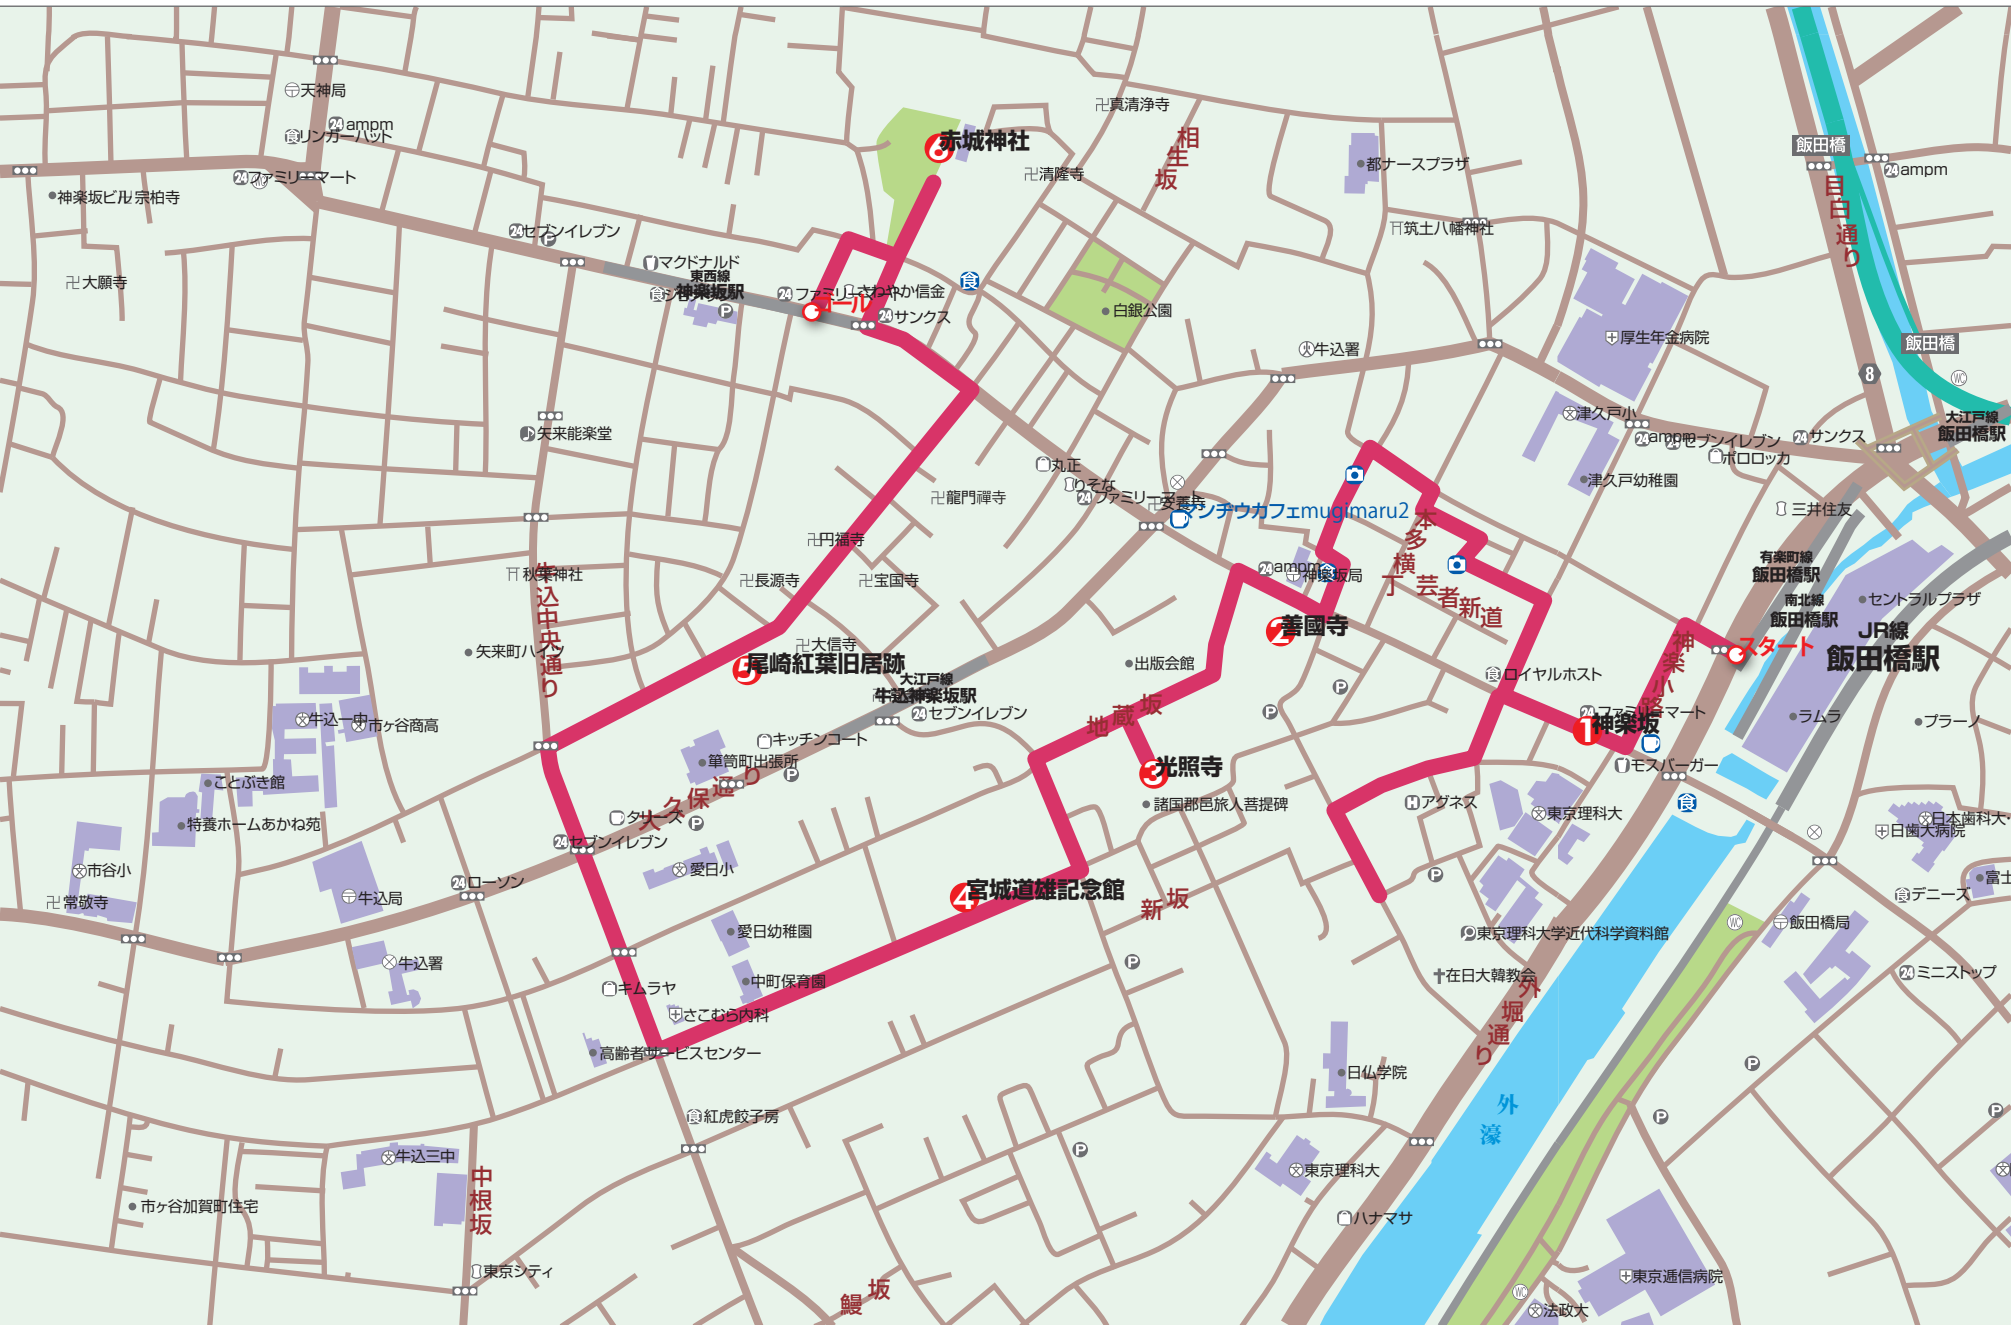

# 参考コース図

※ナビで見る「お散歩ナビ地図」の画面と異なります。実際には観光スポットやおすすめポイントのアイコンが地図画面上に表示されます。