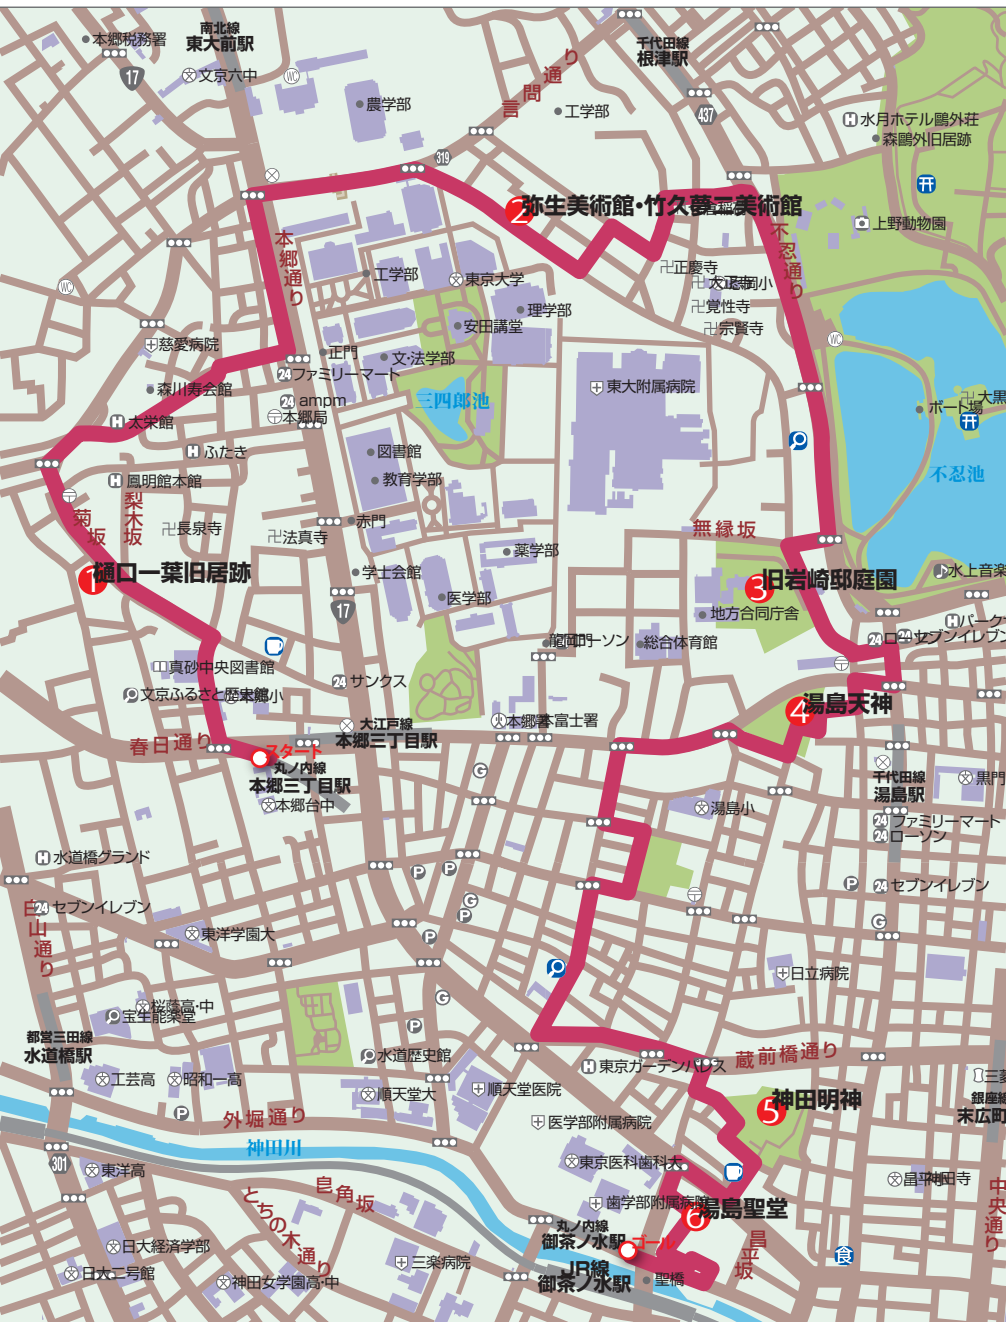

# 参考コース図

※ナビで見る「お散歩ナビ地図」の画面と異なります。実際には観光スポットやおすすめポイントのアイコンが地図画面上に表示されます。