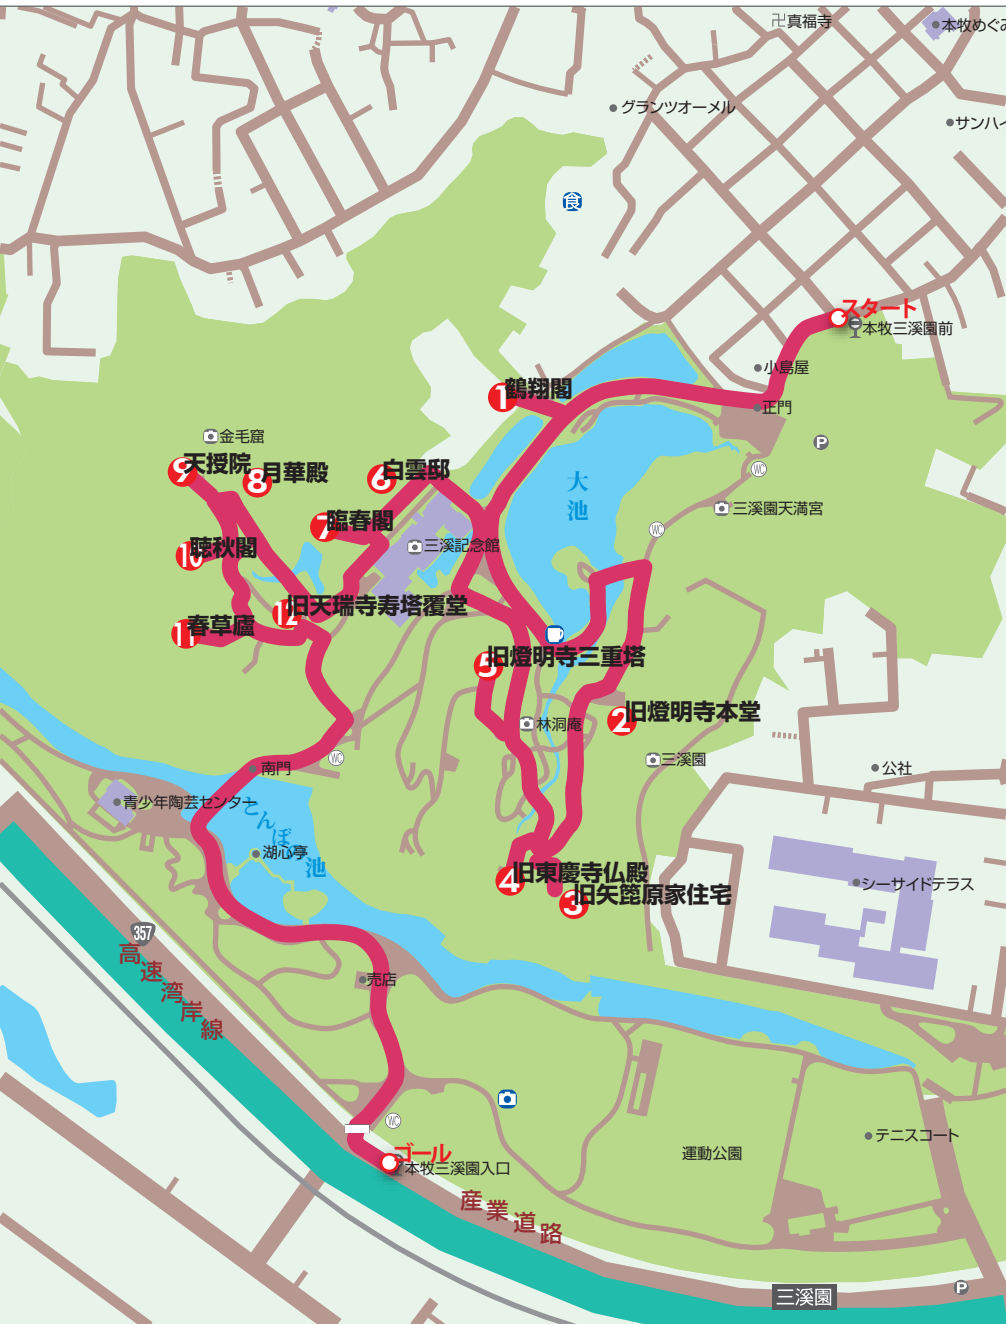

参考コース図

※ナビで見る「お散歩ナビ地図」の画面と異なります。実際には観光スポットやおすすめポイントのアイコンが地図画面上に表示されます。