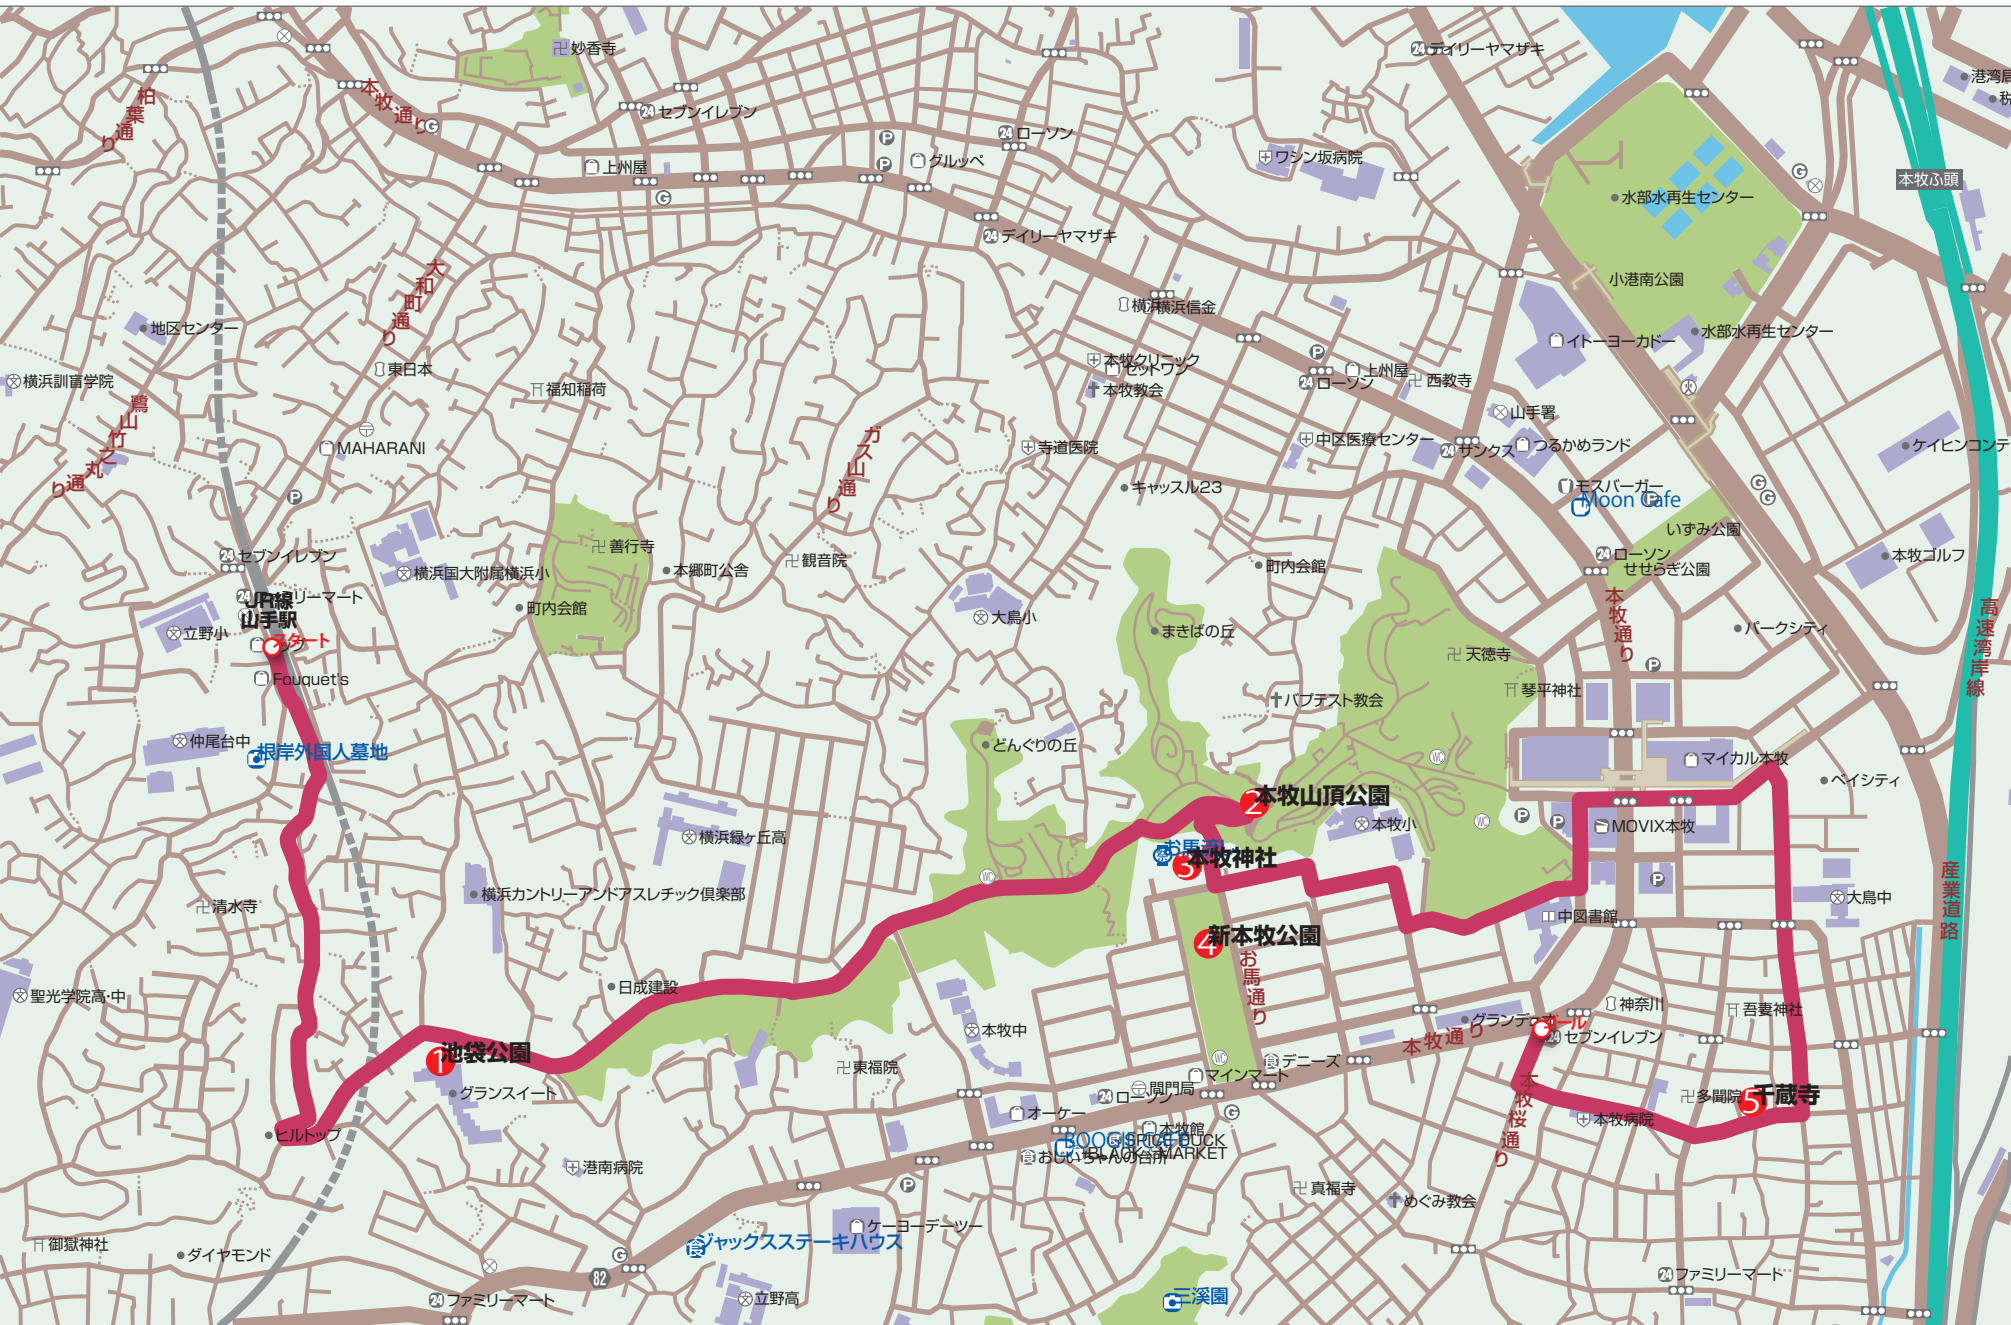

参考コース図

※ナビで見る「お散歩ナビ地図」の画面と異なります。実際には観光スポットやおすすめポイントのアイコンが地図画面上に表示されます。