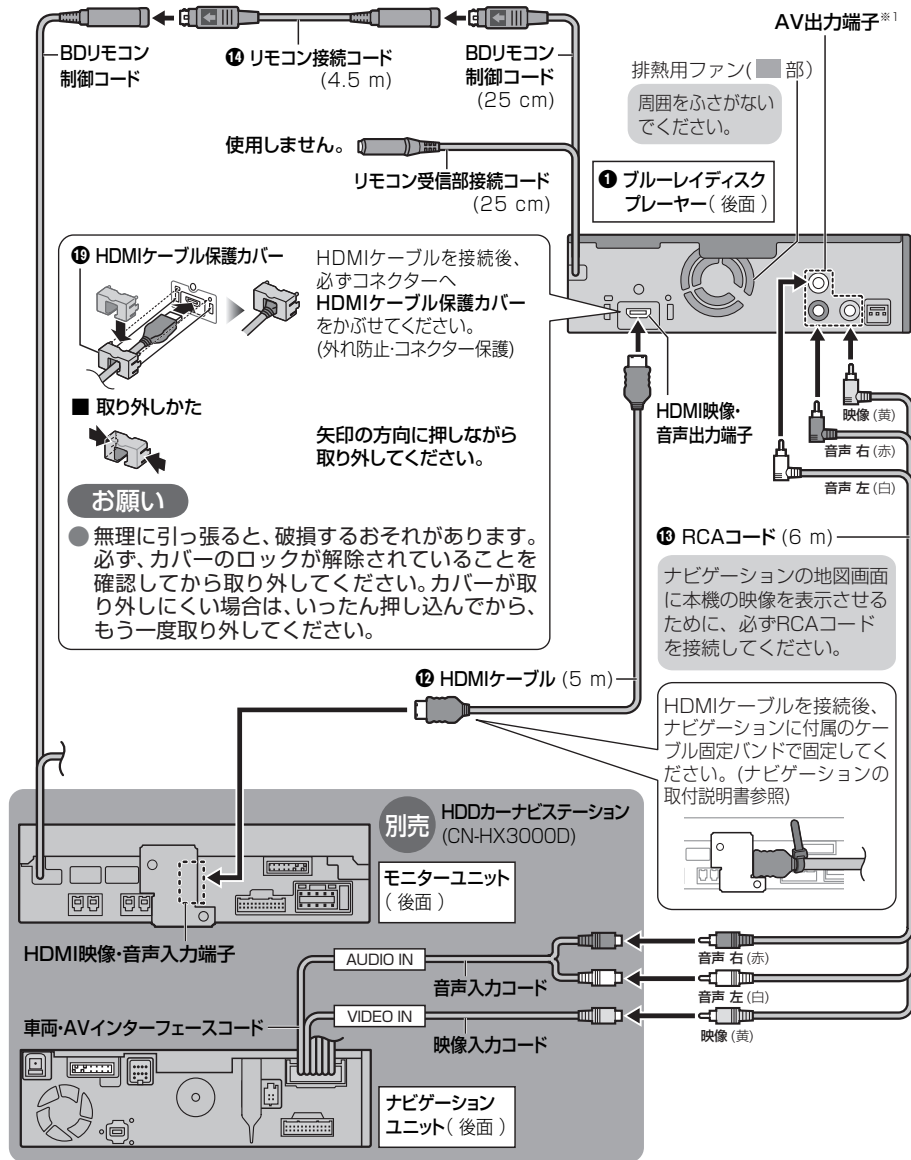

ナビゲーション (CN-HX3000D) との接続

お知らせ

- 本機に付属のリモコンで操作したい場合は、リモコン受信部をリモコン受信部接続コードへ接続してください。その場合、ナビゲーション (CN-HX3000D) に付属のリモコンで本機の操作はできません。

ナビゲーション (CN-HX3000D) 以外のモニターとの接続

- *1 ビデオを経由させて接続しないでください。著作権保護の影響により、映像が乱れることがあります。