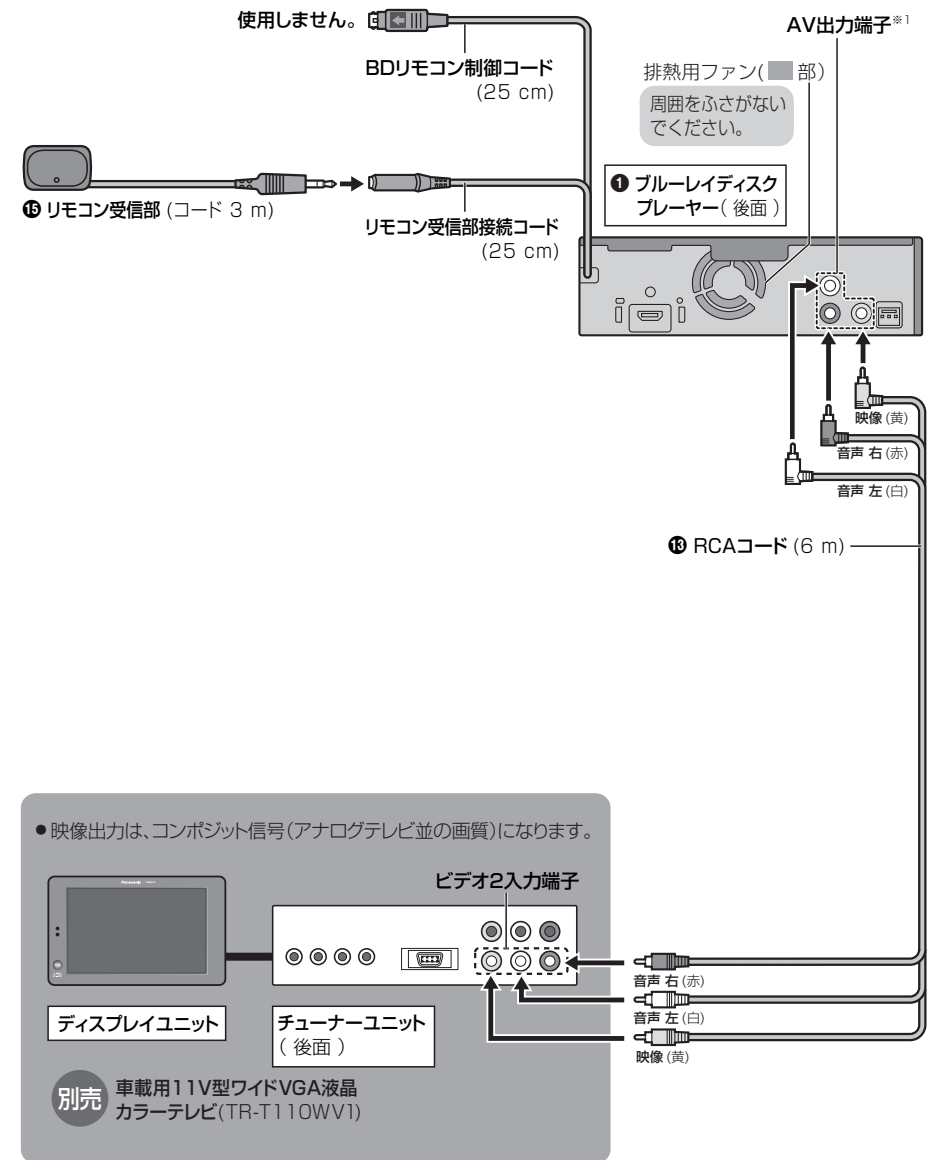

ナビゲーション (CN-HX3000D) との接続

お知らせ

- 本機に付属のリモコンで操作したい場合は、リモコン受信部をリモコン受信部接続コードへ接続してください。その場合、ナビゲーション (CN-HX3000D) に付属のリモコンで本機の操作はできません。

ナビゲーション (CN-HX3000D) 以外のモニターとの接続

- *1 ビデオを経由させて接続しないでください。著作権保護の影響により、映像が乱れることがあります。