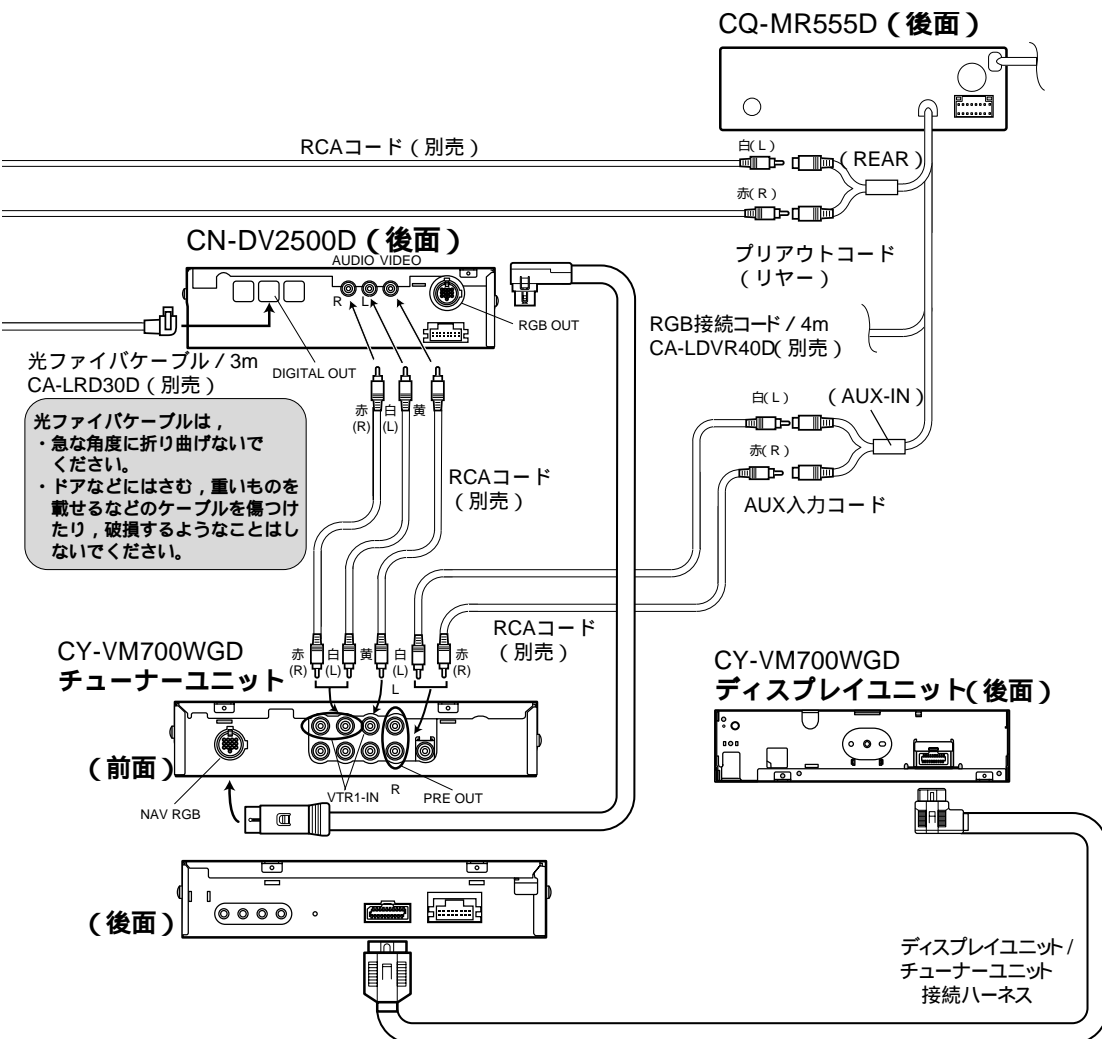

システムアップ1：外部アンプを使った6スピーカーシステム

組み合わせ例

- DVDナビゲーションシステム (CN-DV2500D)
- 7型ワイドインダッシュTV (CY-VM700WGD)
- MDレシーバー (CQ-MR555D)
- パワーアンプ (CY-M9054D) 他

使用する付属品

	品名	数量
①	電源コネクター	1
②	操作ユニット/本体ユニット接続コード	1

⚠ 注意

**取り付け，配線は専門技術者に
依頼する**