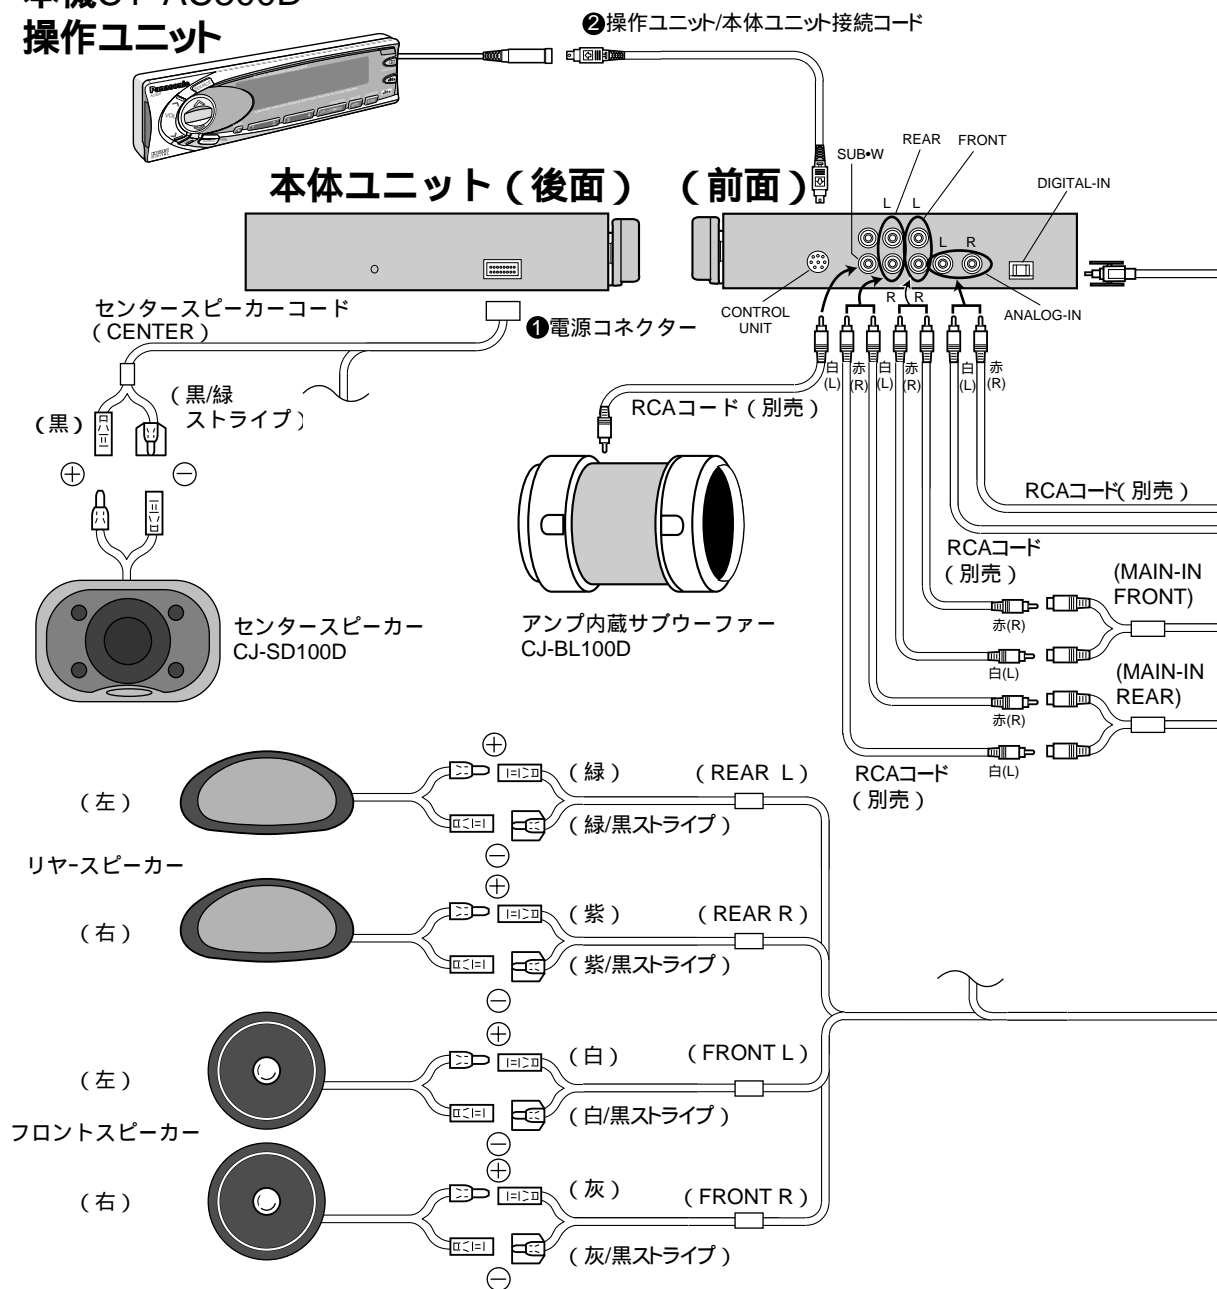

配線のしかた (つづき)

システムアップ2：インダッシュAVの内蔵アンプを使った6スピーカーシステム

組み合わせ例

- DVDナビゲーションシステム (CN-DV2500D)
- 7型ワイドインダッシュAV (CQ-VA70WGD)
- アンプ内蔵サブウーファー (CJ-BL100D) 他

本機CY-AC300D

操作ユニット

必要なときに