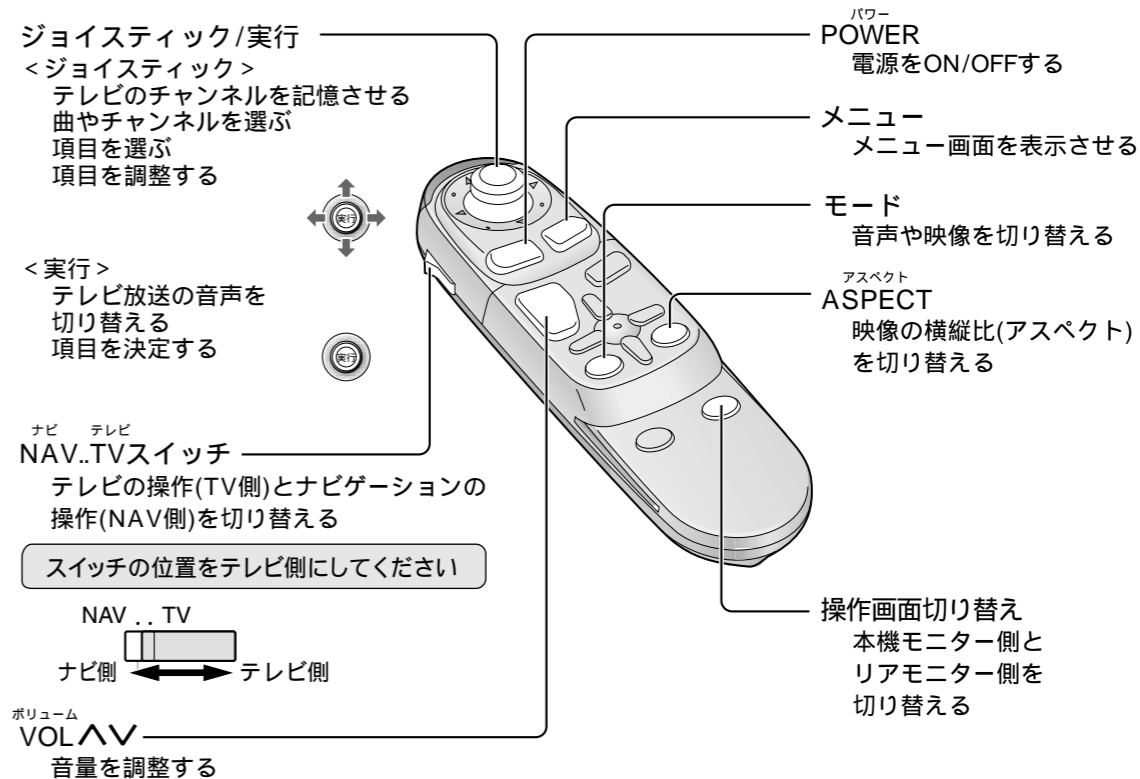

各部のなまえとはたらき

本体 (ディスプレイユニット)

リモコン

本体のリモコン受光部へ向けて、操作してください。

ディスプレイユニット後面、およびチューナーユニットについては、配線のしかたをご覧ください (※40～41ページ)

ナビゲーション付属リモコンでも、本機を操作できます

1) 使用前に