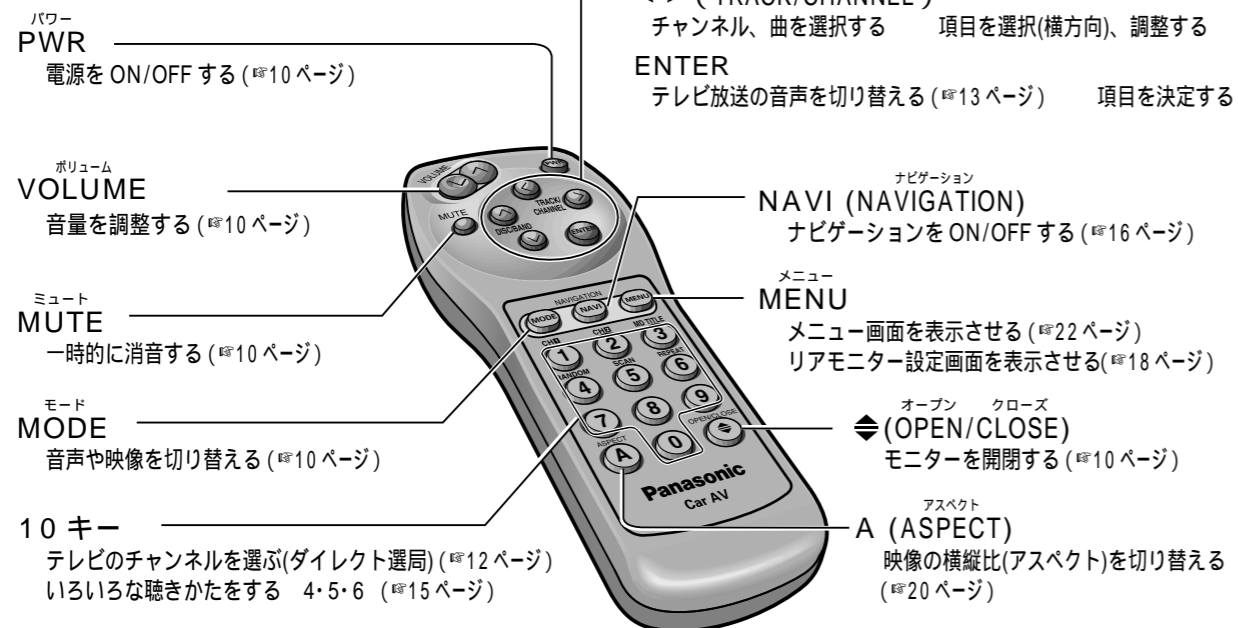

各部のなまえとはたらき

本体 (ディスプレイユニット)

リモコン

本体のリモコン受光部へ向けて、操作してください。

ディスプレイユニット後面、およびチューナーユニットについては、配線のしかたをご覧ください (※40～41ページ)

ナビゲーション付属リモコンでも、本機を操作できます

1) 使用前に