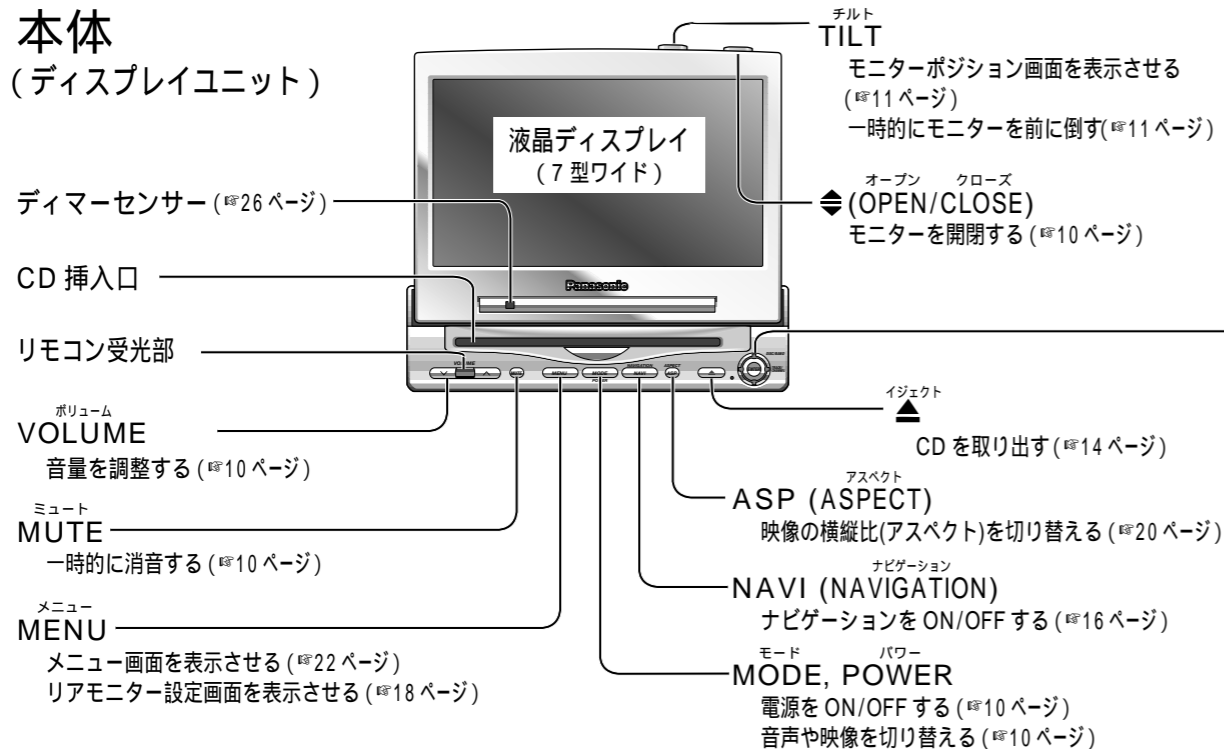

各部のなまえとはたらき

本体 (ディスプレイユニット)

リモコン

本体のリモコン受光部へ向けて、操作してください。

ディスプレイユニット後面、およびチューナーユニットについては、配線のしかたをご覧ください (※40～41ページ)

ナビゲーション付属リモコンでも、本機を操作できます

1) 使用前に