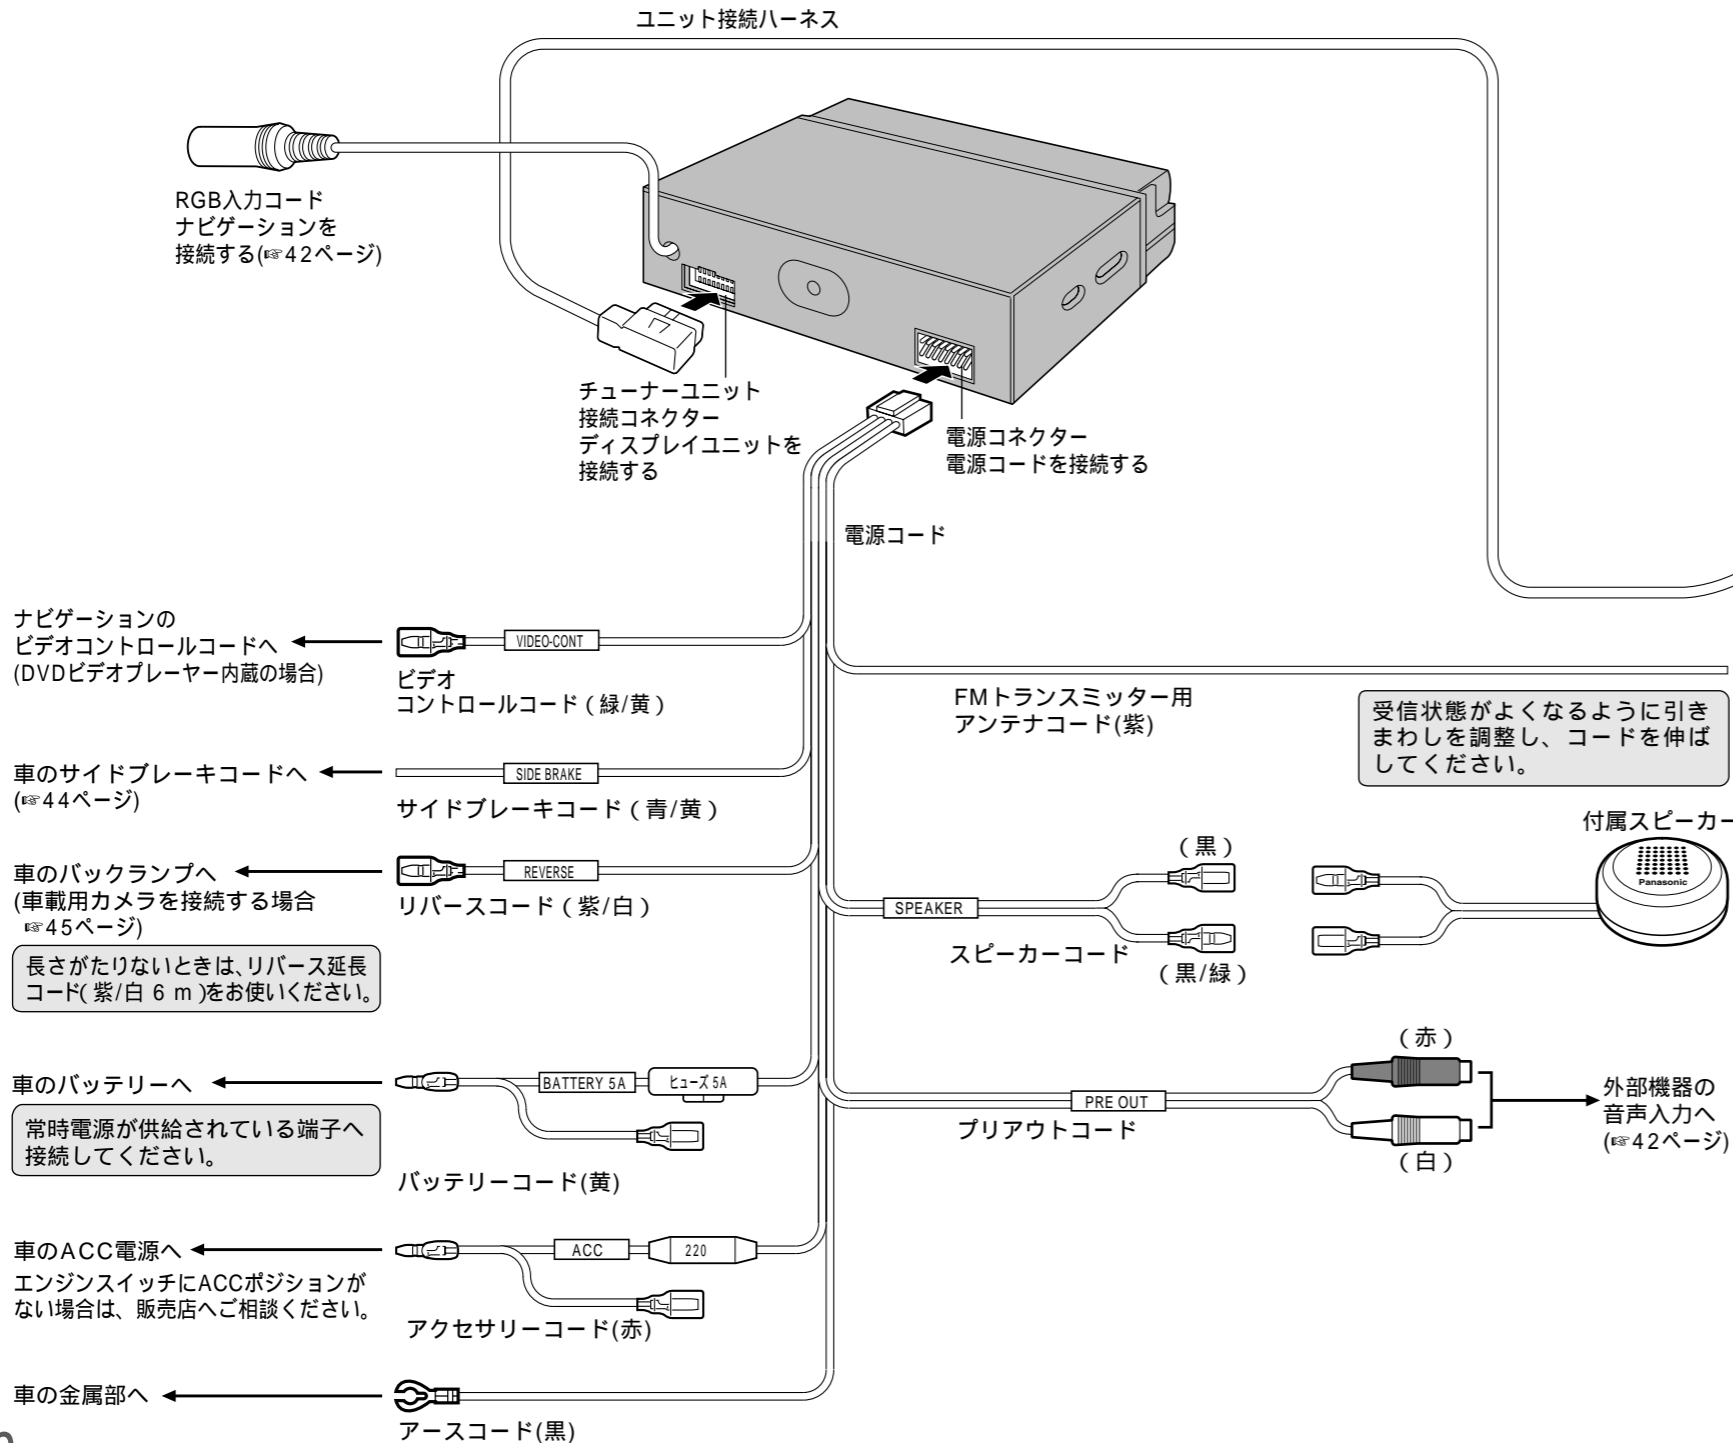

配線のしかた

基本配線 (付属コードの接続)

ディスプレイユニット

チューナーユニット

前面