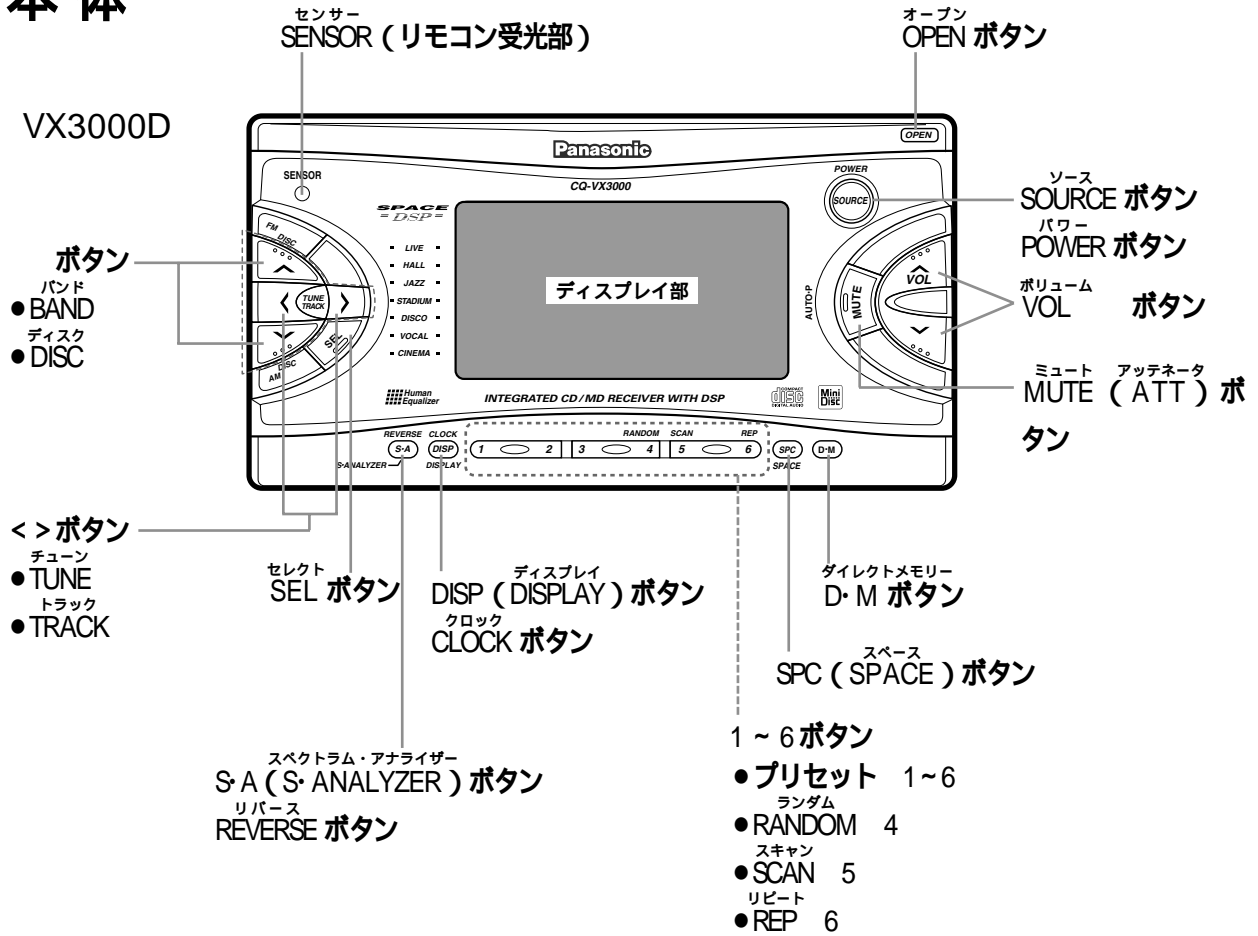

# 各部のなまえ

## 本体

VX3000D

## カセットテープの操作に使用するボタン

VX2000D