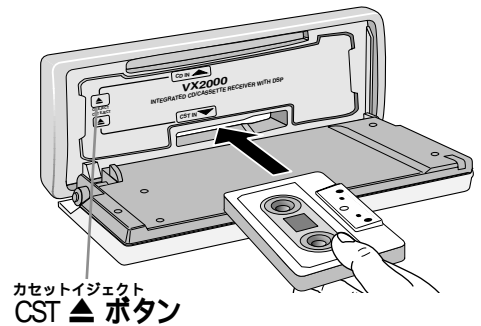

カセットテープを聴く VX2000Dのみ

カセットテープを入れる

- ① 本体の OPEN ボタンを押す。
パネルが開きます。
- ② テープ面を右側にして、
カセットテープを挿入口に差し込む。
カセットテープの再生が始まります。
- ③ パネルを閉める。
パネルを押し上げてもとに戻します。

お願い

- パネルの開閉を妨げないでください。
- 開いたパネルの上に物を置いたり、無理な力をかけたりしないでください。

音源（ソース）を「TAPE」にする

SOURCE ボタンを押す。