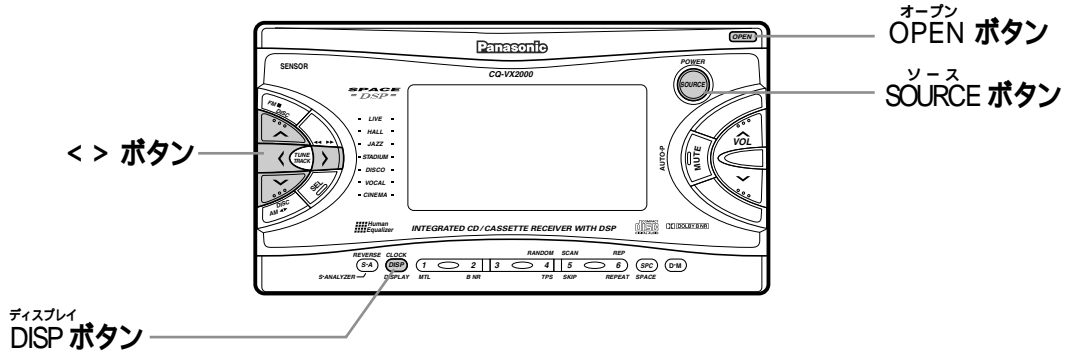

カセットテープを聴く VX2000Dのみ

カセットテープを入れる

- ① 本体の OPEN ボタンを押す。
パネルが開きます。
- ② テープ面を右側にして、
カセットテープを挿入口に差し込む。
カセットテープの再生が始まります。
- ③ パネルを閉める。
パネルを押し上げてもとに戻します。

お願い

- パネルの開閉を妨げないでください。
- 開いたパネルの上に物を置いたり、無理な力をかけたりしないでください。

音源（ソース）を「TAPE」にする

SOURCE ボタンを押す。