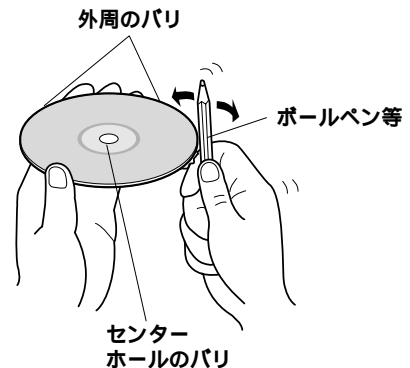

ディスクの取り扱いについて

CD（コンパクトディスク）

使用できるCD

のマークが入っているものを、
ご使用ください。

持ちかた

ディスクのセンターホール
と外周部分を持ってくだ
さい。

⚠ 注意

特殊形状のCDやCDアクセサリは
使用しない

禁止

ハート型や八角形など特殊形状のCD
や、プロテクトフィルムやスタビ
ライザーなどのCDアクセサリを使用
すると、故障の原因になります。

CDが汚れたら

水を含ませた柔らかい布で拭いたあと、乾いた布で拭いてください。

新しいCDを聴くときは

バリを取り除いてください。動作しないことがあります。

取り扱いのお願い

CDそのものの破損、および機器の故障の原因になることがありますので、
次のことをお守りください。