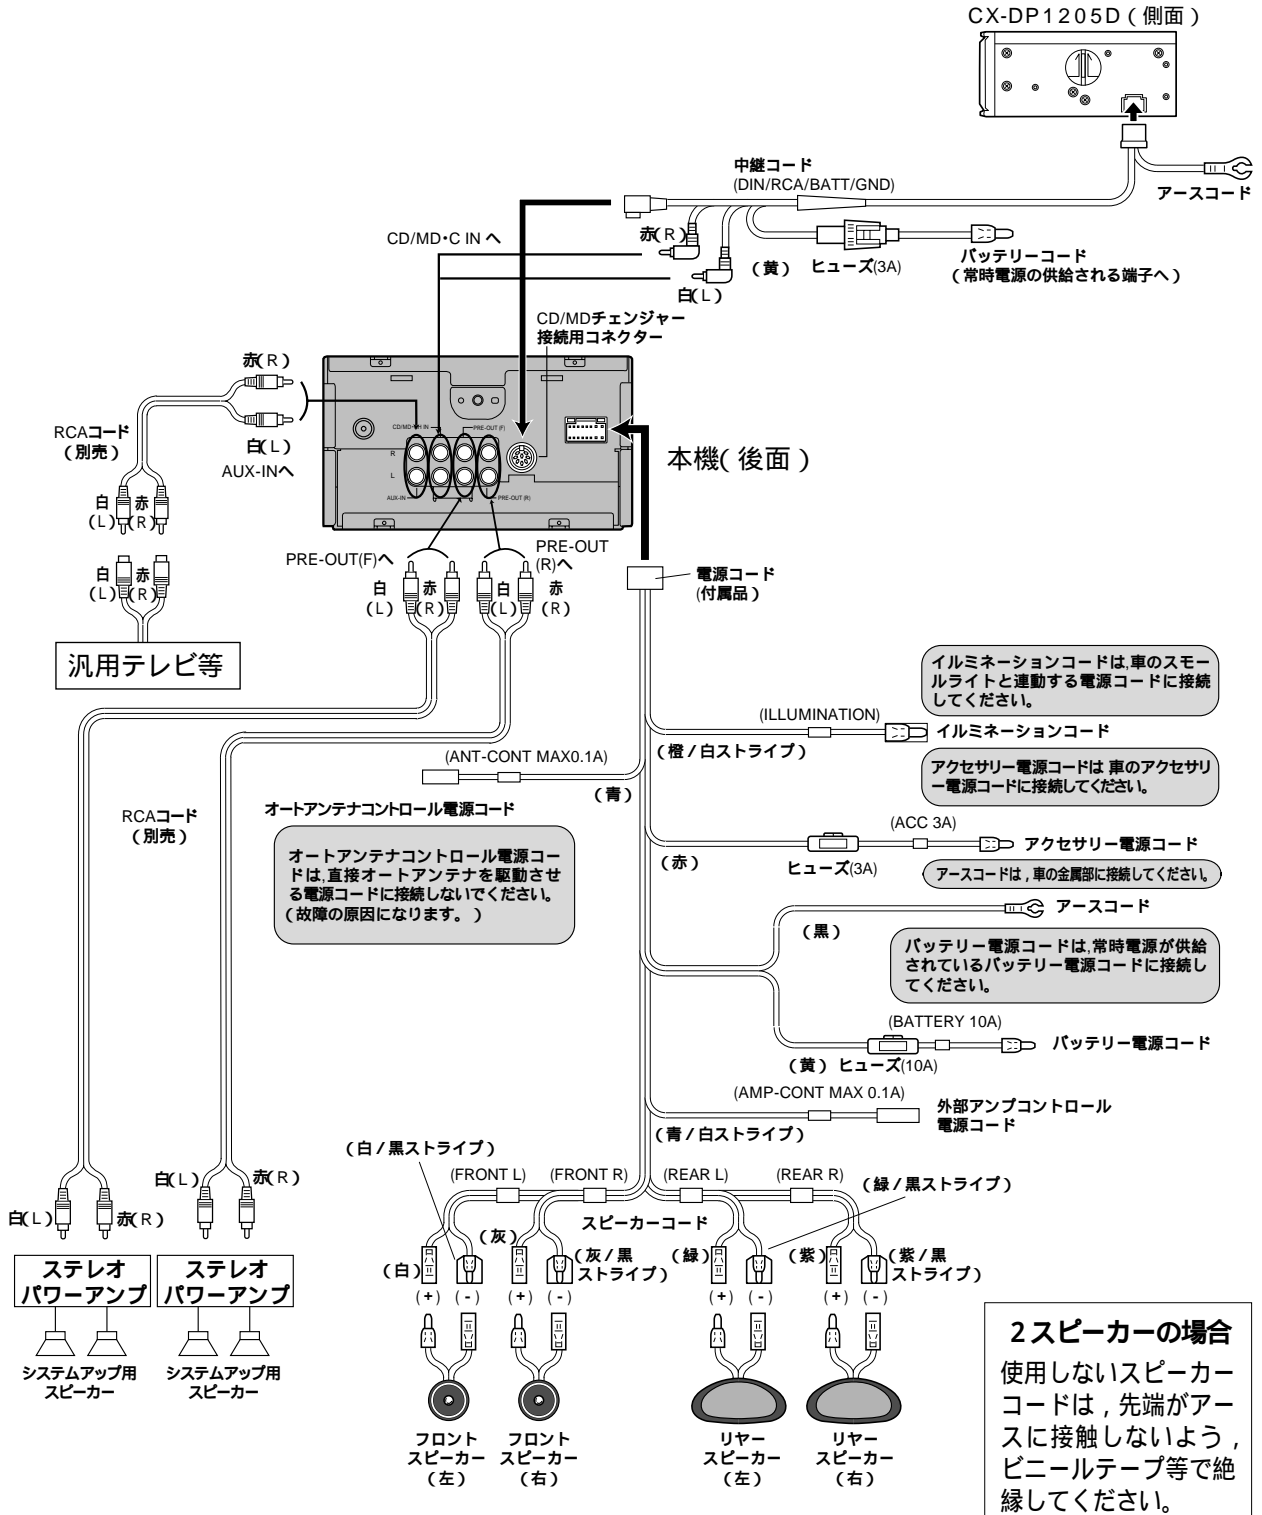

システムアップ例：8スピーカーの場合

CDチェンジャー（CX-DP1205D）、汎用テレビとの組み合わせ

必要なときに