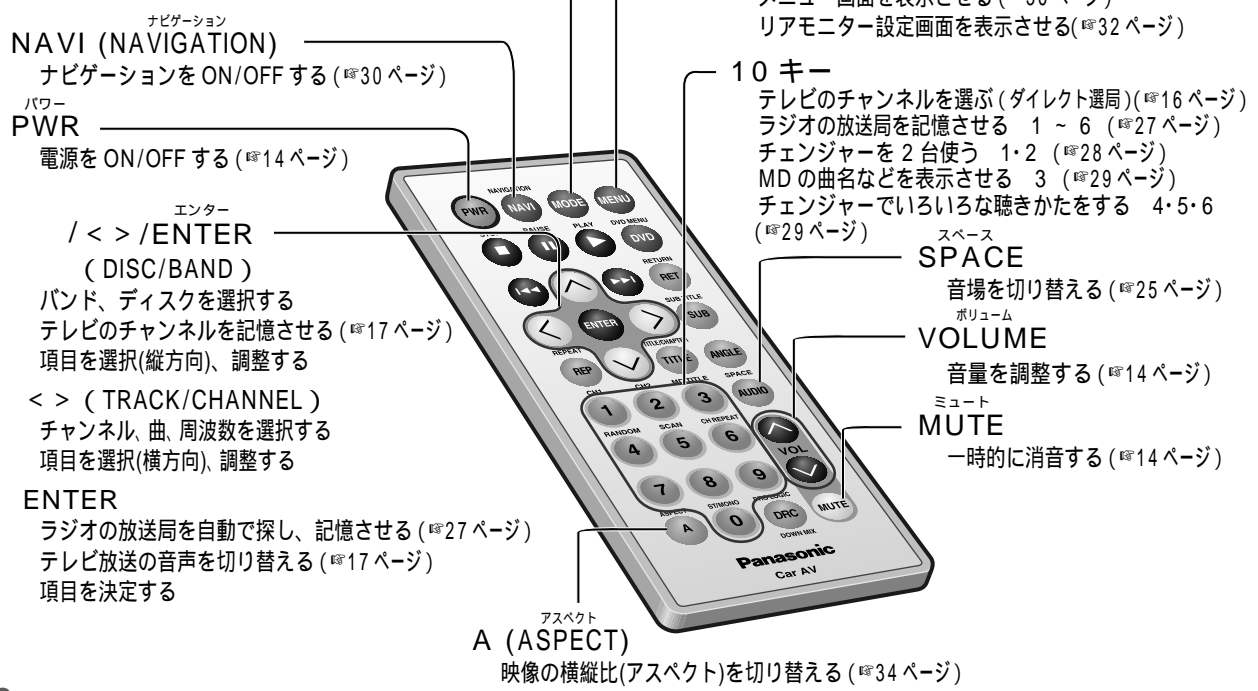

# 各部のなまえとはたらき

記号について  
 DVD : DVD ビデオに対応する機能  
 VCD : ビデオ CD に対応する機能  
 CD : 音楽 CD に対応する機能

## 本体 (CY-TVD9000D ディスプレイユニット)

## リモコン (CY-TVD9000D に付属)

本体のリモコン受光部へ向けて、操作してください。

本機 (TU9000) については、配線のしかたをご覧ください (☞58 ~ 62 ページ)

## ディスク (DVD ビデオ / ビデオ CD / 音楽 CD) を再生する場合 **リモコンで操作する**