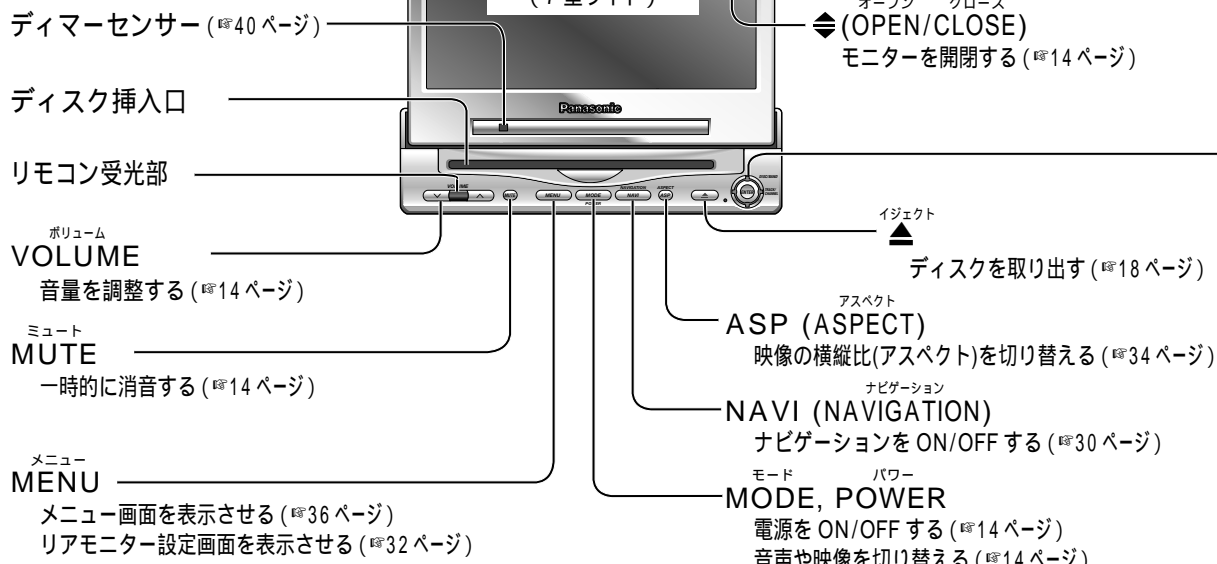

# 各部のなまえとはたらき

記号について  
 DVD : DVD ビデオに対応する機能  
 VCD : ビデオ CD に対応する機能  
 CD : 音楽 CD に対応する機能

## 本体 (CY-TVD9000D ディスプレイユニット)

## リモコン (CY-TVD9000D に付属)

本体のリモコン受光部へ向けて、操作してください。

本機 (TU9000) については、配線のしかたをご覧ください (☞58 ~ 62 ページ)