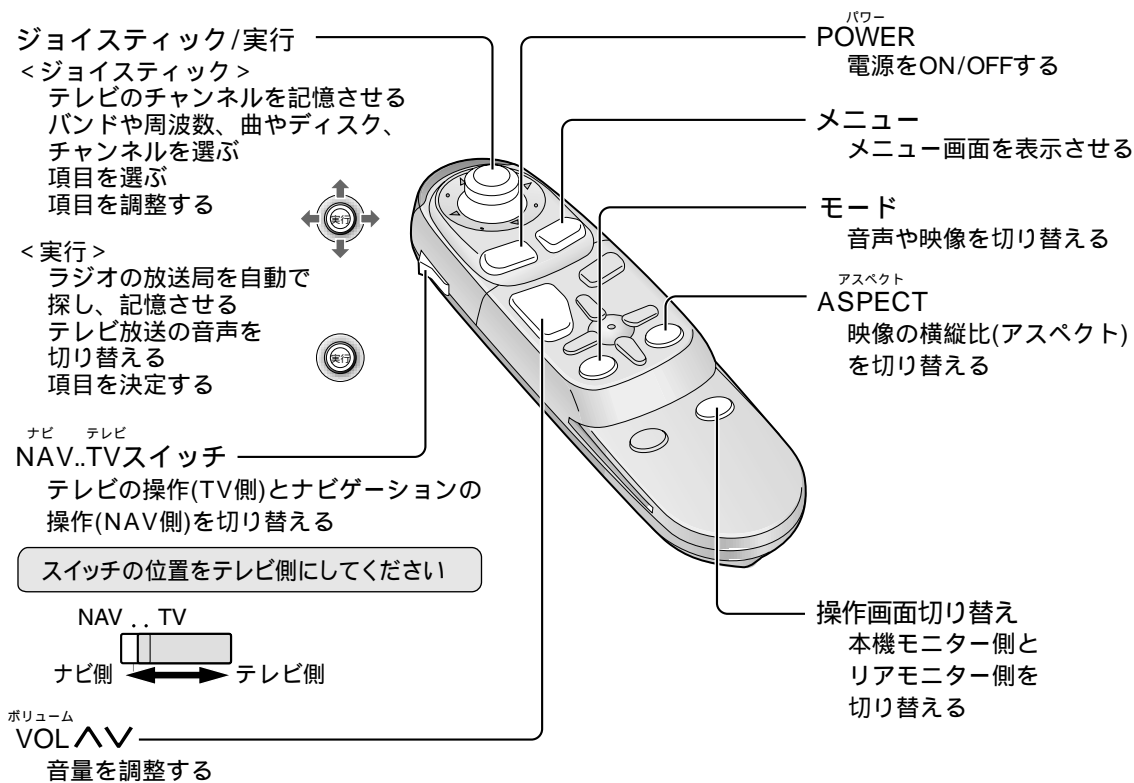

ナビゲーション付属リモコンでも、操作できます

本体 (CY-TVD9000D ディスプレイユニット) のリモコン受光部へ向けて、操作してください。

ディスクについて

本機で再生できるディスク

ディスク	マーク (ロゴ)	ディスクの大きさ	映像方式	リージョン番号
DVD ビデオ		12 cm 8 cm	NTSC	2 ALL
ビデオ CD			NTSC	
CD				

ジャケット上のマークについて

下記は、一例です。