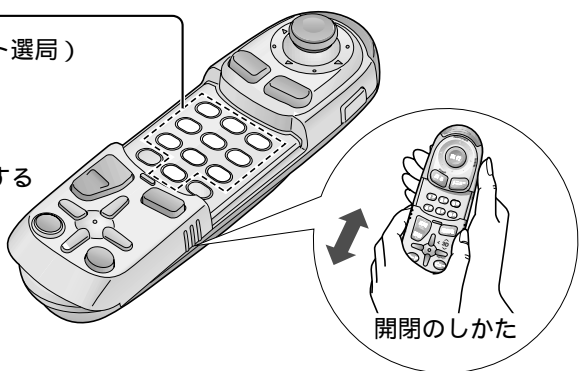

ナビゲーション付属リモコンでも、操作できます

本体 (CY-TVD9000D ディスプレイユニット) のリモコン受光部へ向けて、操作してください。

ディスクについて

本機で再生できるディスク

ディスク	マーク (ロゴ)	ディスクの大きさ	映像方式	リージョン番号
DVD ビデオ		12 cm 8 cm	NTSC	2 ALL
ビデオ CD			NTSC	
CD				

ジャケット上のマークについて

下記は、一例です。

字幕数 音声数 アングル数

数字は、記録されている数を示します。

画面サイズ (横 : 縦の比)

4 : 3 の標準サイズ レターボックス

16 : 9 のワイドサイズ

16:9 LB モニターの画面サイズが標準 (4:3) のときは、レターボックスで再生される。

16:9 PS モニターの画面サイズが標準 (4:3) のときは、パン&スキャンで再生される。

レターボックス : 4 : 3 で上下に黒帯が入った画面
 パン&スキャン : 両側または片側の切れた画面

モニターに映し出される映像のサイズは、
 本機の画面モード(アスペクト 30 ページ)と
 ディスク側の画面サイズによって異なります。

DVD ビデオには、発売地域ごとにディスクとプレーヤーに割り当てられたリージョン番号があります。リージョン番号が一致しないと、再生できません。
本機の番号は「2」なので、ディスクに「2」(または2を含むもの)と「ALL」が表示されているディスクが再生できます。

など

ディスク側の制約について