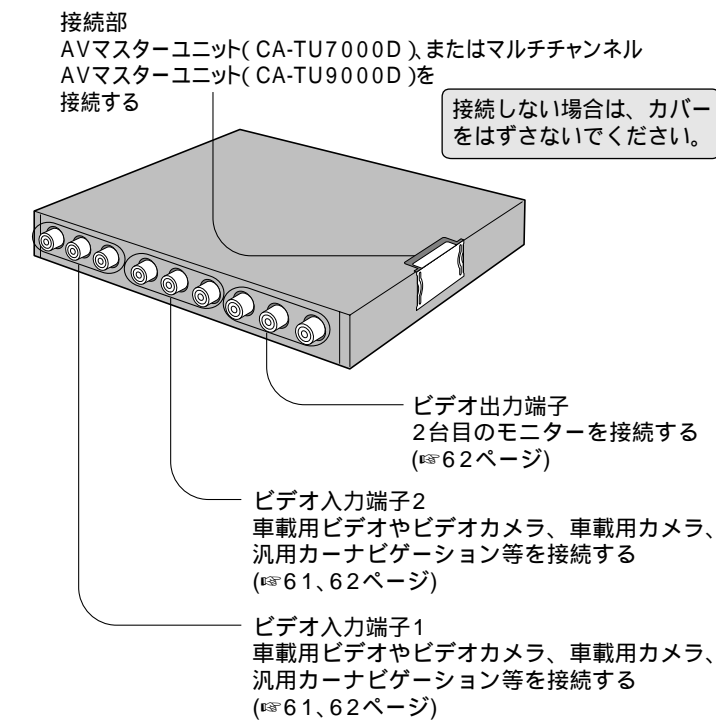

配線のしかた

基本配線 (付属コードの接続)

ディスプレイユニット

チューナーユニット

端子の色区分
黄.....映像
白.....音声(左)
赤.....音声(右)

前面

必要なときに