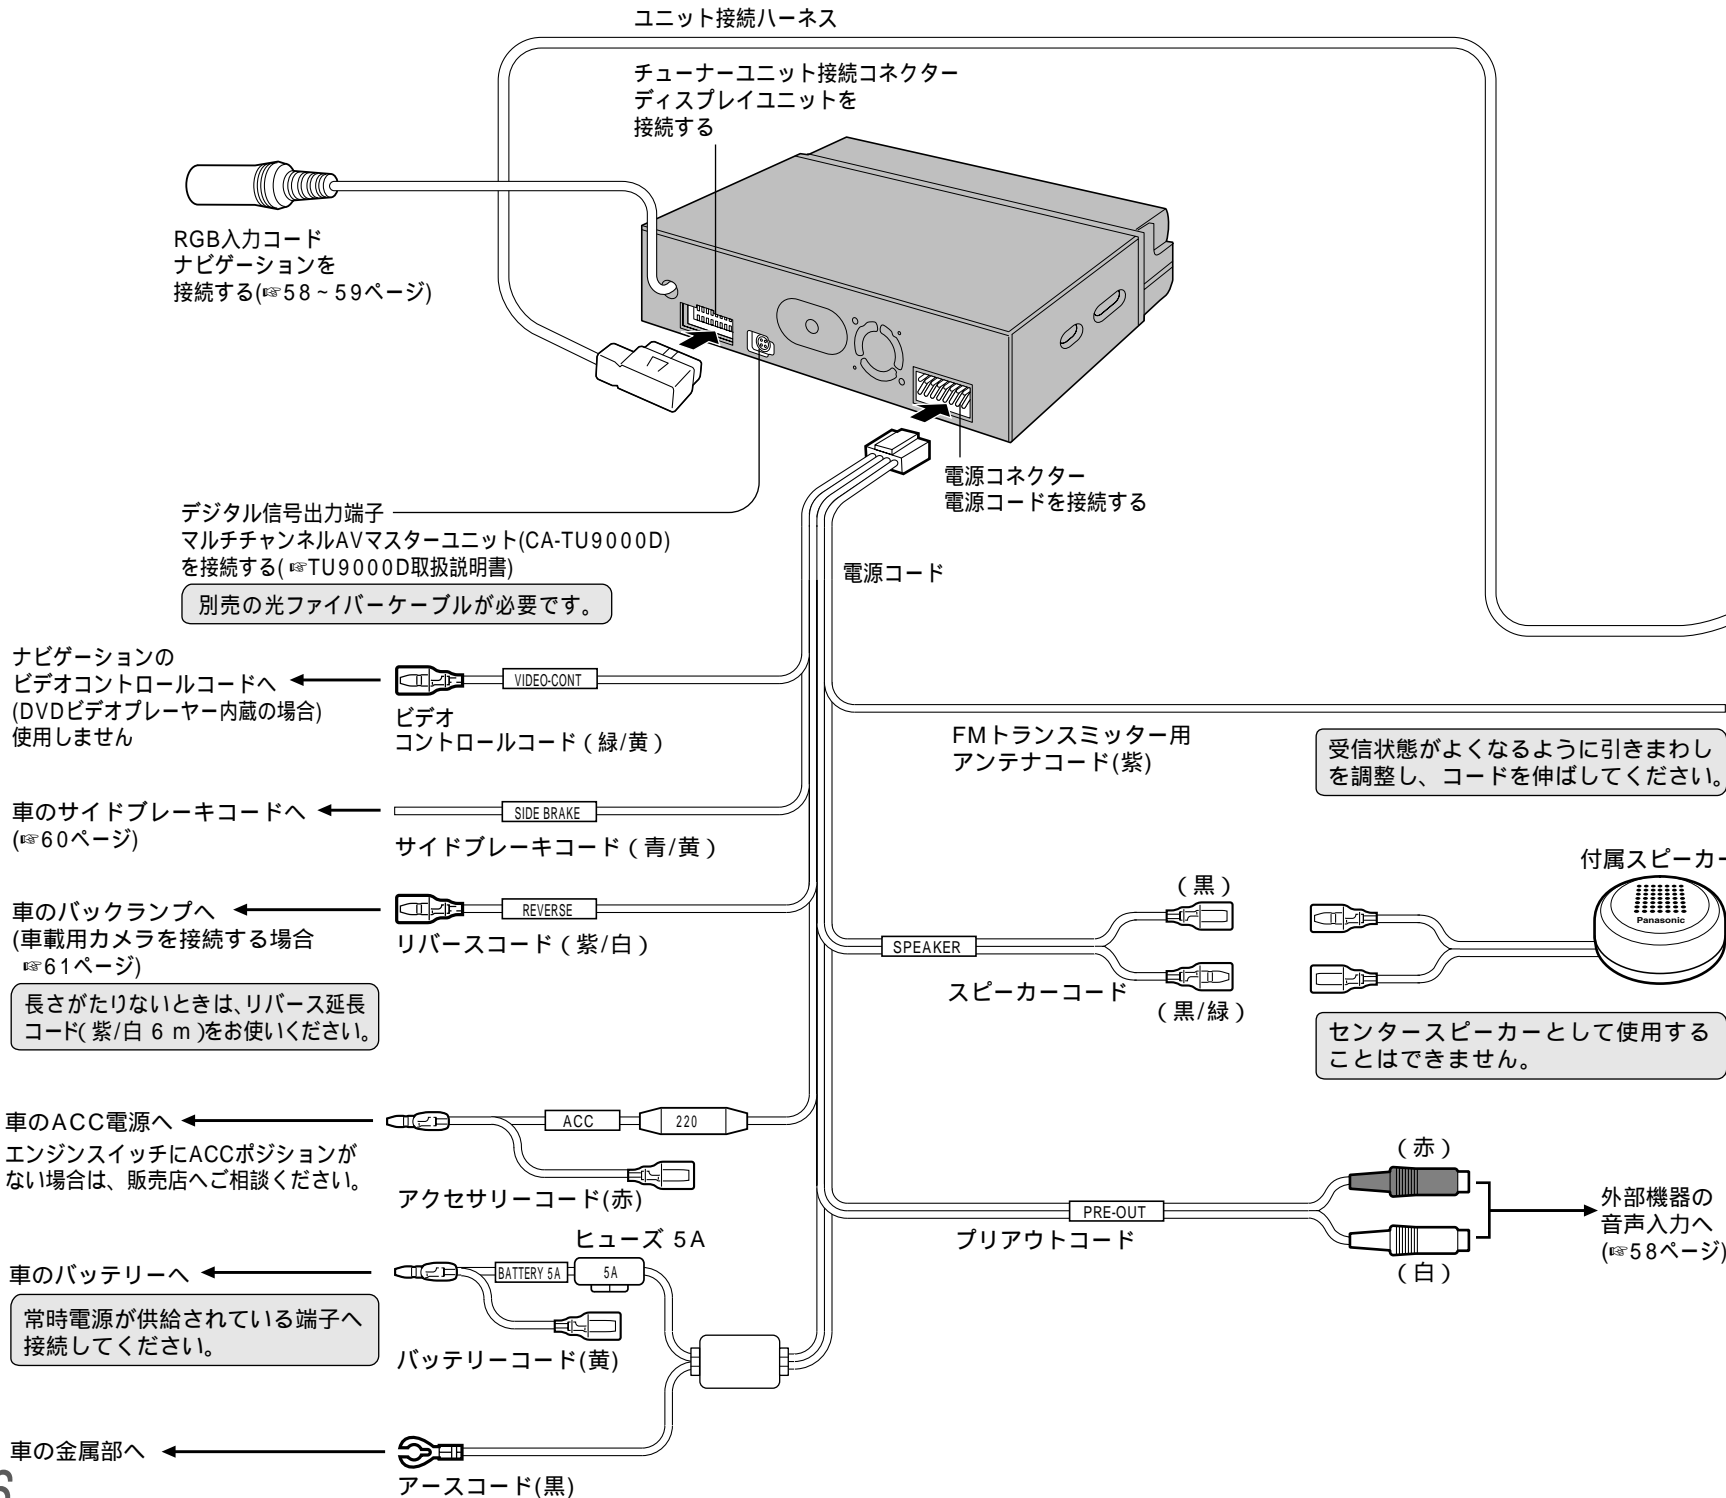

配線のしかた

基本配線 (付属コードの接続)

ディスプレイユニット

チューナーユニット

端子の色区分
黄.....映像
白.....音声(左)
赤.....音声(右)

前面

必要なときに