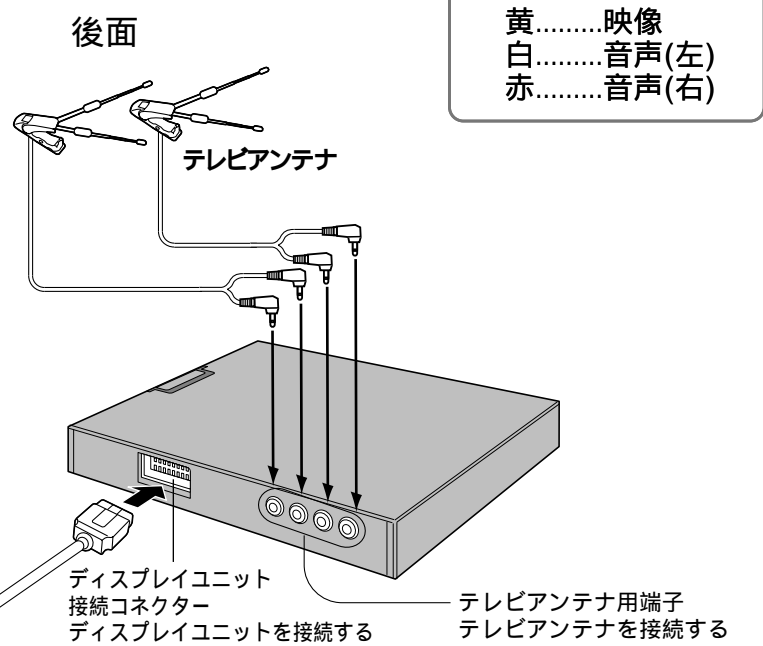

配線のしかた

基本配線 (付属コードの接続)

ディスプレイユニット

チューナーユニット

端子の色区分
黄.....映像
白.....音声(左)
赤.....音声(右)

前面

必要なときに