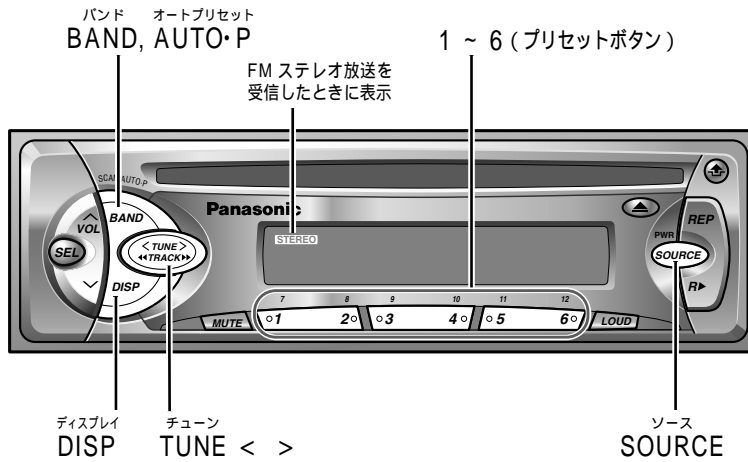

ラジオを聴く

1 SOURCE を押して、
TUNER モードにする

2 BAND を押して、
バンドを選び

3 TUNE < > を押して、
放送局を選ぶ

自動選局(シーク)したいときは...

0.5 秒以上押す

ボタンを離れた時点から選局を始め、受信すると止まります。
(押し続けている間は、早戻し/早送り)