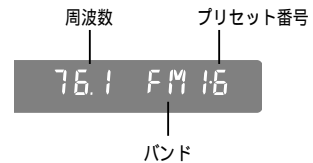

ラジオを聴く

1 SOURCE を押して、
TUNER モードにする

2 BAND を押して、
バンドを選び

3 TUNE < > を押して、
放送局を選ぶ

自動選局(シーク)したいときは...

0.5 秒以上押す

ボタンを離れた時点から選局を始め、受信すると止まります。
(押し続けている間は、早戻し/早送り)