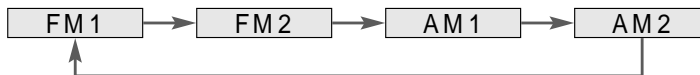

ラジオを聴く

1 SOURCE を押して、
TUNER モードにする

2 BAND を押して、
バンドを選び

3 TUNE < > を押して、
放送局を選ぶ

自動選局(シーク)したいときは...

0.5 秒以上押す

ボタンを離れた時点から選局を始め、受信すると止まります。
(押し続けている間は、早戻し/早送り)