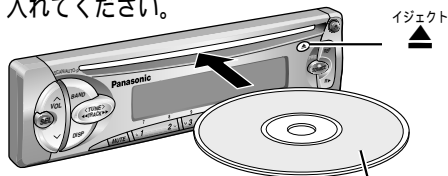

CD を聴く

CD を入れる

ディスクが入っていないことを確かめてから、入れてください。

お願い タイトル面を上
8cm CD に、シングルアダプターを使用しないでください。
アダプターなしで再生できます。

CD を取り出すには

 を押す

CD が入っているときは...

1  を押して、
CD モードにする

2  を押して、
曲を選ぶ

早戻し/早送りしたいときは...

0.5 秒以上押し続ける

押し続けている間、戻し/送りされます。

注意

ディスク挿入口に異物を入れない

禁止

可動部に手・指、挿入口に異物を入れると、けがや故障の原因になります。