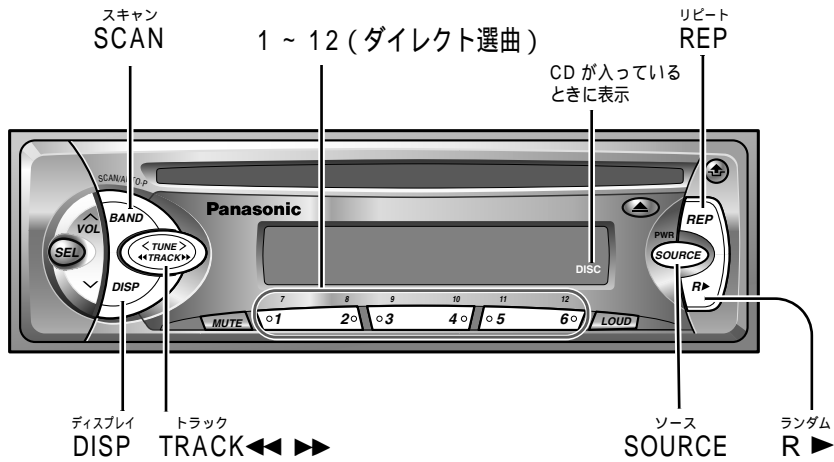

CD を聴く

CD を入れる

ディスクが入っていないことを確かめてから、入れてください。

お願い タイトル面を上
8cm CD に、シングルアダプターを使用しないでください。
アダプターなしで再生できます。

CD を取り出すには

 を押す

CD が入っているときは...

1  を押して、
CD モードにする

2  を押して、
曲を選ぶ

早戻し/早送りしたいときは...

0.5 秒以上押し続ける

押し続けている間、戻し/送りされます。

注意

ディスク挿入口に異物を入れない

禁止

可動部に手・指、挿入口に異物を入れると、けがや故障の原因になります。

特に乳幼児にご注意ください。

お知らせ

電源が切れているときに CD を入れると、電源が入ります。

CD モード中に取り出すと、電源が切れます。