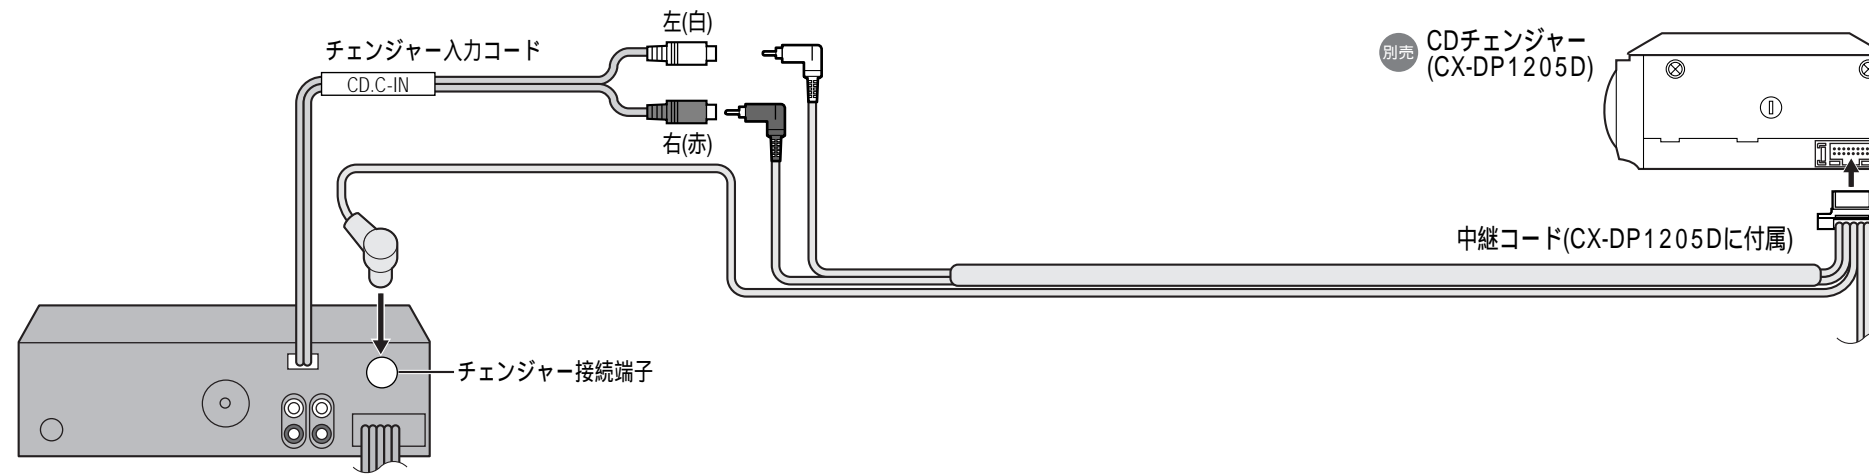

## チェンジャーを接続する

## 2台のチェンジャーを接続する (ツインチェンジャー)

例：CDチェンジャー(CX-DP1205D)  
MDチェンジャー(CX-MD6D)  
ツインチェンジャーコントロールユニット(CA-LA9D)