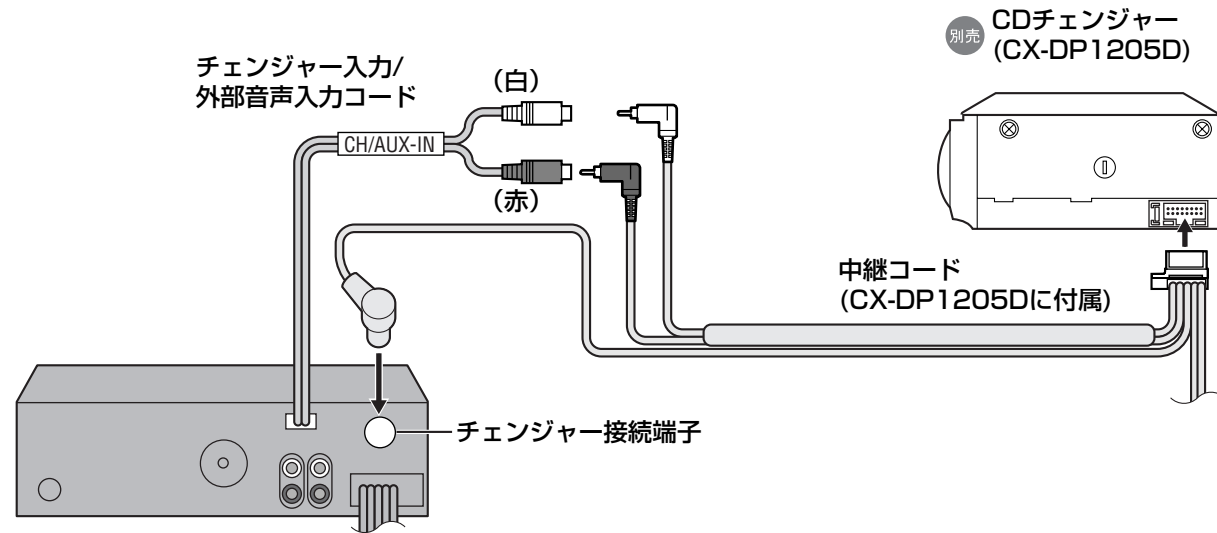

接続する各機器の説明書も、併せてご覧ください。

お知らせ

- 本機にチェンジャーと他の機器（ナビゲーションなど）は、同時に接続できません。

チェンジャーを接続する

ナビゲーションを接続する

例：DVDカーナビステーション (CN-DV255FD)

共通

電源電圧	: DC12 V (11 V ~ 16 V) ⊖アース
消費電流	: 8.5 A以下 (CD動作定格出力時)
定格出力	: 20 W × 4 CH (1 kHz、1%、4 Ω)
最大出力	: 50 W × 4 CH
適合スピーカーインピーダンス	: 4 Ω
音声入力インピーダンス	: 14 kΩ (AUX IN)
音声入力感度	: 200 mVrms (AUX IN)
最大入力レベル	: 2 Vrms (AUX IN)
プリアウト出力電圧	: 2.5 Vrms (CD)
プリアウト出力インピーダンス	: 200 Ω
サブウーファー出力インピーダンス	: 200 Ω
トーン調整範囲	バス : ±12 dB/60 Hz トレブル : ±12 dB/16 kHz
イコライザー中心周波数	: 60、160、400、 1 k、3 k、6 k、 16 k (Hz)
外形寸法	: 178 × 50 × 155 (mm) (幅 × 高さ × 奥行き)
質量	: 1.6 kg