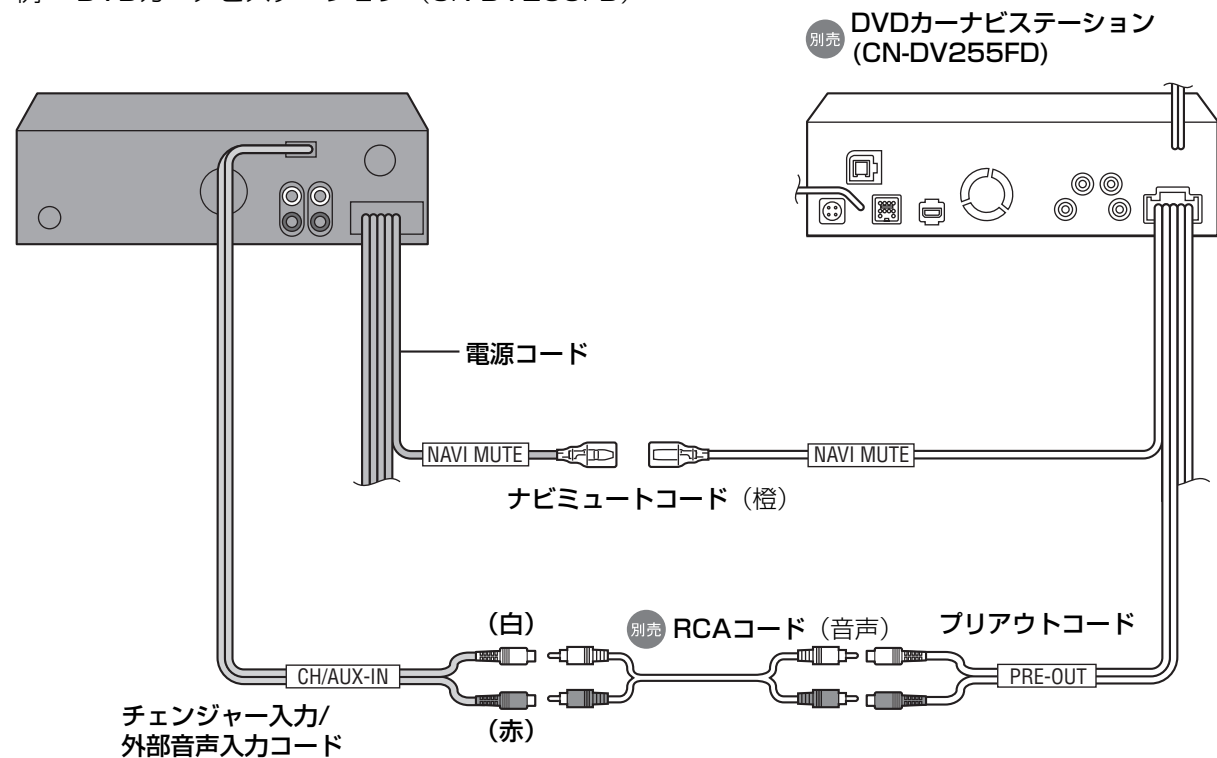

接続する各機器の説明書も、併せてご覧ください。

お知らせ

- 本機にチェンジャーと他の機器（ナビゲーションなど）は、同時に接続できません。

チェンジャーを接続する

ナビゲーションを接続する

例：DVDカーナビステーション (CN-DV255FD)

共通

電源電圧	: DC12 V (11 V ~ 16 V) ⊖アース
消費電流	: 8.5 A以下 (CD動作定格出力時)
定格出力	: 20 W × 4 CH (1 kHz、1%、4 Ω)
最大出力	: 50 W × 4 CH
適合スピーカーインピーダンス	: 4 Ω
音声入力インピーダンス	: 14 kΩ (AUX IN)
音声入力感度	: 200 mVrms (AUX IN)
最大入力レベル	: 2 Vrms (AUX IN)
プリアウト出力電圧	: 2.5 Vrms (CD)
プリアウト出力インピーダンス	: 200 Ω
サブウーファー出力インピーダンス	: 200 Ω
トーン調整範囲	バス : ±12 dB/60 Hz トレブル : ±12 dB/16 kHz
イコライザー中心周波数	: 60、160、400、 1 k、3 k、6 k、 16 k (Hz)
外形寸法	: 178 × 50 × 155 (mm) (幅 × 高さ × 奥行き)
質量	: 1.6 kg