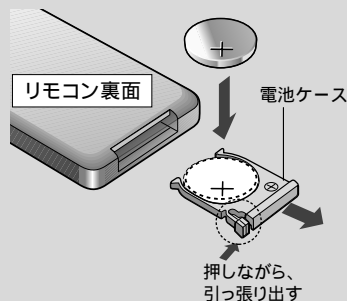

付属品・添付品の確認と準備

付属品

万一不備な点がございましたら、お買い上げの販売店へお申し付けください。

配線・取り付け用の部品は、32ページをご覧ください。

リモコン

パナソニック
リチウム電池
(CR2025) (1個)

添付品

取扱説明書

保証書

お客様ご相談窓口一覧表

リモコンに電池を入れる

- 1 電池ケースを出して、電池をのせる
⊕⊖の向きを、電池ケースの表示に合わせてください。

- 2 電池ケースを入れる
奥まで挿し込んでください。

電池について

使用電池

パナソニック リチウム電池 (CR2025)