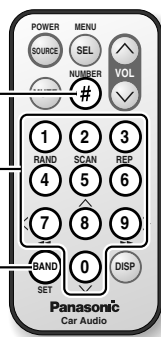

いろいろな聞きかた

順不同に 聞く (ランダム)	全ての曲	 を押す (解除: 再度押す)	 点灯
	再生中の ディスク	 を2秒以上押す (解除: 再度2秒以上押す)	 点滅
曲を探す (スキャン) 約10秒ずつ 再生する	全ての曲	 を押す (解除: 再度押す)	 点滅 1周すると解除され、もとの曲の始めに戻ります。
	ディスクの 1曲目	 を2秒以上押す (解除: 再度2秒以上押す)	 点滅 1周すると解除され、もとのディスクの始めに戻ります。
繰り返し 聞く (リピート)	再生中の 曲	 を押す (解除: 再度押す)	 点灯
	再生中の ディスク	 を2秒以上押す (解除: 再度2秒以上押す)	 点滅

番号の入力でディスクを選ぶ (ダイレクト選択)

リモコンで操作してください。本体では操作できません。

- NUMBER #** を押す
- 10キー**でディスク番号を入力する
 例) ディスク番号7: **7** を押す
- BAND SET** を押して決定する
 選んだディスクの1曲目から再生が始まります。

お知らせ

番号を入力しなおすには
再度 **NUMBER #** を押す
10秒以上何も操作をしないと...
通常モードに戻ります。
途中でやめる(通常モードに戻す)には
DISP を押す