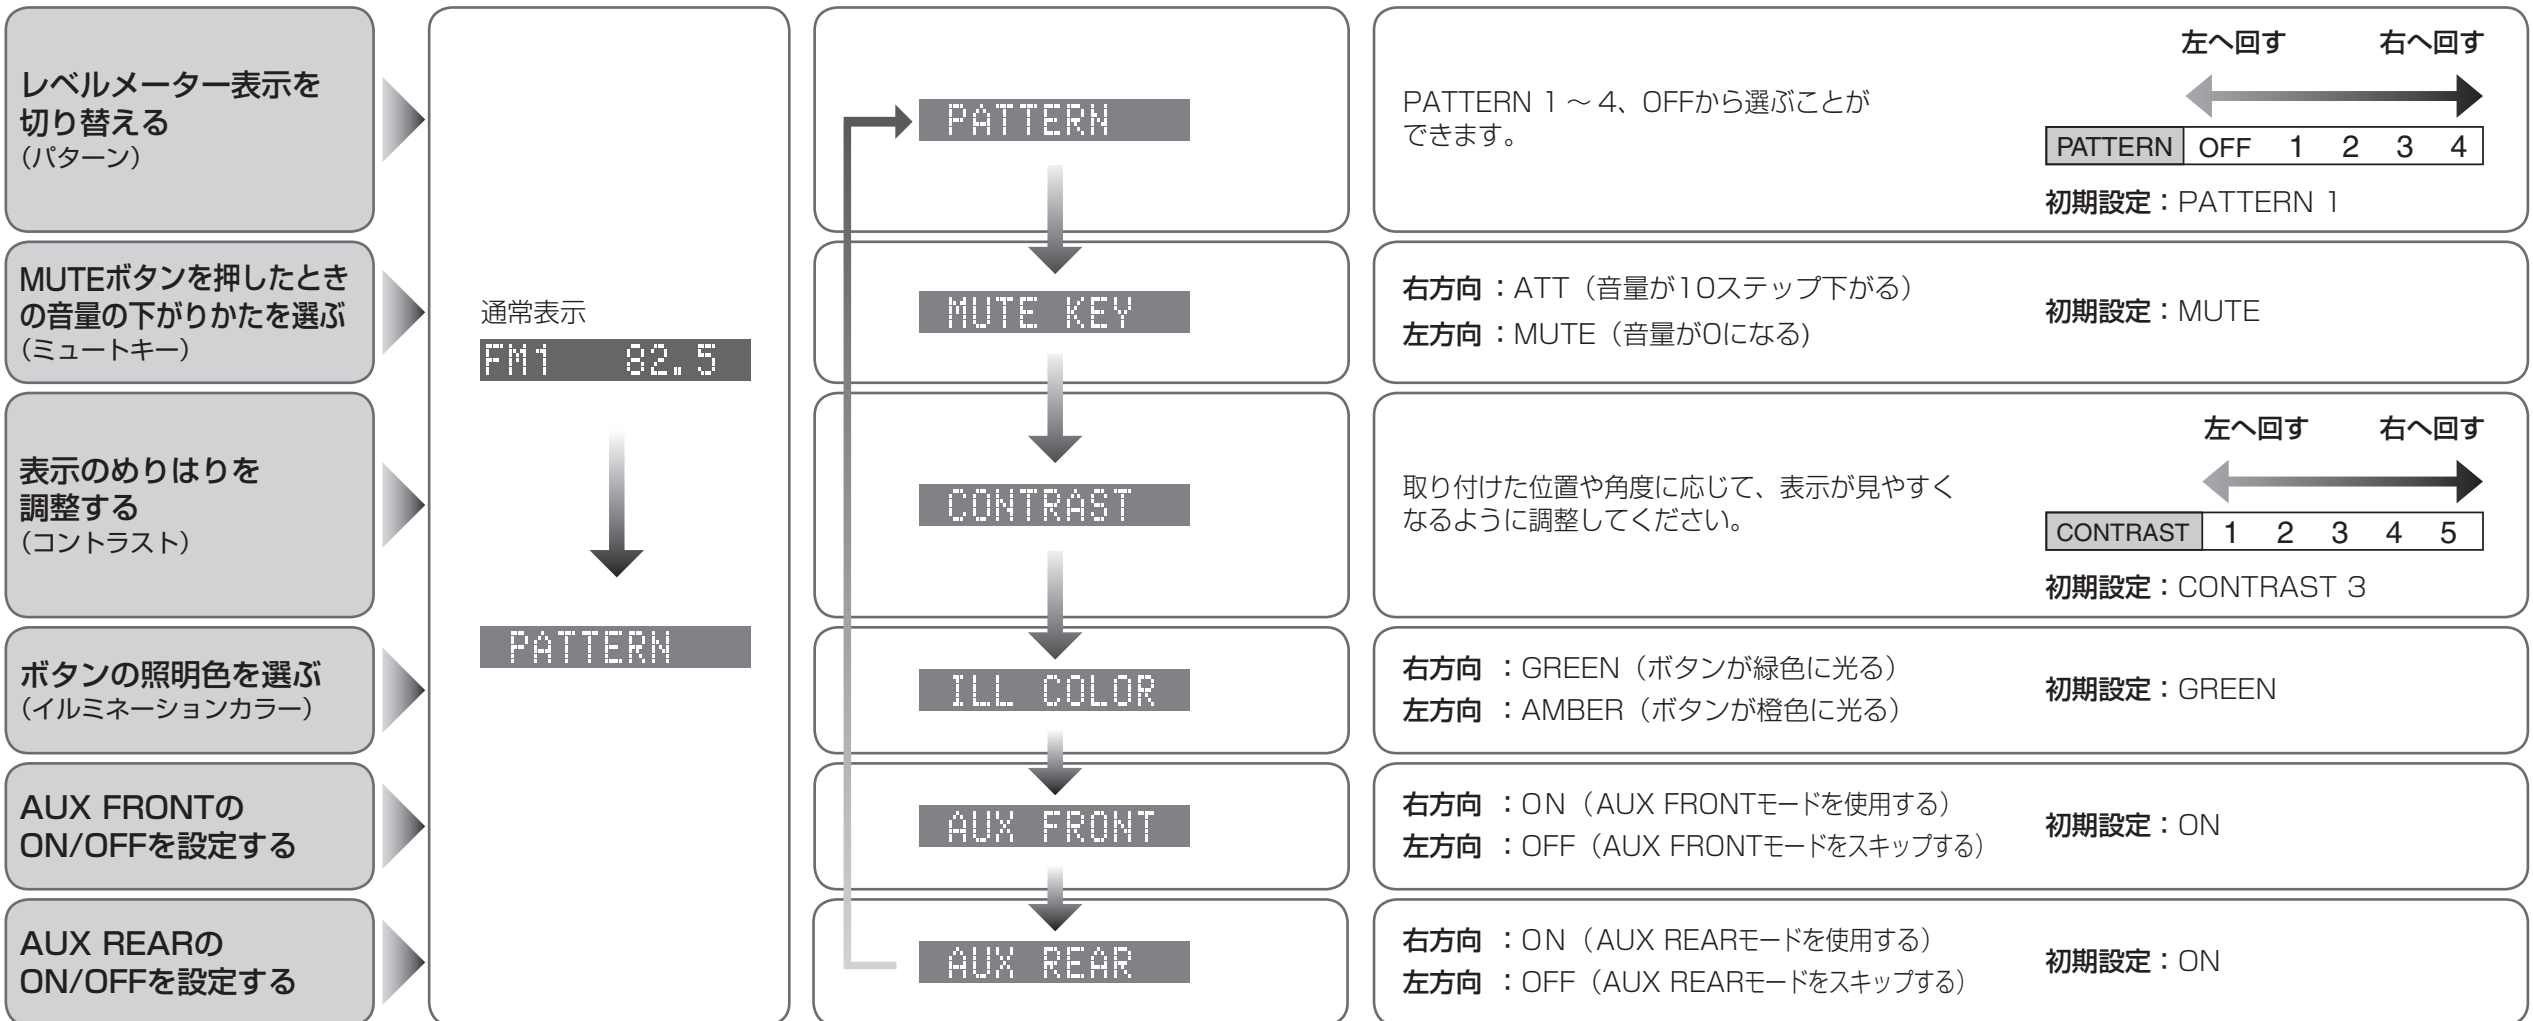

お知らせ

- システム設定モードを終了するには **DISP** を押す
- 約7秒間何も操作しないと、通常表示に戻ります。

使いこなす

各種の設定と調整