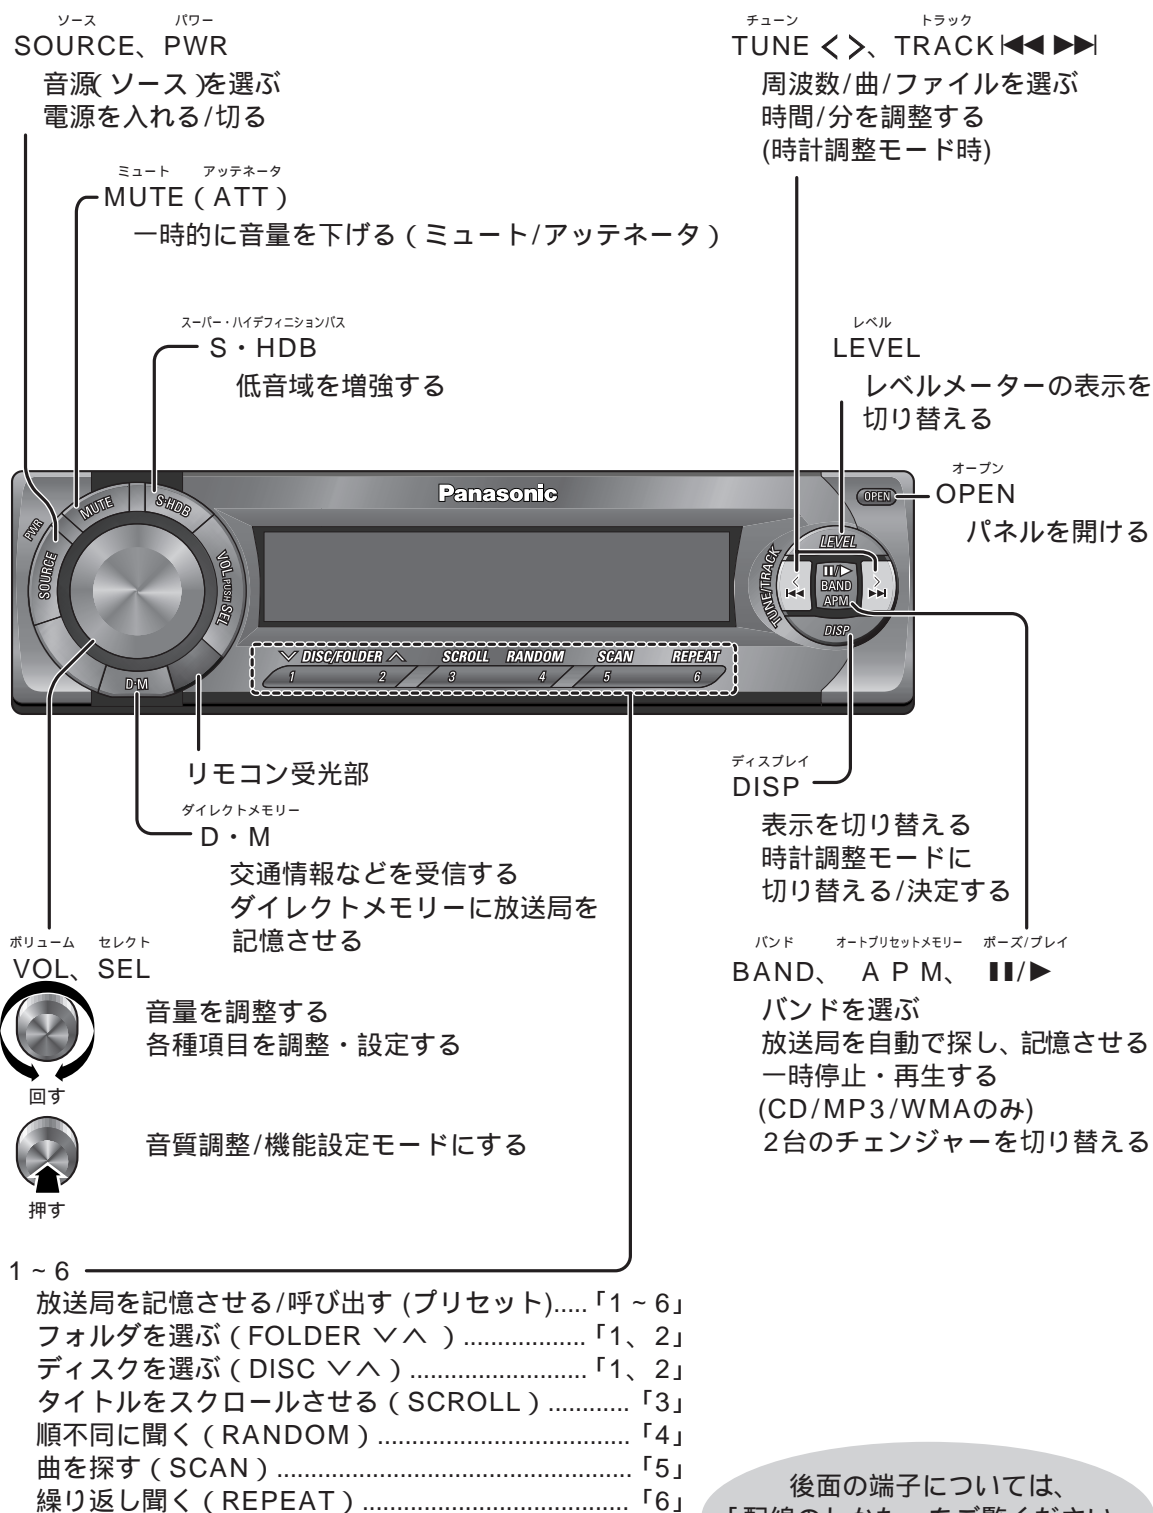

# 各部のなまえとはたらき

## 本体

後面の端子については、「配線のしかた」をご覧ください。(P.40ページ)

## 本体のパネル開口部

## リモコン

本体のリモコン受光部へ向けて操作してください。