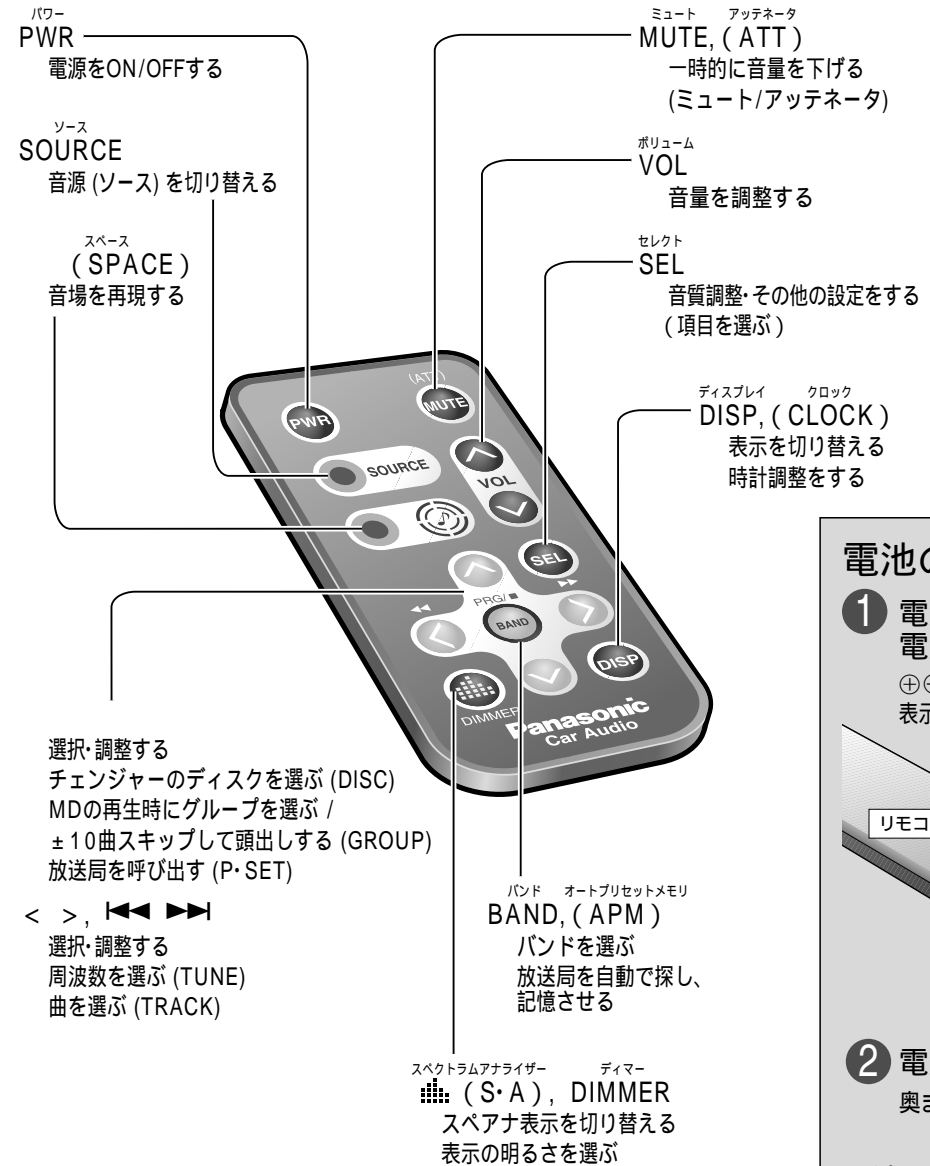

付属品・添付品の確認

万一不備な点がございましたら、お買い上げの販売店へお申し付けください。

付属品

配線・取り付け用部品（※38ページ）

添付品

取扱説明書（本書） 保証書 お客様ご相談窓口一覧表

別売リモコンについて

本機をリモコンで操作したい場合には、CA-RC55D（別売）をお買い求めください。

電池の入れかた

1 電池ケースを出して、電池をのせる

⊕⊖の向きを、電池ケースの表示に合わせてください。

2 電池ケースを入れる 奥まで挿し込んでください。

電池について

使用電池
パナソニック リチウム電池 (CR2025)

電池寿命
通常の使用状態 (常温時) で約6ヶ月

取り扱いの注意書き (※7ページ) をよくお読みください。

本体のリモコン受光部へ向けて、操作してください。