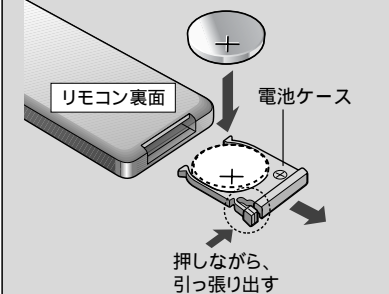

付属品・添付品の確認

万一不備な点がございましたら、お買い上げの販売店へお申し付けください。

付属品

配線・取り付け用部品（※38ページ）

添付品

取扱説明書（本書） 保証書 お客様ご相談窓口一覧表

別売リモコンについて

本機をリモコンで操作したい場合には、CA-RC55D（別売）をお買い求めください。

電池の入れかた

1 電池ケースを出して、電池をのせる

⊕⊖の向きを、電池ケースの表示に合わせてください。

2 電池ケースを入れる 奥まで挿し込んでください。

電池について

使用電池
パナソニック リチウム電池 (CR2025)

電池寿命
通常の使用状態 (常温時) で約6ヶ月

取り扱いの注意書き (※7ページ) をよくお読みください。