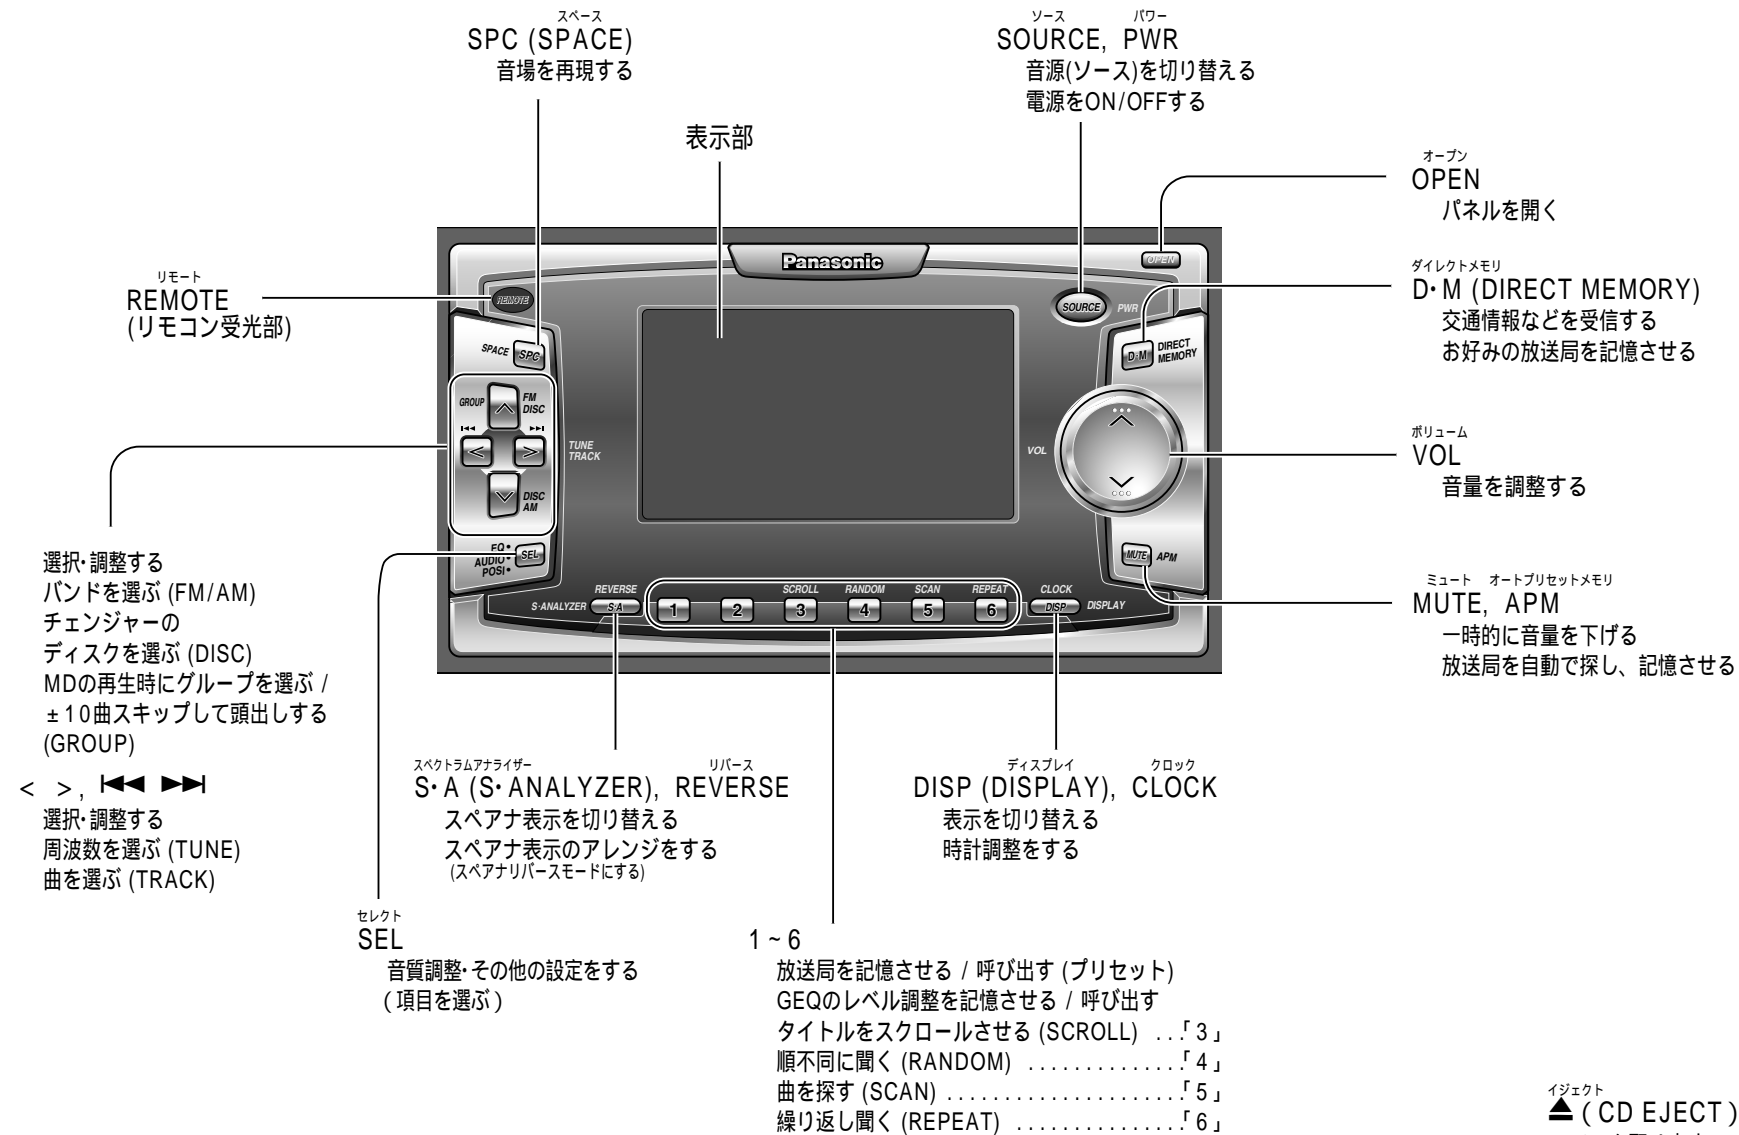

各部のなまえとはたらき

後面の端子については、「配線のしかた」をご覧ください (P.41ページ)

ディスク挿入口