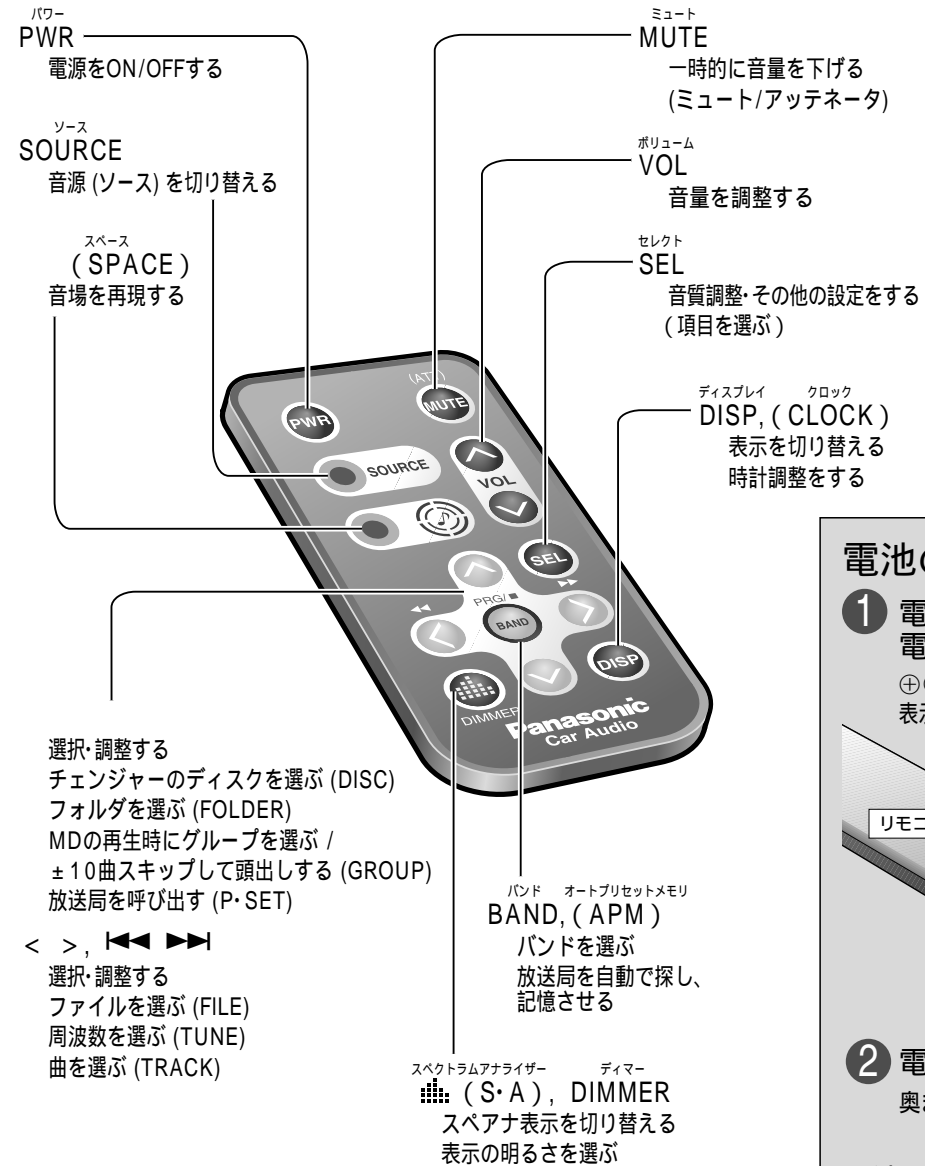

# 付属品・添付品の確認

万一不備な点がございましたら、お買い上げの販売店へお申し付けください。

付属品

配線・取り付け用部品（☞42ページ）

添付品

取扱説明書（本書） 保証書 お客様ご相談窓口一覧表

# 別売リモコンについて

本機をリモコンで操作したい場合には、CA-RC55D（別売）をお買い求めください。

## 電池の入れかた

1 電池ケースを出して、電池をのせる  
⊕⊖の向きを、電池ケースの表示に合わせてください。

2 電池ケースを入れる  
奥まで挿し込んでください。