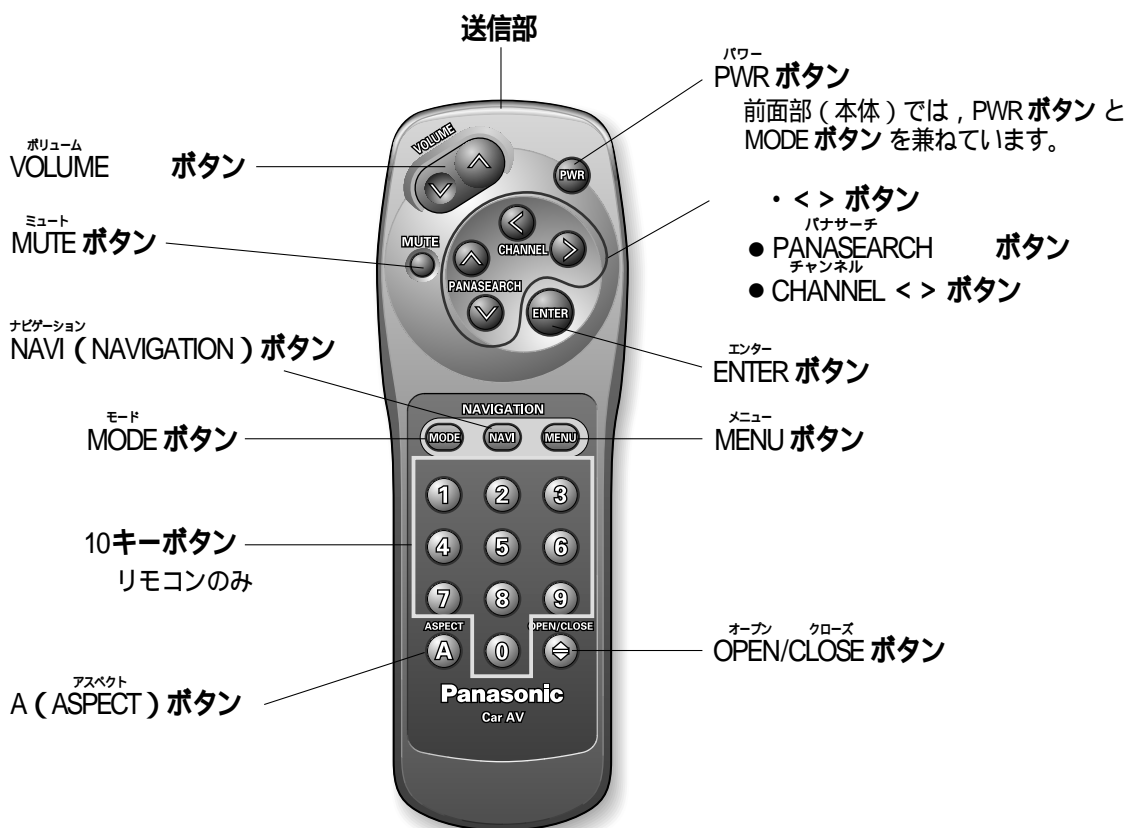

各部のなまえ

警告

禁止

運転者は走行中に操作をしない

走行中に操作をすると、前方不注意による交通事故の原因になります。操作は安全な場所に停車して行ってください。

はじめに

リモコン

リモート
ディスプレイ部の REMOTE (リモコン受光部) に向けて、操作してください。
(P.8 参照)

リモコンと本体のボタンには違いがあります。ボタンがリモコンにない場合には、本体で操作してください。

- リモコンにないボタン TILT ボタン

お知らせ

ディスプレイ部が収納されているときに使用できるボタンは OPEN/CLOSE ボタン のみです。まずディスプレイ部を立ち上げてから操作してください。(前面部の MODE ボタンは、電源が切れているときも点灯しています。)