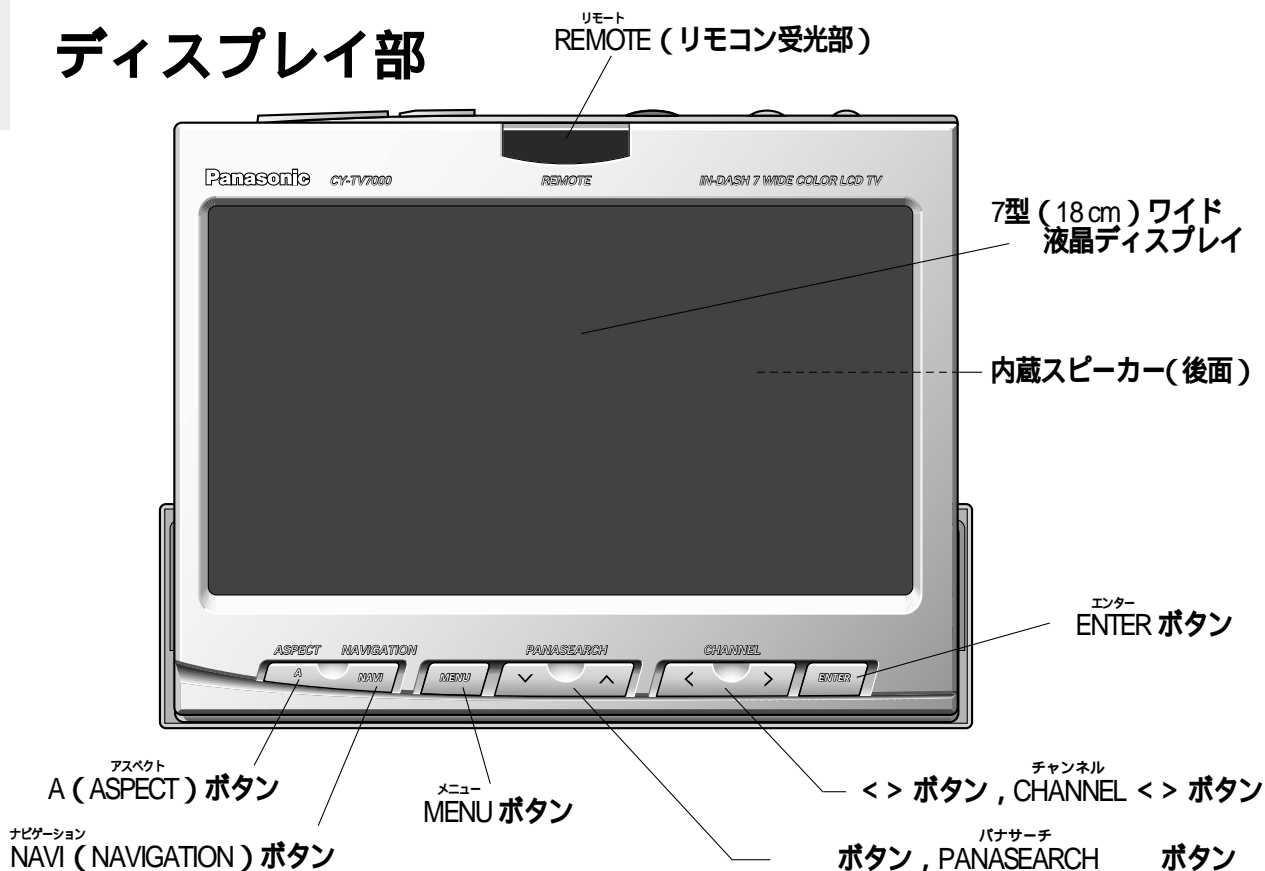

各部のなまえ (つづき)

本体で操作するときには、リモコンと同様に操作してください。

本体とリモコンのボタンには違いがあります。ボタンが本体にない場合には、リモコンで操作してください。

- 本体にないボタン 10キーボタン

ディスプレイ部

前面部

お知らせ

ディスプレイ部が収納されているときに使用できるボタンは OPEN/CLOSE ボタン のみです。まずディスプレイ部を立ち上げてから操作してください。(前面部の MODE ボタンは、電源が切れているときも点灯しています。)