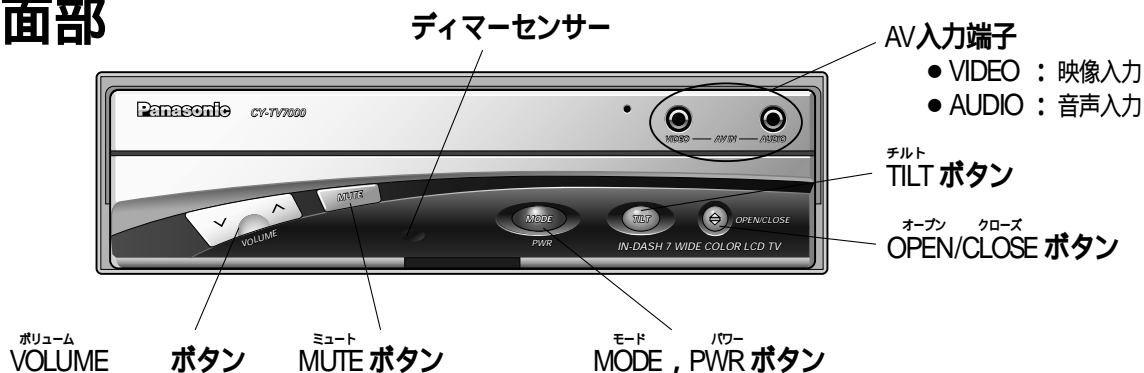

各部のなまえ (つづき)

本体で操作するときには、リモコンと同様に操作してください。

本体とリモコンのボタンには違いがあります。ボタンが本体にない場合には、リモコンで操作してください。

- 本体にないボタン 10キーボタン

ディスプレイ部

前面部

お知らせ

ディスプレイ部が収納されているときに使用できるボタンは OPEN/CLOSE ボタン のみです。まずディスプレイ部を立ち上げてから操作してください。(前面部の MODE ボタンは、電源が切れているときも点灯しています。)