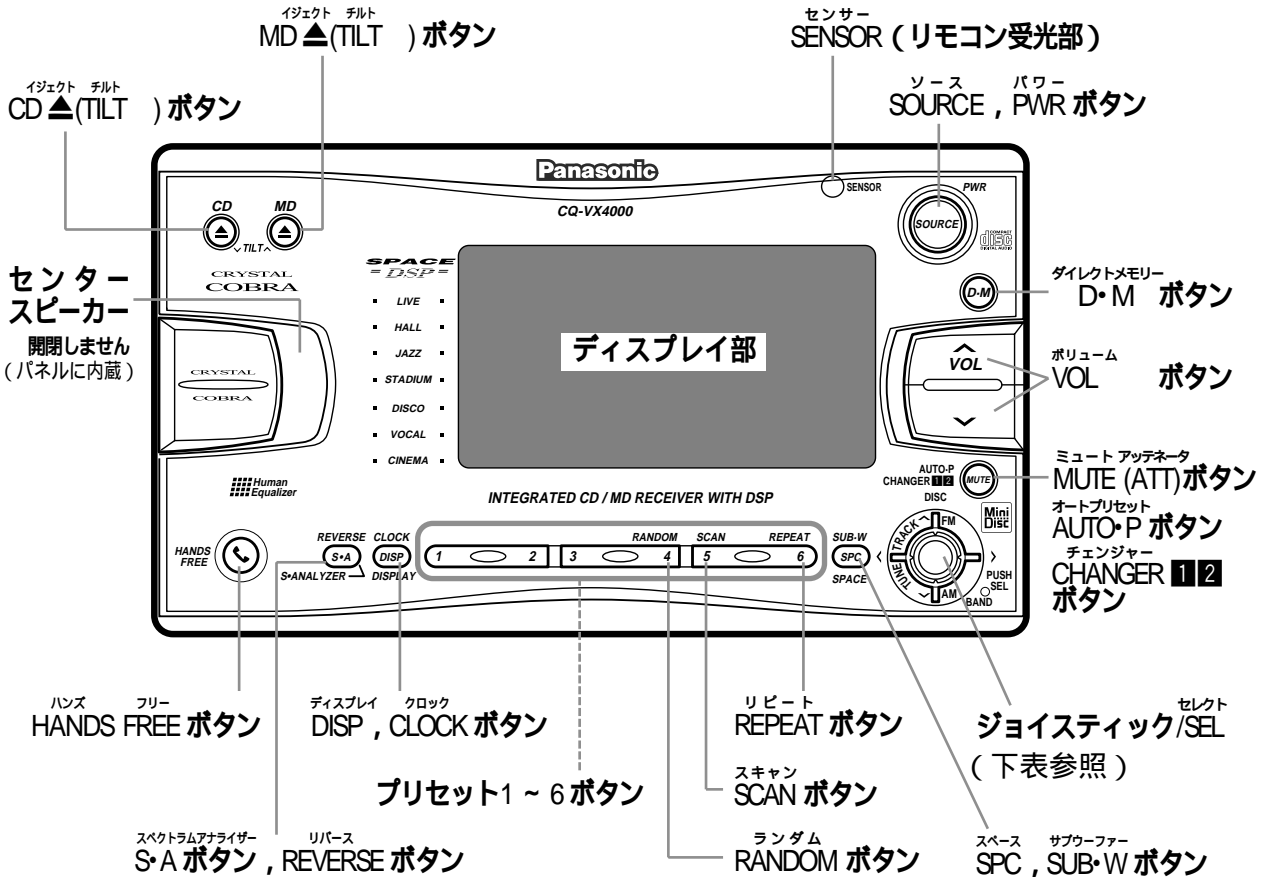

各部のなまえ

本体

ジョイスティックの操作		はたらき	リモコンの場合
	上下に倒す	<ul style="list-style-type: none"> ● DISC ● FM/AM 	ボタン BAND ボタン
	左右に倒す	<ul style="list-style-type: none"> ● < > ● TUNE < > ● TRACK < > 	< > ボタン
	上下左右に倒す	<ul style="list-style-type: none"> ● , < > 	, < > ボタン
	押す	<ul style="list-style-type: none"> ● SEL 	SEL ボタン