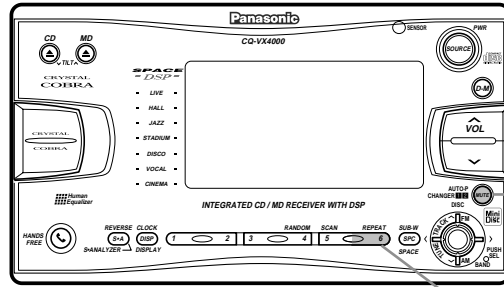

チェンジャーでCD/MDを聴く(つづき)

チェンジャー
CHANGER 1 2 ボタン

リピート
REPEAT ボタン

同じ曲やディスクをくり返し聴く

トラックリピートプレイ

現在再生している曲が、くり返して再生されます。

本体の REPEAT ボタン を押す。(再度押すと、解除)

ディスクリピートプレイ

現在再生しているディスクが、くり返して再生されます。

本体の REPEAT ボタン を 2秒以上押す。(再度2秒以上押すと、解除)

2秒以上押す

2台のチェンジャーを切り替える

ツインチェンジャー

別売のツインCDチェンジャーコントロールユニット (CA-LA9D) で接続してください。(P.55 参照)

CHANGER 1 2 ボタンを2秒以上押す。
(リモコンは、BANDボタンを押す。)

2秒以上押す

- 2秒以上押すごとに、2台のチェンジャーが切り替わります。

CHANGER 1

CHANGER 2

お知らせ

- ツインCDチェンジャーコントロールユニット (CA-LA9D) にチェンジャーを1台しか接続しない場合には、CHANGER 1 に接続してください。
- チェンジャーを2台接続していて修理などで1台はずしたときに操作できない場合は、もう片方に接続し直してください。

CHANGER 1 に接続時 2 に接続し直す / CHANGER 2 に接続時 1 に接続し直す