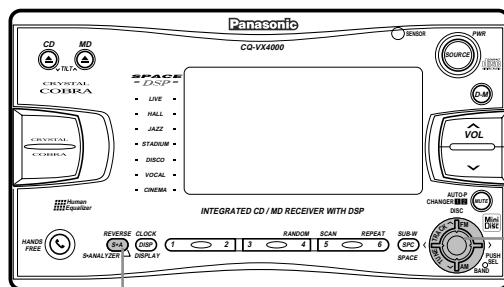

# 便利な機能

スピーナ リバース  
S・A, REVERSE ボタン

ジョイスティック

## スピーナ表示を切り替える

スピーナ表示 [初期設定：WAVE]

S・A ボタンを押す。

● 押すごとに、次のように切り替わります。(13種類)

- ① WAVE : スペースファンタジーの幕開けを予感させるシンプルなスピーナ。
- ② AURORA : 天にかかるオーロラのイメージ。
- ③ MILKY WAY : 宇宙空間に流れる雄大な天の川をイメージ。
- ④ TWINKLE STAR : 無数の星の瞬く瞬間をイメージ。
- ⑤ SUN : サンサンと降りそそぐ暖かさをイメージ。
- ⑥ SPC SARGASSO : 漂流する星のかけらの果てしない旅をイメージ。
- ⑦ BIG BANG : 宇宙創世。星の誕生をイメージ。
- ⑧ FLARE : 太陽から宇宙空間へのエネルギー解放現象をイメージ。
- ⑨ PROMINENCE : 太陽の表面で燃え上がる炎をイメージ。
- ⑩ METEOR : 無限に広がる宇宙空間を駆け巡る、流星群をイメージ。
- ⑪ SPACE FEVER : ある周波数の一定のレベルをキャッチすると、スロットがフィーバー目指して回る。
- ⑫ BLANK SPEANA : スピーナ表示だけを消灯する。
- ⑬ ALL DISP OFF : ディスプレイ全体を消灯する。
  - 操作をすると点灯し、操作を終えたあと(約5秒後)に再び消灯します。