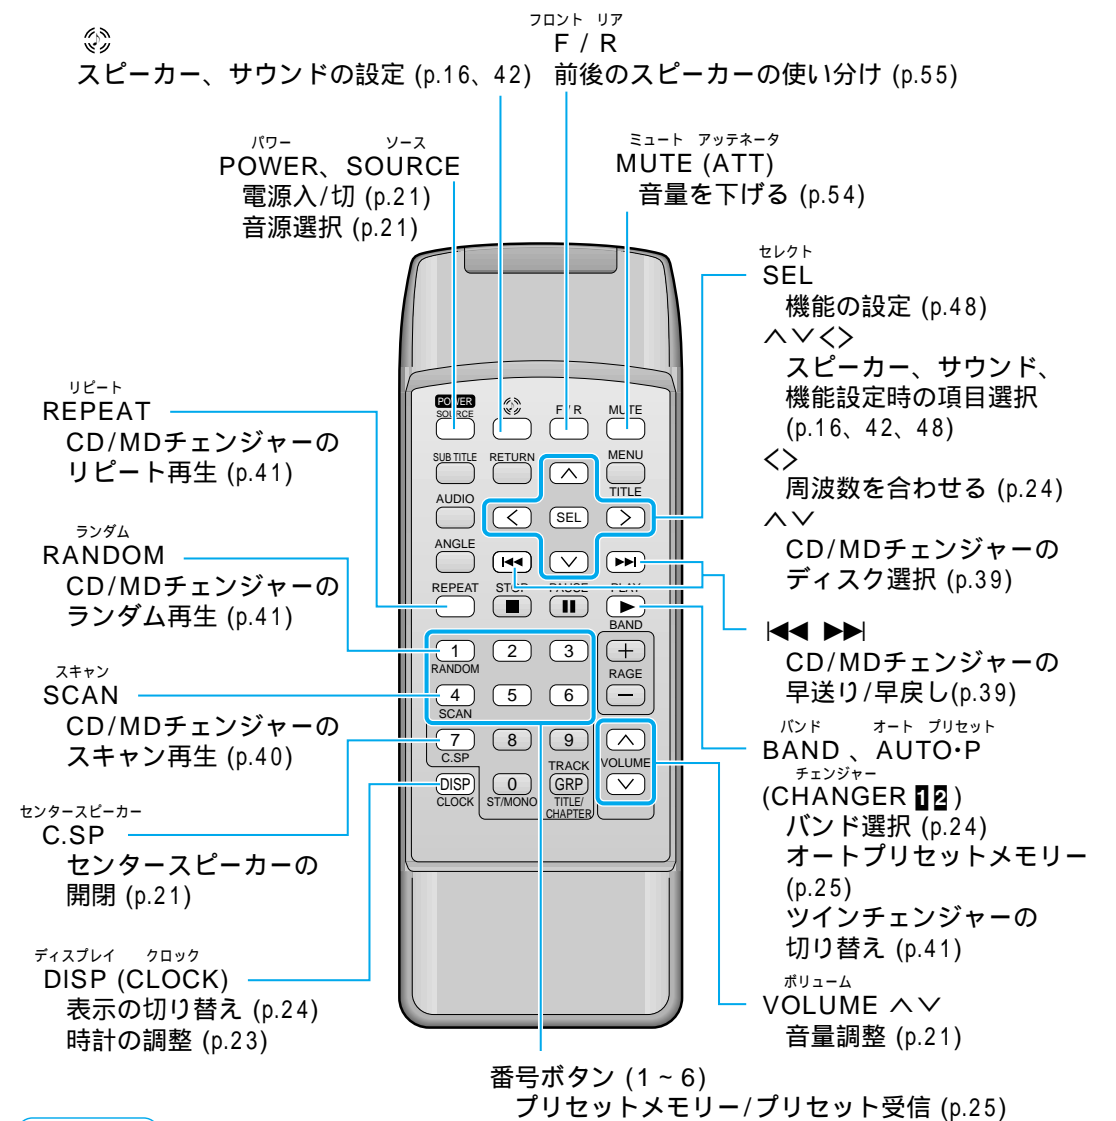

各部のなまえ

リモコン

本体のリモート（リモコン受光部）に向けて、操作してください。（p.10ページ）
リモコンの操作は、停車して、明るい場所で行ってください。

DVDオーディオ・ビデオ/ビデオCD/CDの操作で使うボタン

左記以外の操作で使うボタン

お知らせ

リモコンには下記のボタンがありません。本体で操作してください。

- ・ OPEN、TILT
- ・ DIMMER