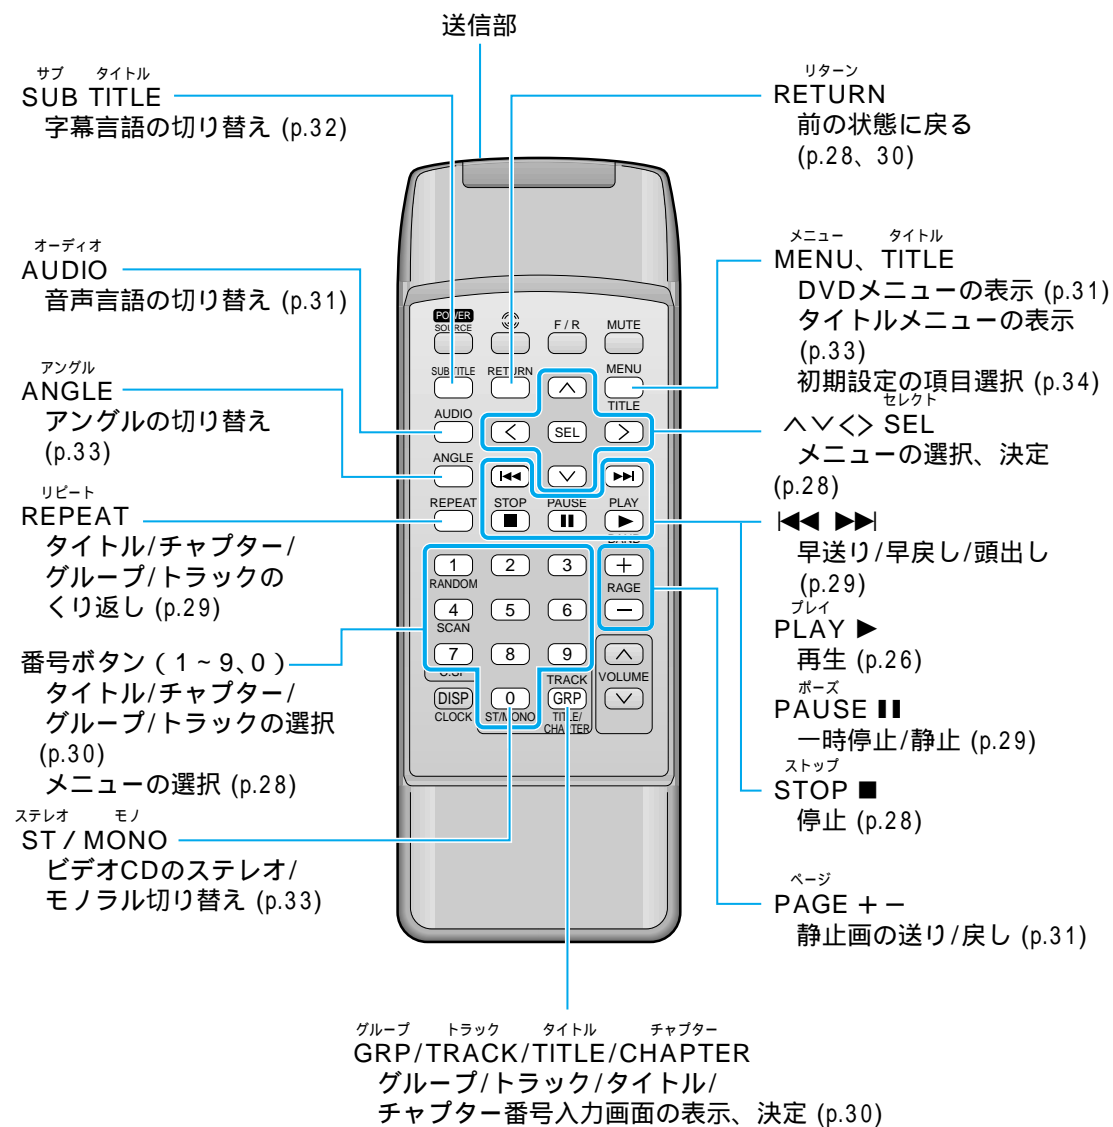

各部のなまえ

リモコン

本体のリモート（リモコン受光部）に向けて、操作してください。（p.10ページ）
リモコンの操作は、停車して、明るい場所で行ってください。

DVDオーディオ・ビデオ/ビデオCD/CDの操作で使うボタン

左記以外の操作で使うボタン

お知らせ

リモコンには下記のボタンがありません。本体で操作してください。

- ・ OPEN、TILT
- ・ DIMMER