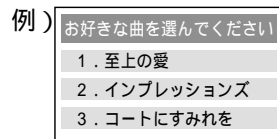

DVD オーディオ・ビデオ/ビデオCD/CD を再生する

DVDオーディオ それぞれの操作で
DVDビデオ 対応するディスク
ビデオCD を表わしています
CD

DVDオーディオ
DVDビデオ
ビデオCD

メニューを 選ぶ

DVD のとき

↑ ↓ > < を押して項目を選び、
SEL を押す

DVD/ビデオCD (プレイバックコントロール
付き) のとき

番号ボタンを押して項目を選び、
SEL を押す

ひとつ前のメニュー画面に
戻す/番号を入力し直すには
RETURN を押す

お知らせ

ビデオCD (プレイバック
コントロール付き) の再生
中に ▶▶ ◀◀ を押す
と、メニュー画面に戻る
ことがあります。

操作はディスクによって
異なります。詳しくは、
ディスクの説明をご参照
ください。

DVDオーディオ
DVDビデオ
ビデオCD

再生を止める

STOP ■ を押す

“STOP” が点滅します。