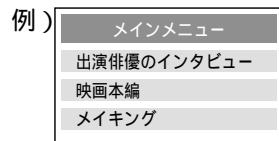

DVD オーディオ・ビデオ/ビデオCD/CD を再生する

DVDオーディオ それぞれの操作で
DVDビデオ 対応するディスク
ビデオCD を表わしています
CD

DVDオーディオ
DVDビデオ
ビデオCD

メニューを 選ぶ

DVD のとき

↑ ↓ > < を押して項目を選び、
SEL を押す

DVD/ビデオCD (プレイバックコントロール
付き) のとき

番号ボタンを押して項目を選び、
SEL を押す

ひとつ前のメニュー画面に
戻す/番号を入力し直すには
RETURN を押す

お知らせ

ビデオCD (プレイバック
コントロール付き) の再生
中に ▶▶ ◀◀ を押す
と、メニュー画面に戻る
ことがあります。

操作はディスクによって
異なります。詳しくは、
ディスクの説明をご参照
ください。

DVDオーディオ
DVDビデオ
ビデオCD

再生を止める

STOP ■ を押す

“STOP” が点滅します。