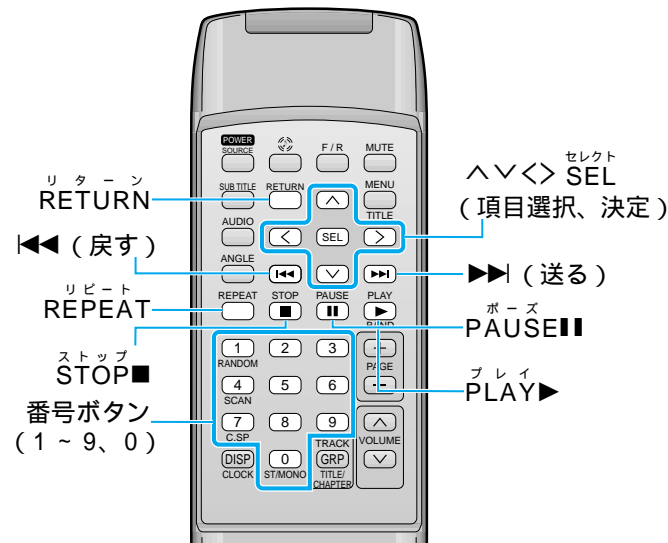

DVD オーディオ・ビデオ/ビデオCD/CD を再生する

DVDオーディオ それぞれの操作で
DVDビデオ 対応するディスク
ビデオCD を表わしています
CD

DVDオーディオ
DVDビデオ
ビデオCD

メニューを 選ぶ

DVD のとき

↑ ↓ > < を押して項目を選び、
SEL を押す

DVD/ビデオCD (プレイバックコントロール
付き) のとき

番号ボタンを押して項目を選び、
SEL を押す

ひとつ前のメニュー画面に
戻す/番号を入力し直すには
RETURN を押す

お知らせ

ビデオCD (プレイバック
コントロール付き) の再生
中に ▶▶ ◀◀ を押す
と、メニュー画面に戻る
ことがあります。

操作はディスクによって
異なります。詳しくは、
ディスクの説明をご参照
ください。

DVDオーディオ
DVDビデオ
ビデオCD

再生を止める

STOP ■ を押す

“STOP” が点滅します。

▶▶ を押すと、止めたところから再生が始まります。

続き再生機能

(停止中に、もう一度 STOP ■ を押すと、“STOP” が点灯に変わり、
続き再生機能が解除されます。)

DVDオーディオ
DVDビデオ
ビデオCD
CD

早送り/ 早戻しする

▶▶ (送る) ◀◀ (戻す)

を 0.5 秒以上押す

押しつづけると、速度が変わり、はなしたところから再生されます。