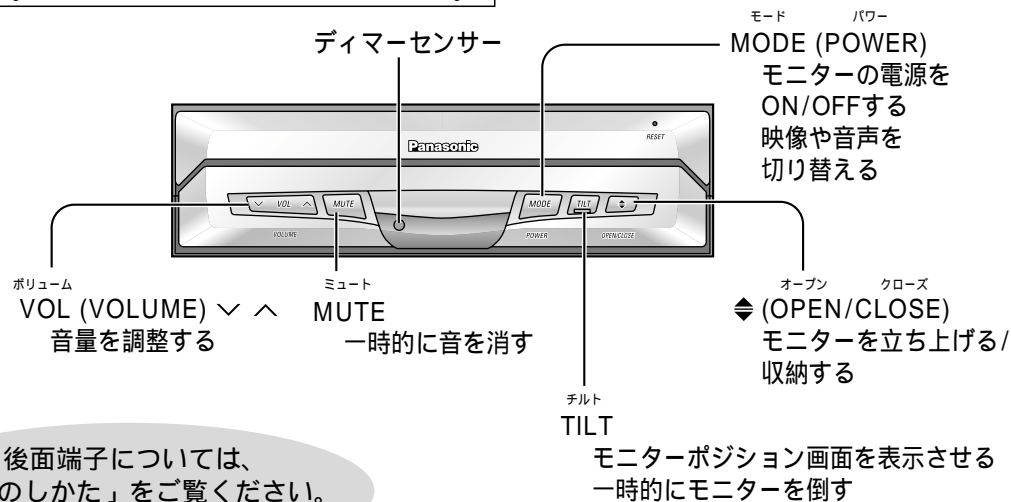

各部のなまえとはたらき

本体

モニター部

前面部 (モニターを立ち上げる前)

後面端子については、「配線のしかた」をご覧ください。
(☞33ページ)

リモコン

本体 (モニター部) のリモコン受光部へ向けて、操作してください。