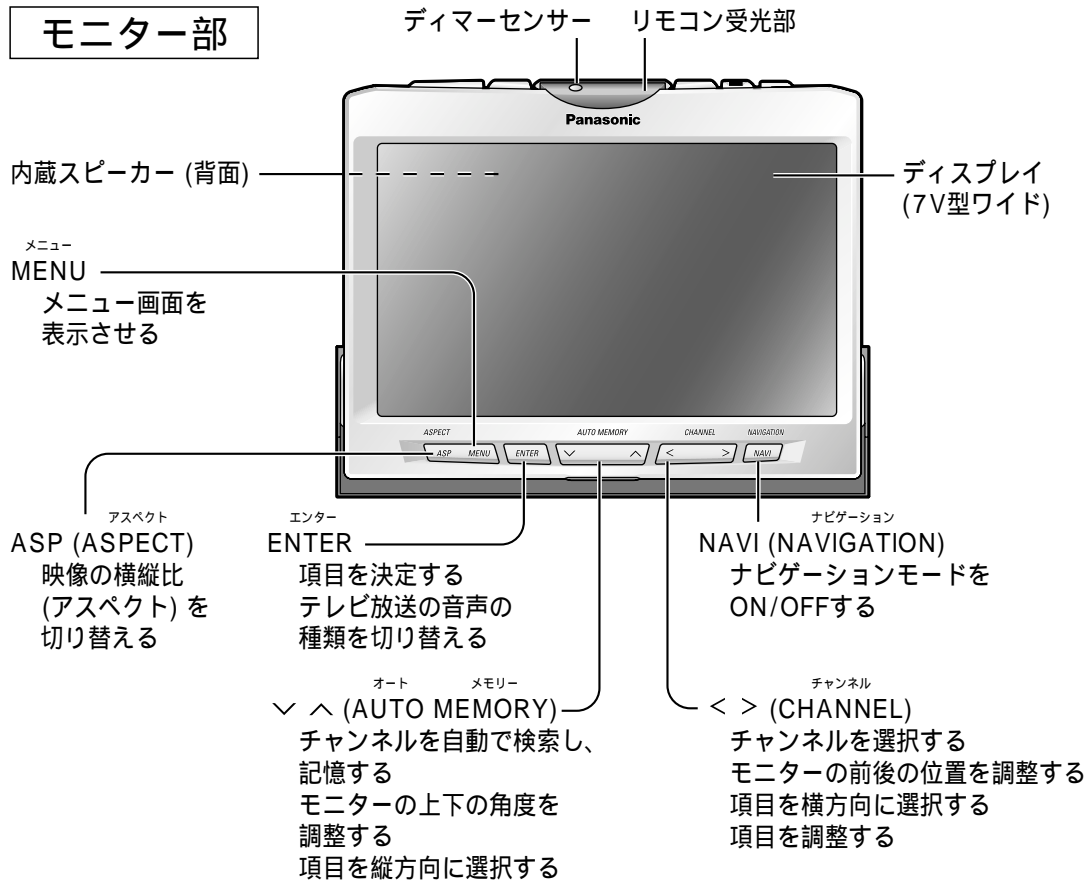

各部のなまえとはたらき

本体

モニター部

前面部 (モニターを立ち上げる前)

後面端子については、「配線のしかた」をご覧ください。
(☞33ページ)

リモコン

本体 (モニター部) のリモコン受光部へ向けて、操作してください。