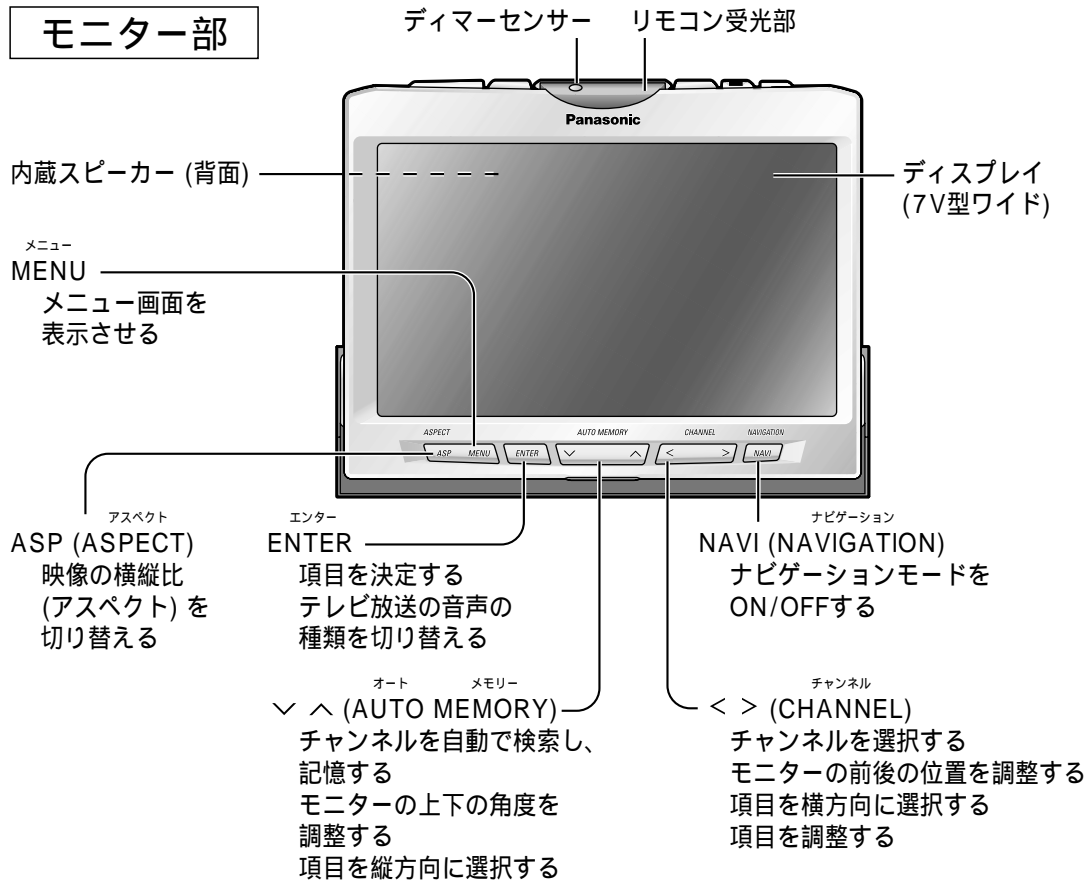

各部のなまえとはたらき

本体

モニター部

前面部 (モニターを立ち上げる前)

後面端子については、「配線のしかた」をご覧ください。
(☞33ページ)

リモコン

本体 (モニター部) のリモコン受光部へ向けて、操作してください。