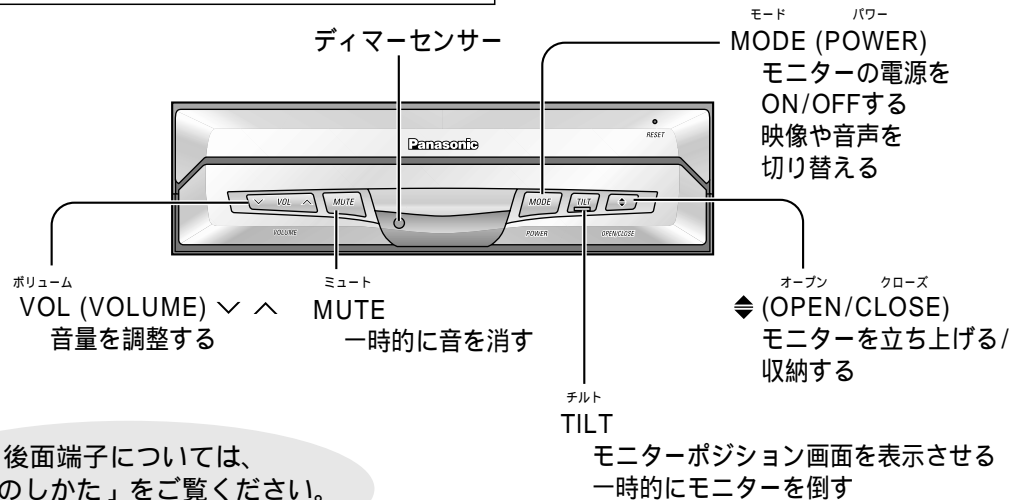

各部のなまえとはたらき

本体

モニター部

前面部 (モニターを立ち上げる前)

後面端子については、「配線のしかた」をご覧ください。
(☞33ページ)

リモコン

本体 (モニター部) のリモコン受光部へ向けて、操作してください。