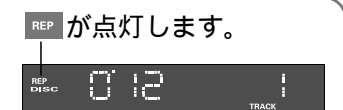

PAUSE を押す

再度押すと、解除されます。

曲を番号で選び
再生する
(ダイレクト選択)
曲番号1~12まで

TRK 1 ~ **TRK** 12 を押す

選んだ曲から再生されます。

トラック7~12を選ぶには

TRK 7 ~ **TRK** 12 を1秒以上押す

お知らせ

13曲以降をダイレクト
選択することはできま
せん。

順不同に聞く
(ランダム)

RANDOM **REP** を2秒以上押す

再度2秒以上押すと、
解除されます。

繰り返し聞く
(リピート)

REP を押す

再度押すと、解除されます。

曲を探す
(スキャン)