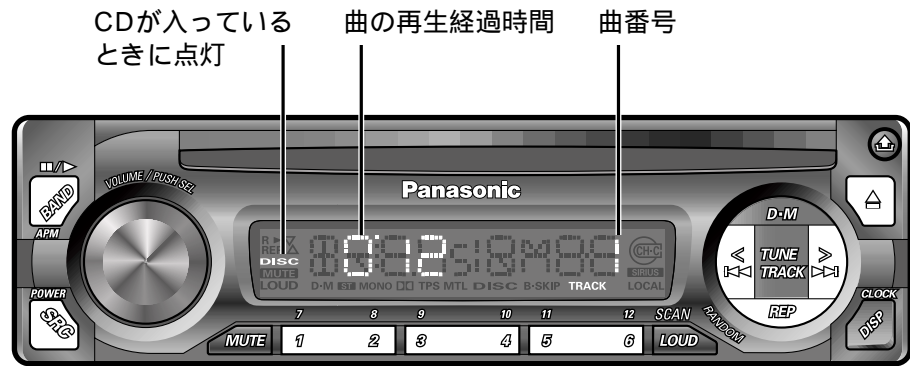

CDを聞く

CDを入れるには

DISC が点灯していないことを確認してください。

タイトル面を上

CDを入れると、再生が始まります。

CDを取り出すには

DISC を押す

CDが出てくる動作が完全に止まってから引き抜いてください。

再生できるディスクは通常の音楽CDおよび音楽CDの形式 (CD-DA) で記録されたCD-R/RWです。

お願い

「ディスクの取り扱いについて」(P.18ページ)をよくお読みください。

特殊形状のCDやCDアクセサリは使用しない。シール・ラベル・テープなどを貼り付けたCD (特に市販のプリンターで作成したラベルなどを貼り付けたCD-R/RW)は使用しない。

シングルアダプターを使用しないでください。8 cm CDは、アダプターなしで再生できます。

CDが入っているときは

1 **DISC** を押して、 CDモードにする

再生が始まります。

2 **TRK** または **DISC** を押して、 曲を選ぶ

早戻し/早送りするには
0.5秒以上押し続ける

押し続けている間、早戻し/早送りされます。

いろいろな再生

一時停止する
(ポーズ)

PAUSE を押す

再度押すと、解除されます。

曲を番号で選び
再生する
(ダイレクト選択)
曲番号1~12まで

TRK 1 ~ **TRK** 12 を押す

選んだ曲から再生されます。

トラック7~12を選ぶには

TRK 7 ~ **TRK** 12 を1秒以上押す

お知らせ