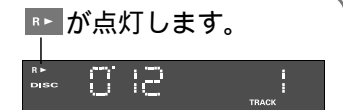

PAUSE を押す

再度押すと、解除されます。

曲を番号で選び
再生する
(ダイレクト選択)
曲番号1~12まで

TRK 1 ~ **TRK** 12 を押す

選んだ曲から再生されます。

トラック7~12を選ぶには

TRK 7 ~ **TRK** 12 を1秒以上押す

お知らせ

13曲以降をダイレクト
選択することはできま
せん。

順不同に聞く
(ランダム)

RANDOM **REP** を2秒以上押す

再度2秒以上押すと、
解除されます。

繰り返し聞く
(リピート)

REP を押す

再度押すと、解除されます。

曲を探す
(スキャン)