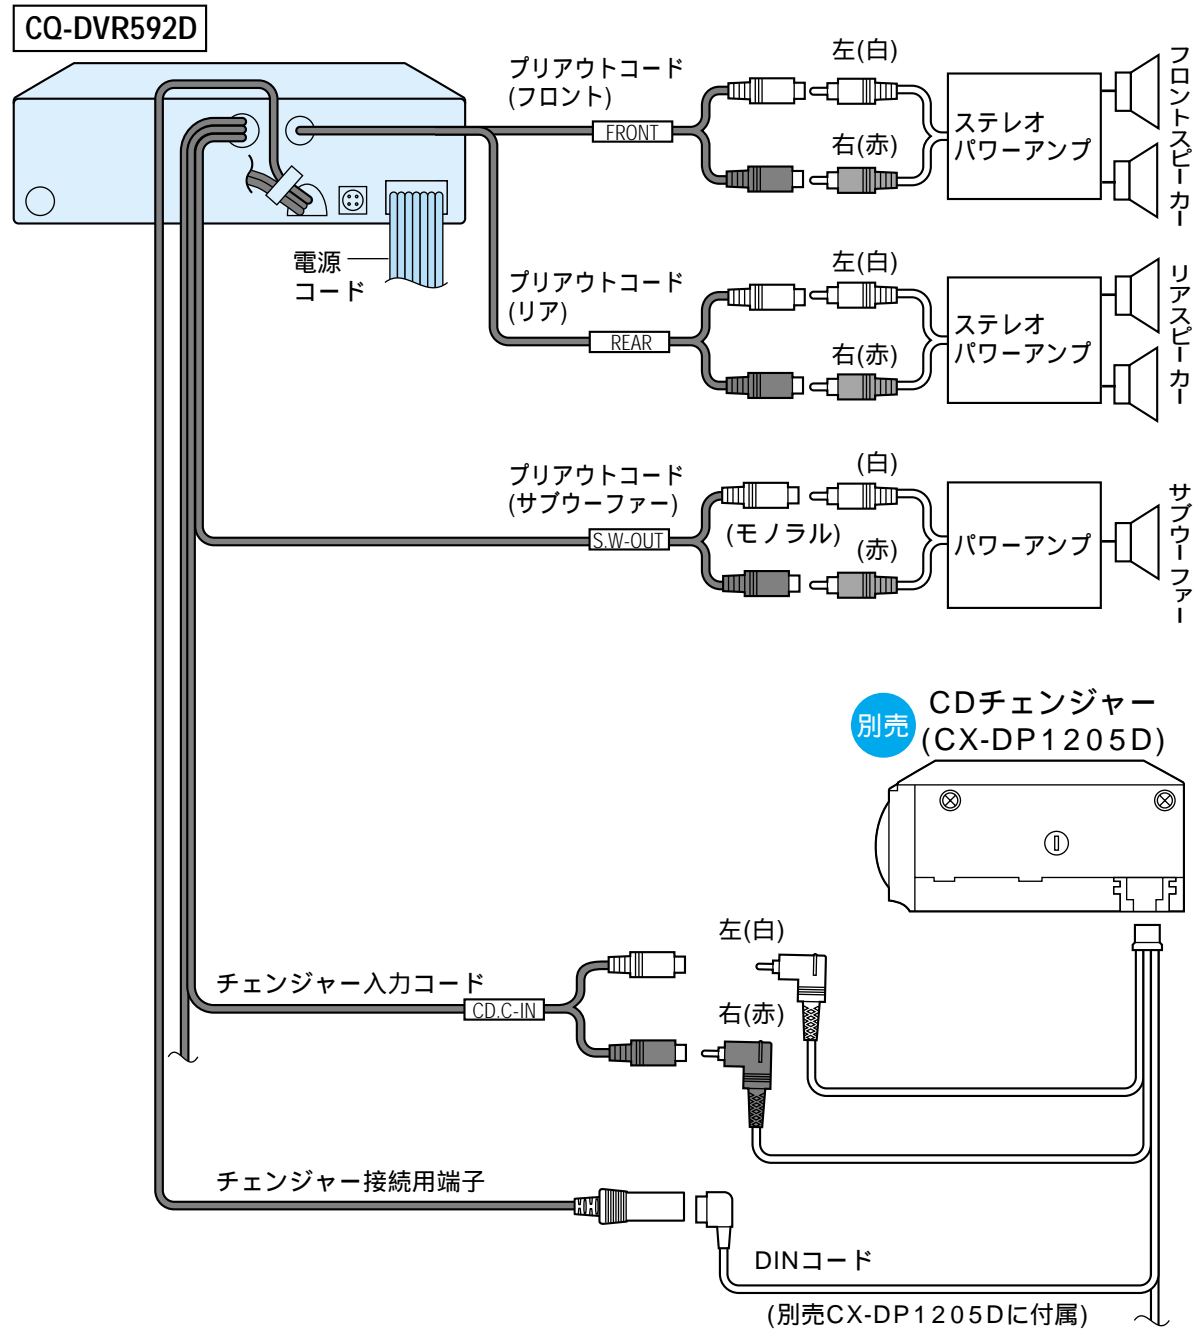

チェンジャー、外部アンプを接続する

接続する各機器の説明書も、併せてお読みください。

例) CDチェンジャー(CX-DP1205D) ステレオパワーアンプ
システムアップ用スピーカー

2台のチェンジャーを接続する (ツインチェンジャー)

接続する各機器の説明書も、併せてお読みください。

例) CDチェンジャー(CX-DP1205D)
MDチェンジャー(CX-MD6D)
ツインチェンジャーコントロールユニット(CA-LA9D)が必要です。