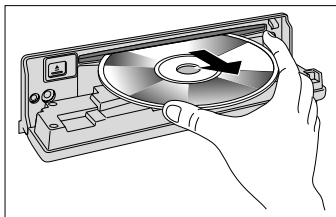

CDを聴く (つづき)

CDを取り出す

操作パネルを開き (P.10 参照), ▲ ボタンを押す。

- CDがイジェクトされます。
- 本機でCDを再生していたときは、イジェクト後に電源が“OFF”になります。

お願い

- 開いた操作パネルに無理な力をかけたり、物を置かないでください。
- CDを挿入口にくわえたまま、操作パネルを閉じないでください。

お知らせ

操作パネルが閉じているときや取りはずされているときは、CDをイジェクトできません。