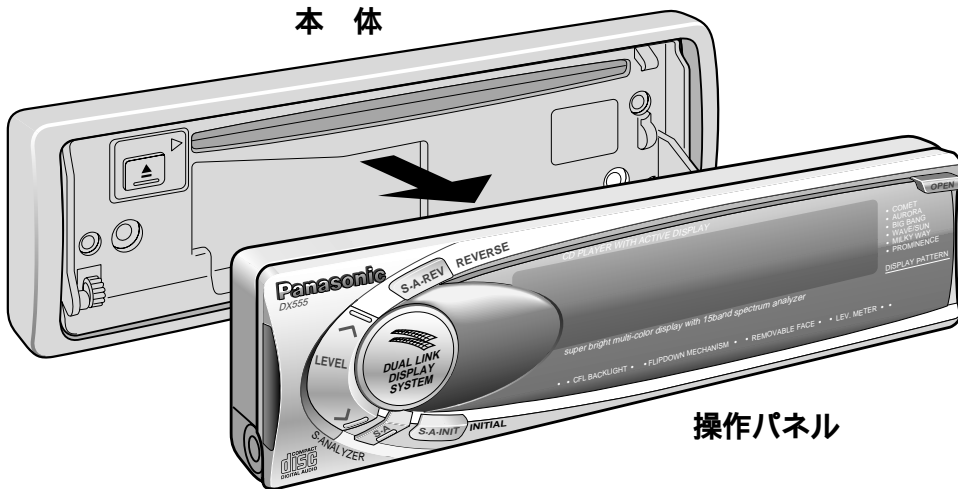

リムーバブルフェイスについて

本機の操作パネルは、取りはずすことができます。 リムーバブルフェイス

⚠ 警告

禁止

運転者は走行中に操作をしない

走行中に操作をすると、前方不注意による交通事故の原因になります。操作は安全な場所に停車して行ってください。

⚠ 注意

禁止

可動部に手・指や異物を入れない

可動部に手・指や異物を入れると、けがや故障の原因になります。

本 体

操作パネル

お願い

- 操作パネルは防水ではありません。故障の原因になりますので、水をかけたり、湿気の多いところに置かないでください。
- 操作パネルは、気温が上がるダッシュボードやその周辺には置かないでください。
- 操作パネル側および本体側の接点には触らないでください。電気的な接触不良を引き起こします。
- 操作パネル側および本体側の接点に汚れや他の異物がついたときは、清潔な乾いた布で拭き取ってください。
- 開いた操作パネルに無理な力をかけたり、物を置かないでください。