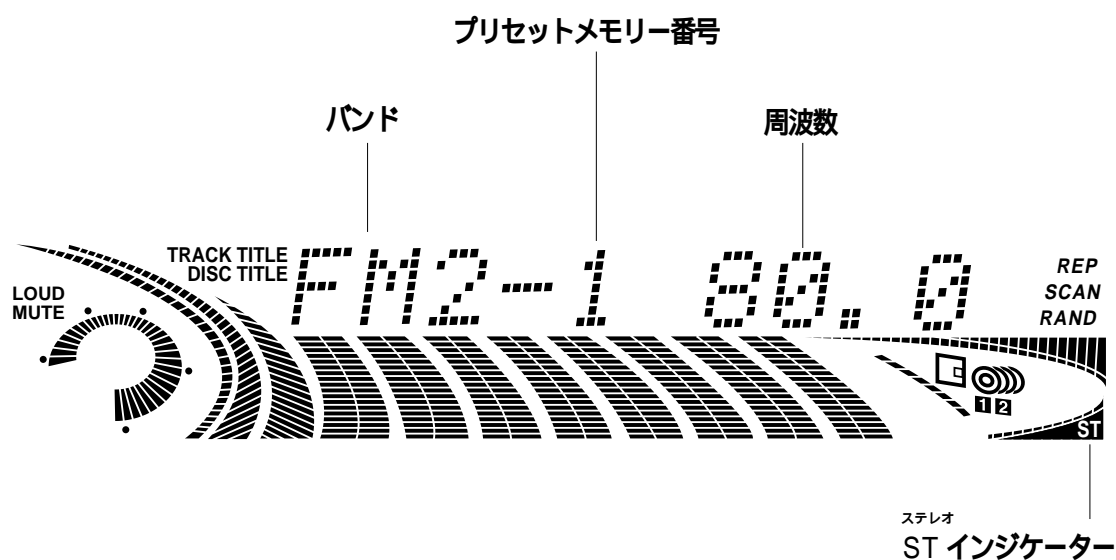

ラジオの通常表示

お知らせ

文字表示部は、時計表示に切り替えることができます。(P.19 参照)