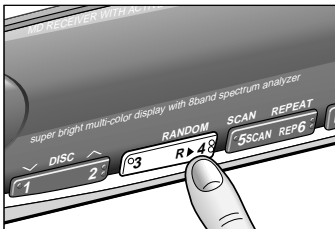

MDを聴く (つづき)

自動的に曲を選ばせて聴く

ランダムプレイ

現在再生しているMDの中で自動選曲され、規則性のない順番で聴くことができます。 [初期設定：OFF]

R ▶ ボタンを押す。

- ボタンを押すごとに、ランダムが“ON/OFF”します。
- ランダムが“ON”のときは、RAND インジケーターが点灯します。

使
い
か
た