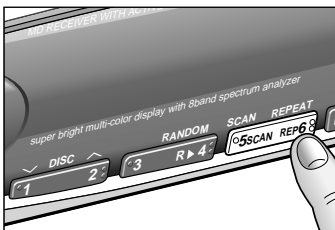

同じ曲を繰り返し聴く

リピートプレイ

現在再生している曲を、繰り返して聴くことができます。

[初期設定：OFF]

REP ボタンを押す。

- ボタンを押すごとに、リピートが“ON/OFF”します。
- リピートが“ON”のときは、REPインジケーターが点灯します。