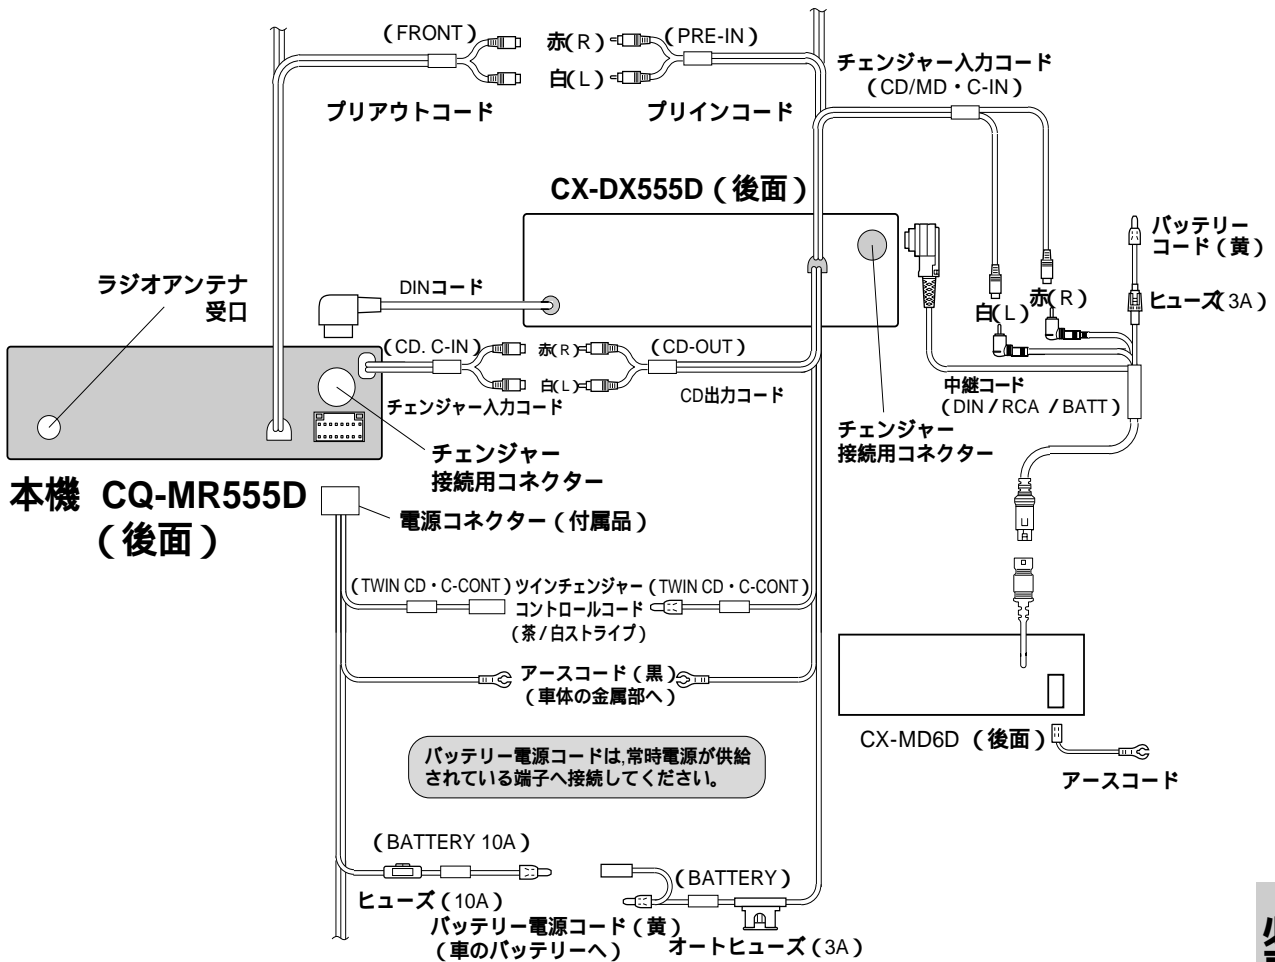

## システムアップ2：専用CDプレーヤーとチェンジャーを接続する

例) 専用CDプレーヤー (CX-DX555D), MDチェンジャー (CX-MD6D) との組み合わせ