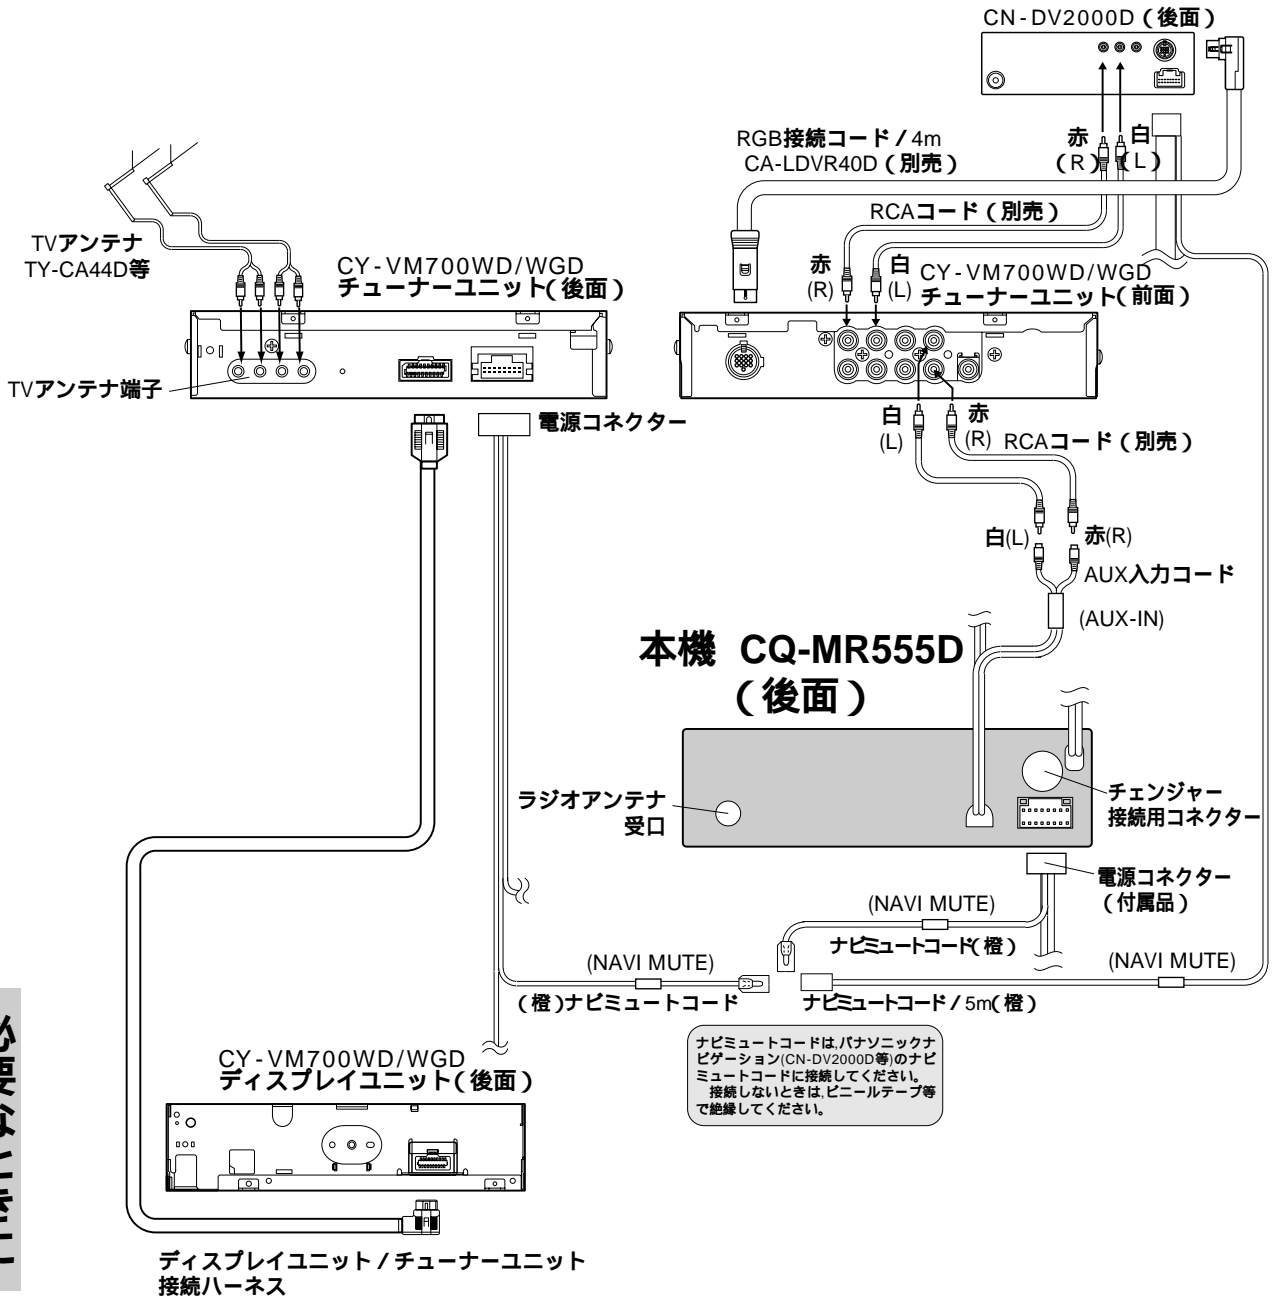

配線のしかた (つづき)

システムアップ3：1DINテレビとナビゲーションを接続する

例) 1DINテレビ (CY-VM700WD/WGD), ナビゲーション (CN-DV2000D) との組み合わせ

必要なきに