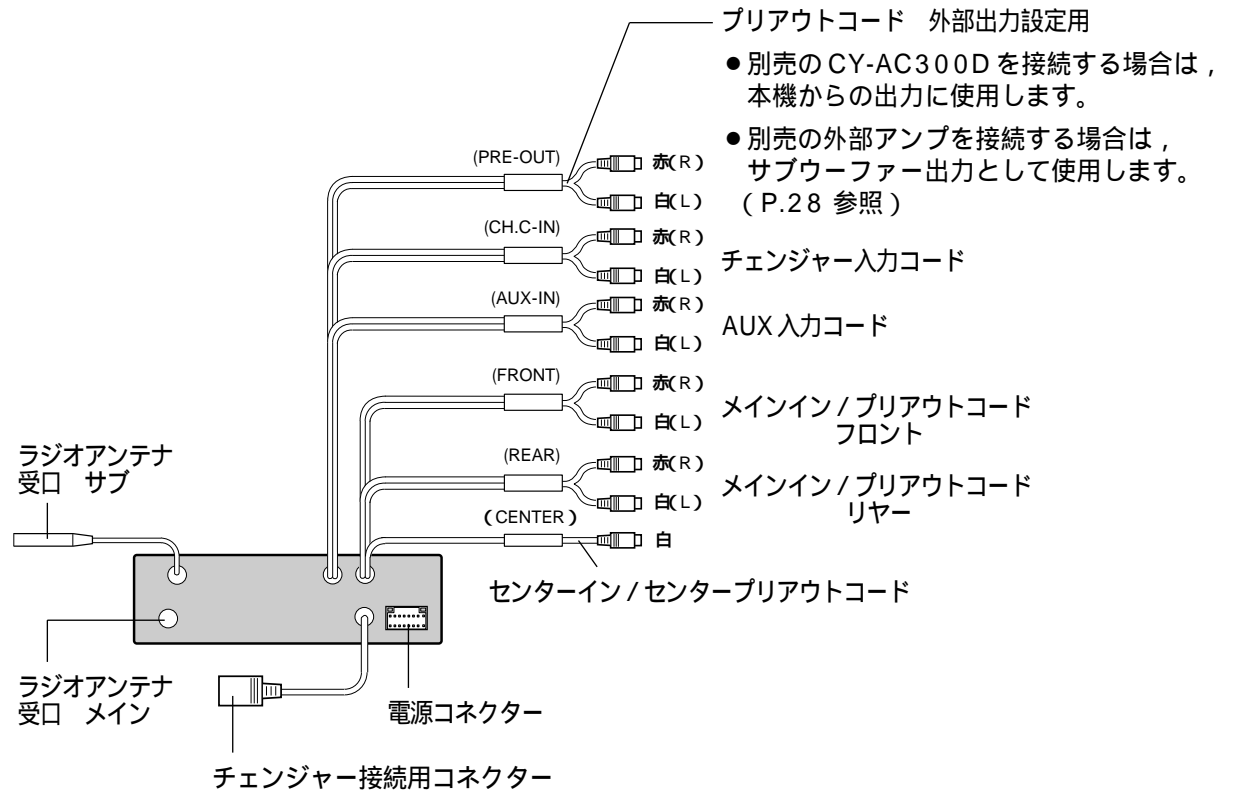

各部のなまえ

本体

前面部

センタースピーカーを開いたところ

お知らせ

本体には、下記のボタンがありません。
リモコンで操作してください。

スキャン ボタン、ランダム ボタン、リピート ボタン

パネルを開いたところ

ディスプレイ部

後面部

配線のしかたは、P.45 ~ 49 をご参照ください。

使用前に