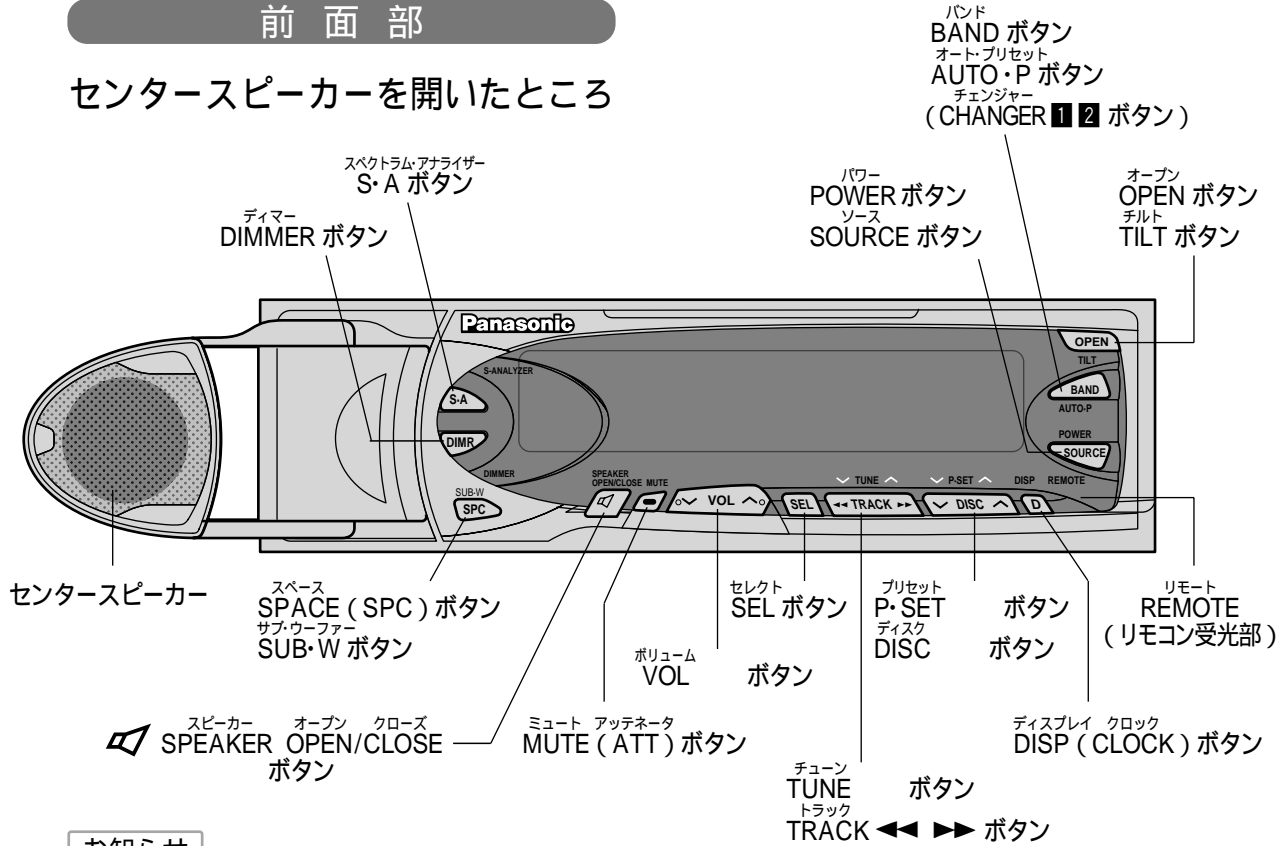

各部のなまえ

本体

前面部

センタースピーカーを開いたところ

お知らせ

本体には、下記のボタンがありません。
リモコンで操作してください。

スキャン ボタン、ランダム ボタン、リピート ボタン

パネルを開いたところ